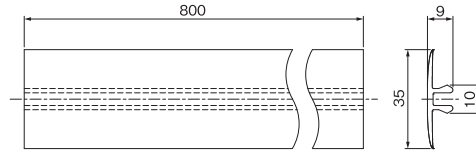

NEW 床見切り

床材貼り分けの境目に。

本体

受け

■ 組立図

品番	XFP-3512-L08-□□			
色型番	WH	NB	LB	DK
色・柄	ホワイト・ナチュラルブラウン・ライトブラウン・ダークブラウン			
寸法	本体:35×9×800mm 受け:14×12×800mm			
タイプ	12mmタイプ			
材質	PVC			
梱包	20セット/ケース			
正価	990円/セット			

※本体・受けを1セットとし、1セットごとに袋に梱包されます。

⚠ 注意

- ◎受けはビス固定が必要です。受けの両端は必ずビスで固定してください。
- ◎受けと本体は確実に嵌合させてください。
- ◎嵌合させる際、本体を直接ハンマー等でたたかないでください。傷や破損の原因となります。
- ◎木目柄の濃淡はランダムに発生します。
- ◎仕上面は下地を調整し段差のないよう施工してください。
- ◎施工の際は、ホームページ記載の注意事項をご確認ください。

- 水切り
- オーバーハンク
- 通気見切り
- 目地ジョイナー
- 笠木換気材
- その他
- 防水役割
- 軒天換気材
防火認定品
- 軒天換気材
非防火
- 基礎
- キノバック
シリーズ
- 基礎断熱工法部材
- 基礎工事部材
- 束シリーズ
- 内装建材
- 抗菌樹脂材
- 床下点検口
収納庫
- 天井点検口
- 壁点検口
- 換気用ガラリ
- ニッチ収納
- 防震吊木
- 見切り
- エクステリア
- ステップ
- リフォーム
- リフォーム
- 運賃のお知らせ
- インテック