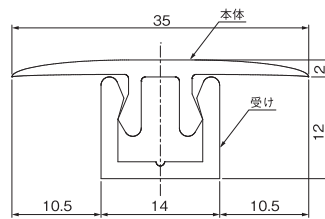

NEW 床見切り

床材貼り分けの境目に。

本体

受け

■ 組立図

品番	XFP-3512-L08-□□			
色型番	WH	NB	LB	DK
色・柄	ホワイト・ナチュラルブラウン・ライトブラウン・ダークブラウン			
寸法	本体:35×9×800mm 受け:14×12×800mm			
タイプ	12mmタイプ			
材質	PVC			
梱包	20セット/ケース			
正価	990円/セット			

※本体・受けを1セットとし、1セットごとに袋に梱包されます。

⚠ 注意

- ◎受けはビス固定が必要です。受けの両端は必ずビスで固定してください。
- ◎受けと本体は確実に嵌合させてください。
- ◎嵌合させる際、本体を直接ハンマー等でたたかないでください。傷や破損の原因となります。
- ◎木目柄の濃淡はランダムに発生します。
- ◎仕上面は下地を調整し段差のないよう施工してください。
- ◎施工の際は、ホームページ記載の注意事項をご確認ください。

- 水切り
- オーバーハンク
- 通気見切り
- 目地ジョイナー
- 笠木換気材
- その他
- 防水役割
- 軒天換気材
防火認定品
- 軒天換気材
非防火
- 基礎
- キノバック
シリーズ
- 基礎断熱工法部材
- 基礎工事部材
- 束シリーズ
- 内装建材
- 抗菌樹脂材
- 床下点検口
収納庫
- 天井点検口
- 壁点検口
- 換気用ガラリ
- ニッチ収納
- 防震吊木
- 見切り
- エクステリア
- ステップ
- リフォーム
- リフォーム
- 運賃のお知らせ
- インテック