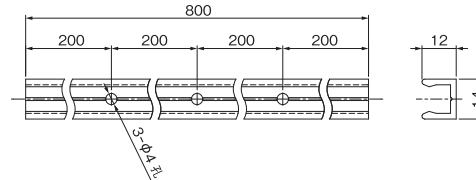

NEW 床見切り

床材貼り分けの境目に。

本体

受け

■ 組立図

品番	XFP-3512-L08-□□			
色型番	WH	NB	LB	DK
色・柄	ホワイト・ナチュラルブラウン・ライトブラウン・ダークブラウン			
寸法	本体:35×9×800mm 受け:14×12×800mm			
タイプ	12mmタイプ			
材質	PVC			
梱包	20セット/ケース			
正価	990円/セット			

※本体・受けを1セットとし、1セットごとに袋に梱包されます。

⚠ 注意

- ◎受けはビス固定が必要です。受けの両端は必ずビスで固定してください。
- ◎受けと本体は確実に嵌合させてください。
- ◎嵌合させる際、本体を直接ハンマー等でたたかないでください。傷や破損の原因となります。
- ◎木目柄の濃淡はランダムに発生します。
- ◎仕上面は下地を調整し段差のないよう施工してください。
- ◎施工の際は、ホームページ記載の注意事項をご確認ください。

- 水切り
- オーバーハンク
- 通気見切り
- 目地ジョイナー
- 笠木換気材
- その他
- 防水役割
- 軒天換気材
防火認定品
- 軒天換気材
非防火
- 基礎
- キノバック
シリーズ
- 基礎断熱工法部材
- 基礎工事部材
- 束シリーズ
- 内装建材
- 抗菌樹脂材
- 床下点検口
収納庫
- 天井点検口
- 壁点検口
- 換気用ガラリ
- ニッチ収納
- 防震吊木
- 見切り
- エクステリア
- ステップ
- リフォーム
- リフォーム
- 運賃のお知らせ
- インテック