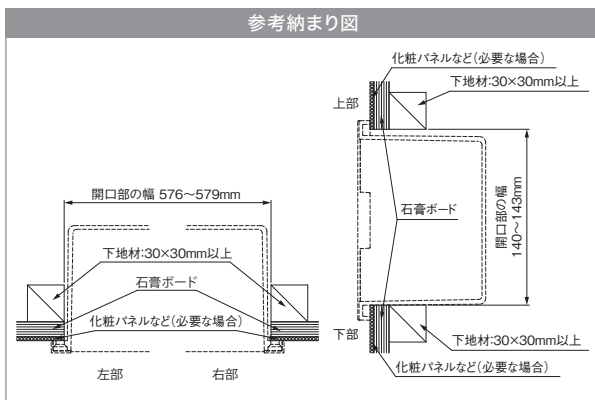

## ウィズニッチ W600タイプ

キッチンだけでなく、洗面所やトイレ、玄関などにも。

一体成形で組み立て不要。取り付けるだけの簡単施工。

オール樹脂製なので湿気や水に強く、場所を選ばず設置可能。

収納部の四隅をR形状にしているので角の汚れもサッと一拭き。

品番	NM-1660-WT
色型番	WT
色・柄	ホワイト
寸法	162×104×600mm
材質	本体・カバー：ASA
梱包	1セット/ケース
正価	15,000円/セット
付属品	取付ビス