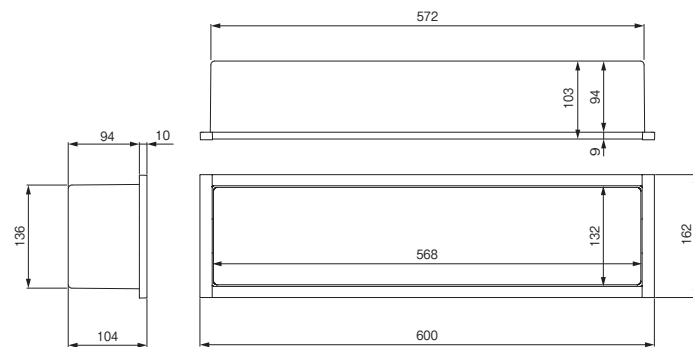

## ウィズニッチ W600タイプ

キッチンだけでなく、洗面所やトイレ、玄関などにも。

一体成形で組み立て不要。取り付けるだけの簡単施工。

オール樹脂製なので湿気や水に強く、場所を選ばず設置可能。

収納部の四隅をR形状にしているので角の汚れもサッと一拭き。

品番	NM-1660-WT
色型番	WT
色・柄	ホワイト
寸法	162×104×600mm
材質	本体・カバー：ASA
梱包	1セット/ケース
正価	15,000円/セット
付属品	取付ビス