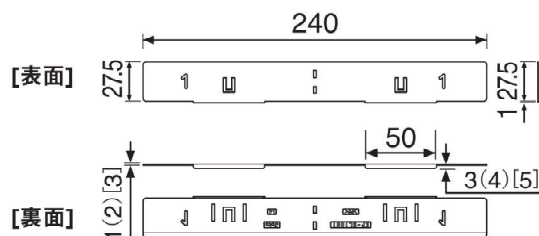

気密パッキン105・120mm幅用調整板

基礎断熱工法用気密パッキンでも、差し込むだけで不陸調整が可能。

KDP-105-125-L12・KDP-105用

※()内寸法はKP-SL1052

※[]内寸法はKP-SL1053

KDP-120用

※()内寸法はKP-SLW1202

※[]内寸法はKP-SLW1203

| 品番 | KP-SL1051 | KP-SL1052 | KP-SL1053 |
|-----|-------------|------------|------------|
| 色・柄 | ブラック | | |
| 寸法 | 240×28.5mm | | |
| 材質 | PP | | |
| 厚さ | 1mm | 2mm | 3mm |
| 梱包 | 左右30セット/ケース | | |
| 正価 | 200円/セット B | 210円/セット B | 225円/セット B |

| 品番 | KP-SLW1201 | KP-SLW1202 | KP-SLW1203 |
|-----|-------------|------------|------------|
| 色・柄 | ブラック | | |
| 寸法 | 240×34mm | | |
| 材質 | PP | | |
| 厚さ | 1mm | 2mm | 3mm |
| 梱包 | 左右30セット/ケース | | |
| 正価 | 210円/セット B | 225円/セット B | 235円/セット B |

⚠ 注意

◎本製品は左右1セットで、重ね枚数2枚(3mm以内)を厳守してください。また重ね枚数2枚(3mm以内)を気密パッキンの上下に差し込み、計6mmまでの調整が可能です。

◎シロアリ返し付き断熱気密パッキンで使用する場合は、上部2枚重ね(最大3mmまで)を厳守してください。

◎施工の際は、ホームページ記載の注意事項をご確認いただき、施工説明書に従って施工してください。