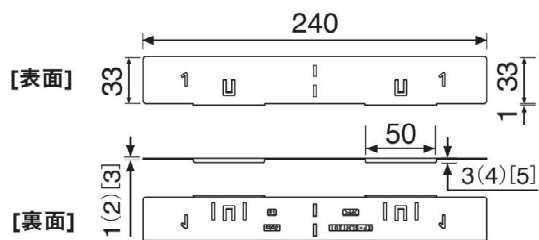

気密パッキン105・120mm幅用調整板

基礎断熱工法用気密パッキンでも、差し込むだけで不陸調整が可能。

KDP-105-125-L12・KDP-105用

※()内寸法はKP-SL1052

※[]内寸法はKP-SL1053

KDP-120用

※()内寸法はKP-SLW1202

※[]内寸法はKP-SLW1203

| 品番 | KP-SL1051 | KP-SL1052 | KP-SL1053 |
|-----|-------------|------------|------------|
| 色・柄 | ブラック | | |
| 寸法 | 240×28.5mm | | |
| 材質 | PP | | |
| 厚さ | 1mm | 2mm | 3mm |
| 梱包 | 左右30セット/ケース | | |
| 正価 | 200円/セット B | 210円/セット B | 225円/セット B |

| 品番 | KP-SLW1201 | KP-SLW1202 | KP-SLW1203 |
|-----|-------------|------------|------------|
| 色・柄 | ブラック | | |
| 寸法 | 240×34mm | | |
| 材質 | PP | | |
| 厚さ | 1mm | 2mm | 3mm |
| 梱包 | 左右30セット/ケース | | |
| 正価 | 210円/セット B | 225円/セット B | 235円/セット B |

⚠ 注意

◎本製品は左右1セットで、重ね枚数2枚(3mm以内)を厳守してください。また重ね枚数2枚(3mm以内)を気密パッキンの上下に差し込み、計6mmまでの調整が可能です。

◎シロアリ返し付き断熱気密パッキンで使用する場合は、上部2枚重ね(最大3mmまで)を厳守してください。

◎施工の際は、ホームページ記載の注意事項をご確認いただき、施工説明書に従って施工してください。