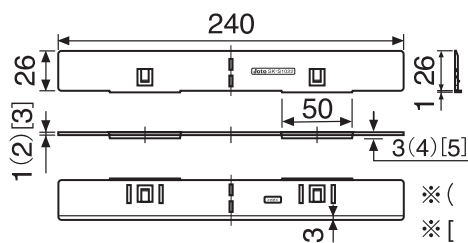

# キソパッキンロング用調整板

差し込むだけで不陸を解消。

KP-L102・KP-L102MS・KP-L102MS35用

※( )内寸法はSK-S1022  
※[ ]内寸法はSK-S1023

KP-L120・KP-L120MS・KP-L150用

※( )内寸法はKP-SL1202  
※[ ]内寸法はKP-SL1203

品番	SK-S1021	SK-S1022	SK-S1023
色・柄	ブラック		
寸法	240×26mm		
材質	PP		
厚さ	1mm	2mm	3mm
梱包	左右30セット/ケース		
正価	200円/セット <b>B</b>	210円/セット <b>B</b>	225円/セット <b>B</b>

品番	KP-SL1201	KP-SL1202	KP-SL1203
色・柄	ブラック		
寸法	240×39mm		
材質	PP		
厚さ	1mm	2mm	3mm
梱包	左右30セット/ケース		
正価	210円/セット <b>B</b>	225円/セット <b>B</b>	235円/セット <b>B</b>

## ⚠ 注意

- ◎本製品は左右1セットで、重ね枚数2枚以内を厳守してください。
- ◎本製品は各キソパッキン専用です。兼用はできません。
- ◎施工の際は、ホームページ記載の注意事項をご確認いただき、施工説明書に従って施工してください。