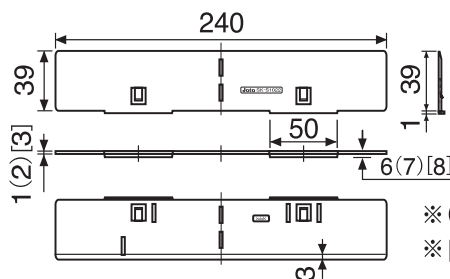

# キソパッキンロング用調整板

差し込むだけで不陸を解消。

KP-L102・KP-L102MS・KP-L102MS35用

※( )内寸法はSK-S1022  
※[ ]内寸法はSK-S1023

KP-L120・KP-L120MS・KP-L150用

※( )内寸法はKP-SL1202  
※[ ]内寸法はKP-SL1203

品番	SK-S1021	SK-S1022	SK-S1023
色・柄	ブラック		
寸法	240×26mm		
材質	PP		
厚さ	1mm	2mm	3mm
梱包	左右30セット/ケース		
正価	200円/セット <b>B</b>	210円/セット <b>B</b>	225円/セット <b>B</b>

品番	KP-SL1201	KP-SL1202	KP-SL1203
色・柄	ブラック		
寸法	240×39mm		
材質	PP		
厚さ	1mm	2mm	3mm
梱包	左右30セット/ケース		
正価	210円/セット <b>B</b>	225円/セット <b>B</b>	235円/セット <b>B</b>

## ⚠ 注意

- ◎本製品は左右1セットで、重ね枚数2枚以内を厳守してください。
- ◎本製品は各キソパッキン専用です。兼用はできません。
- ◎施工の際は、ホームページ記載の注意事項をご確認いただき、施工説明書に従って施工してください。