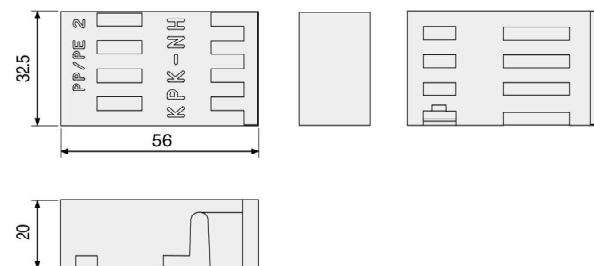

中大規模木造建築向け。気密パッキンロングにセットするだけで、耐荷重をさらにアップ。

## ■ KPK-NH

品番	KPK-NH
色・柄	ブラック
寸法	32.5×56×20mm
材質	JC(ポリオレフィン樹脂+炭酸カルシウム)
梱包	50コ/ケース
正価	200円/コ <b>B</b>