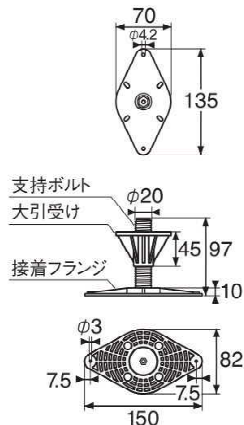

# 調整束

大引の上からレベル調整が可能な転ばし床用の束。

## YK-0511

PAT.

品番	YK-0511
色・柄	ブラック
対応寸法(H)	55~115mm(調整代60mm)
材質	PA
梱包	50コ/ケース
最大圧縮荷重 (測定値)	13.13kN(1,340kgf)
正価	850円/コ
付属品	六角レンチ(L150×70×2面幅10mm・1本)・取付ビス(Φ4×30mm・100本)・コンクリート釘(#12×25mm・100本)

※最大圧縮荷重は測定値であり、保証値ではありません。安全率を加味してご使用ください。

## YK-0206

PAT.

品番	YK-0206
色・柄	ブラック
対応寸法(H)	20~60mm(調整代40mm)
材質	PA
梱包	50コ/ケース
最大圧縮荷重 (測定値)	13.13kN(1,340kgf)
正価	810円/コ
付属品	六角レンチ(L150×70×2面幅10mm・1本)・取付ビス(Φ4×30mm・100本)・コンクリート釘(#12×25mm・100本)

※最大圧縮荷重は測定値であり、保証値ではありません。安全率を加味してご使用ください。