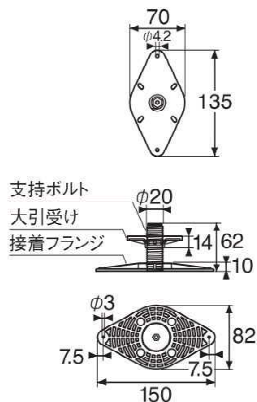

## YK-0511

PAT.

品番	YK-0511
色・柄	ブラック
対応寸法(H)	55~115mm(調整代60mm)
材質	PA
梱包	50コ/ケース
最大圧縮荷重 (測定値)	13.13kN(1,340kgf)
正価	850円/コ
付属品	六角レンチ(L150×70×2面幅10mm・1本)・取付ビス(Φ4×30mm・100本)・コンクリート釘(#12×25mm・100本)

※最大圧縮荷重は測定値であり、保証値ではありません。安全率を加味してご使用ください。

## YK-0206

PAT.

品番	YK-0206
色・柄	ブラック
対応寸法(H)	20~60mm(調整代40mm)
材質	PA
梱包	50コ/ケース
最大圧縮荷重 (測定値)	13.13kN(1,340kgf)
正価	810円/コ
付属品	六角レンチ(L150×70×2面幅10mm・1本)・取付ビス(Φ4×30mm・100本)・コンクリート釘(#12×25mm・100本)

※最大圧縮荷重は測定値であり、保証値ではありません。安全率を加味してご使用ください。