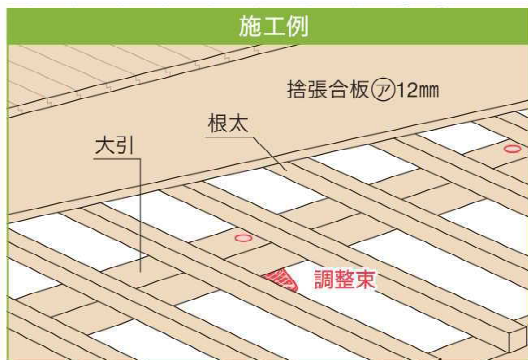

## YK-0206

PAT.

品番	YK-0206
色・柄	ブラック
対応寸法(H)	20~60mm(調整代40mm)
材質	PA
梱包	50コ/ケース
最大圧縮荷重 (測定値)	13.13kN(1,340kgf)
正価	810円/コ
付属品	六角レンチ(L150×70×2面幅10mm・1本)・取付ビス(Φ4×30mm・100本)・コンクリート釘(#12×25mm・100本)

※最大圧縮荷重は測定値であり、保証値ではありません。安全率を加味してご使用ください。