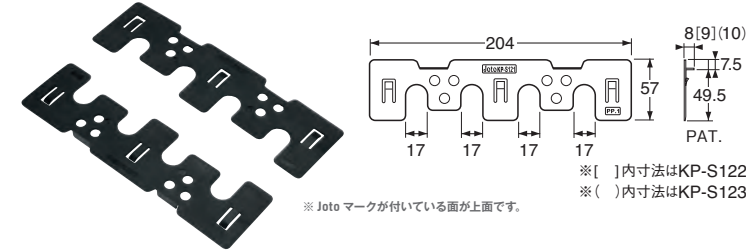

# 調整板

差し込むだけで不陸を解消。

KP-100用

※ Joto マークが付いている面が上面です。

KP-120用

※ Joto マークが付いている面が上面です。

KP-A10用

※ Joto マークが付いている面が上面です。

KP-A12用

※ Joto マークが付いている面が上面です。

KP-A15用

※ Joto マークが付いている面が上面です。