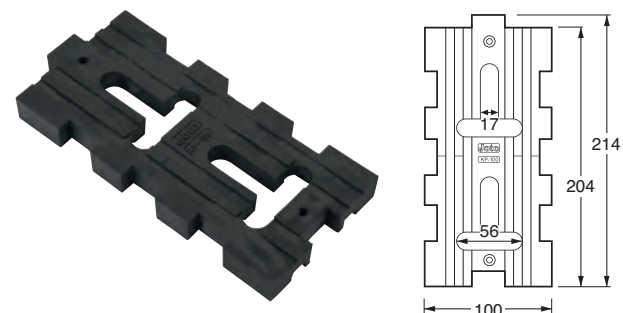

# キソパッキン

定番の床下換気工法用部材。

しろあり保証1000 Joto キソパッキング工法 必須

しろあり保証1000 Joto 基礎断熱工法 必須

KP-100 在来工法 2×4 工法

品番	KP-100
色・柄	ブラック
推奨土台寸法	105角・204・404
寸法	100×214×20mm
材質	JC(ポリオレフィン樹脂+炭酸カルシウム)
梱包	30コ/ケース
正価	450円/コ

KP-120 在来工法

品番	KP-120
色・柄	ブラック
推奨土台寸法	120角
寸法	120×214×20mm
材質	JC(ポリオレフィン樹脂+炭酸カルシウム)
梱包	30コ/ケース
正価	550円/コ

KP-A10 在来工法 2×4 工法

品番	KP-A10
色・柄	ブラック
推奨土台寸法	105角・204・404
寸法	100×100×20mm
材質	JC(ポリオレフィン樹脂+炭酸カルシウム)
梱包	60コ/ケース
正価	300円/コ

※ 在来工法でご使用の際は特にめり込み等にご注意ください。

KP-A12 在来工法

品番	KP-A12
色・柄	ブラック
推奨土台寸法	120角
寸法	120×120×20mm
材質	JC(ポリオレフィン樹脂+炭酸カルシウム)
梱包	60コ/ケース
正価	400円/コ