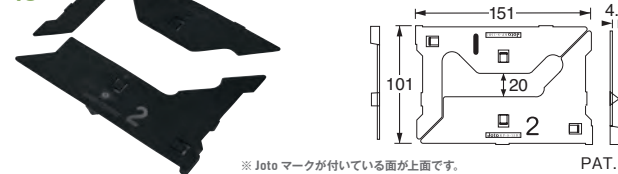

# 調整板

差し込むだけで不陸を解消。

KP-100用

※ Joto マークが付いている面が上面です。

KP-120用

※ Joto マークが付いている面が上面です。

KP-A10用

※ Joto マークが付いている面が上面です。

KP-A12用

※ Joto マークが付いている面が上面です。

KP-A15用

※ Joto マークが付いている面が上面です。

## 注意

- ◎調整板は左右1セットで、重ね枚数2枚以内を厳守してください。
- ◎調整板は各キソパッキン専用です。兼用はできません。
- ◎施工の際は、ホームページ記載の注意事項をご確認いただき、施工説明書に従って施工してください。

品番	KP-S101	KP-S102	KP-S103
色・柄	ブラック		
寸法	47×204mm		
材質	PP(厚さ:1mm)	PP(厚さ:2mm)	PP(厚さ:3mm)
梱包	左右120セット/ケース(左右30セット×4小箱)		
正価	80円/セット B	95円/セット B	110円/セット B