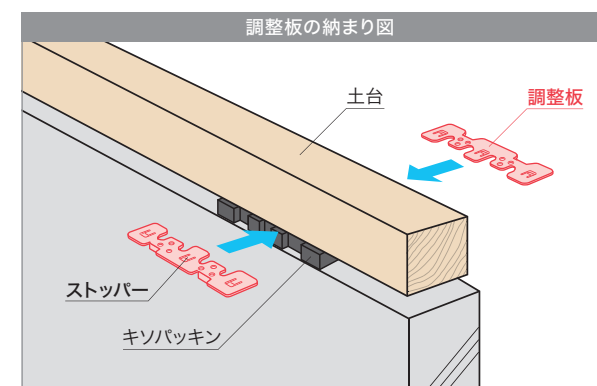

# 調整板

差し込むだけで不陸を解消。

KP-100用

※ Joto マークが付いている面が上面です。

KP-120用

※ Joto マークが付いている面が上面です。

KP-A10用

※ Joto マークが付いている面が上面です。

KP-A12用

※ Joto マークが付いている面が上面です。

KP-A15用

※ Joto マークが付いている面が上面です。

## 注意

- ◎調整板は左右1セットで、重ね枚数2枚以内を厳守してください。
- ◎調整板は各キソパッキン専用です。兼用はできません。
- ◎施工の際は、ホームページ記載の注意事項をご確認いただき、施工説明書に従って施工してください。

品番	KP-S101	KP-S102	KP-S103
色・柄	ブラック		
寸法	47×204mm		
材質	PP(厚さ:1mm)	PP(厚さ:2mm)	PP(厚さ:3mm)
梱包	左右120セット/ケース(左右30セット×4小箱)		
正価	80円/セット B	95円/セット B	110円/セット B