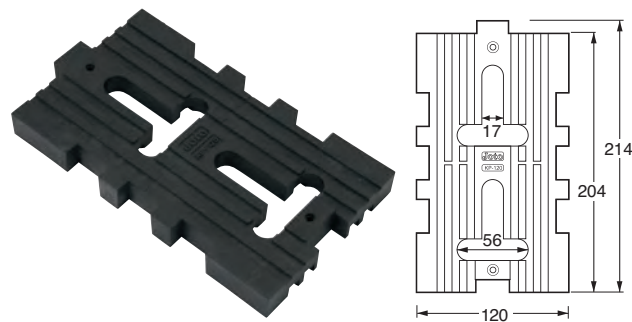

# キソパッキン

定番の床下換気工法用部材。

しろあり保証1000 Joto キソパッキング工法 必須

しろあり保証1000 Joto 基礎断熱工法 必須

KP-100 在来工法 2×4 工法

品番	KP-100
色・柄	ブラック
推奨土台寸法	105角・204・404
寸法	100×214×20mm
材質	JC(ポリオレフィン樹脂+炭酸カルシウム)
梱包	30コ/ケース
正価	450円/コ

KP-120 在来工法

品番	KP-120
色・柄	ブラック
推奨土台寸法	120角
寸法	120×214×20mm
材質	JC(ポリオレフィン樹脂+炭酸カルシウム)
梱包	30コ/ケース
正価	550円/コ

KP-A10 在来工法 2×4 工法

品番	KP-A10
色・柄	ブラック
推奨土台寸法	105角・204・404
寸法	100×100×20mm
材質	JC(ポリオレフィン樹脂+炭酸カルシウム)
梱包	60コ/ケース
正価	300円/コ

※ 在来工法でご使用の際は特にめり込み等にご注意ください。

KP-A12 在来工法

品番	KP-A12
色・柄	ブラック
推奨土台寸法	120角
寸法	120×120×20mm
材質	JC(ポリオレフィン樹脂+炭酸カルシウム)
梱包	60コ/ケース
正価	400円/コ