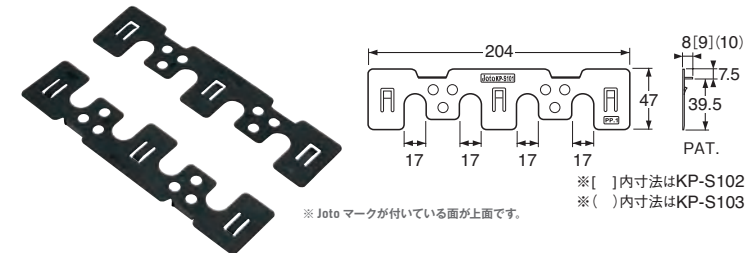

調整板

差し込むだけで不陸を解消。

KP-100用