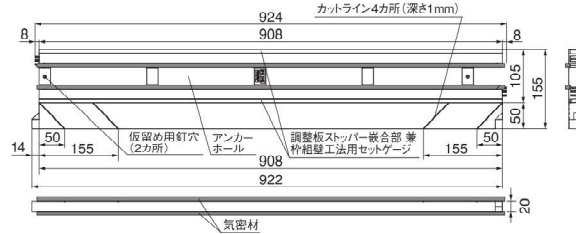

## KPK-VN120

品番	KPK-VN105	KPK-VN120
色	ブラック	
推奨土台寸法	105角・204・404	120角
寸法	155×908×20mm	170×908×20mm
材質	JC(ポリオレフィン樹脂+炭酸カルシウム) 気密材:EPDM(発泡ゴム) 断熱部材:EPS	
梱包	10本/ケース	
正価	2,090円/本	2,310円/本
付属品	気密テープ1シート/ケース(スリットで10枚に分かれています。)	

(断熱材)	
熱伝導率	0.034[W/m・K]
熱抵抗 <sup>※</sup>	1.47[m <sup>2</sup> ・K/W]

※厚さ50mm換算