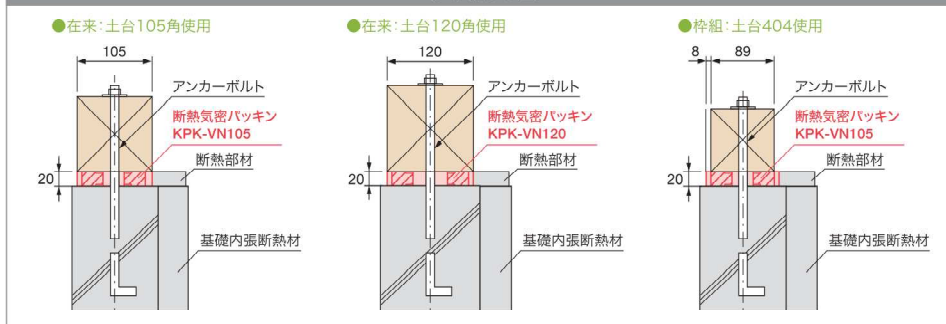

## KPK-VN120

品番	KPK-VN105	KPK-VN120
色	ブラック	
推奨土台寸法	105角・204・404	120角
寸法	155×908×20mm	170×908×20mm
材質	JC(ポリオレフィン樹脂+炭酸カルシウム) 気密材:EPDM(発泡ゴム) 断熱部材:EPS	
梱包	10本/ケース	
正価	2,090円/本	2,310円/本
付属品	気密テープ1シート/ケース(スリットで10枚に分かれています。)	

### 参考納まり図