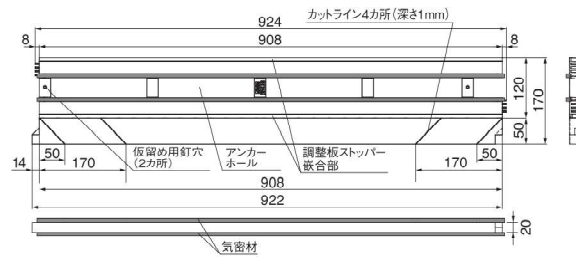

## KPK-VN120

品番	KPK-VN105	KPK-VN120
色	ブラック	
推奨土台寸法	105角・204・404	120角
寸法	155×908×20mm	170×908×20mm
材質	JC(ポリオレフィン樹脂+炭酸カルシウム) 気密材:EPDM(発泡ゴム) 断熱部材:EPS	
梱包	10本/ケース	
正価	2,090円/本	2,310円/本
付属品	気密テープ1シート/ケース(スリットで10枚に分かれています。)	