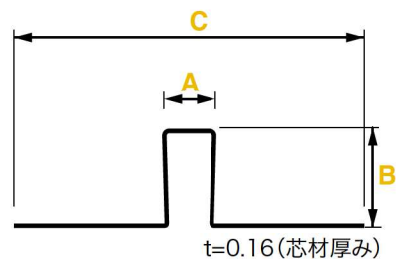

両ハット(目地幅10mm)

品番	MJF-1010	MJF-1020
色・柄	グリーン	
A目地幅	10mm	
B高さ	10mm	20mm
C製品幅	50mm	50mm
長さ	3,030mm	
材質	亜鉛めっき鋼板(PE被覆)	
梱包	30本/ケース	
正価	—	

片ハット(目地幅10mm)

品番	MJF-1010C	MJF-1017C
色・柄	グリーン	
A目地幅	10mm	
B高さ	10mm	17mm
C製品幅	49mm	55mm
長さ	2,000mm	
材質	亜鉛めっき鋼板(PE被覆)	
梱包	40本/ケース	
正価	—	