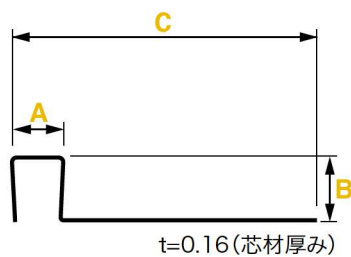

両ハット(目地幅10mm)

品番	MJF-1010	MJF-1020
色・柄	グリーン	
A目地幅	10mm	
B高さ	10mm	20mm
C製品幅	50mm	50mm
長さ	3,030mm	
材質	亜鉛めっき鋼板(PE被覆)	
梱包	30本/ケース	
正価	—	

片ハット(目地幅10mm)

品番	MJF-1010C	MJF-1017C
色・柄	グリーン	
A目地幅	10mm	
B高さ	10mm	17mm
C製品幅	49mm	55mm
長さ	2,000mm	
材質	亜鉛めっき鋼板(PE被覆)	
梱包	40本/ケース	
正価	—	