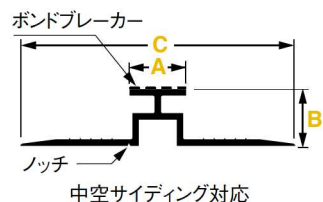

樹脂製目地ジョイナー

品番	MJ-8-L18	MJ-86-L18	MJ-810-L18	MJ-10-L18	MJ-1010-L18
色・柄	ホワイト				
A目地幅	8mm		10mm		
B高さ	4mm	6mm	10mm	4mm	10mm
C製品幅	30mm		39mm		
長さ	1,820mm				
材質	PVC				
梱包	200本/ケース		100本/ケース	200本/ケース	100本/ケース
正価	260円/本		280円/本		

品番	MJ-8-L30	MJ-86-L30	MJ-810-L30	MJ-10-L30	MJ-1010-L30
色・柄	ホワイト				
A目地幅	8mm		10mm		
B高さ	4mm	6mm	10mm	4mm	10mm
C製品幅	30mm		39mm		
長さ	3,030mm				
材質	PVC				
梱包	100本/ケース		50本/ケース	100本/ケース	50本/ケース
正価	440円/本		450円/本		

中空サイディング対応

■ MJ-88T・MJ-1010T

品番	MJ-88T	MJ-1010T
色・柄	ホワイト	
A目地幅	8mm	10mm
B高さ	8mm	10mm
C製品幅	39mm	
長さ	1,820mm	
材質	PVC	
梱包	100本/ケース	
正価	260円/本	280円/本

通気金具(留め金具)工法サイディング用

■ MJ-820-L18・MJ-820-L30

品番	MJ-820-L18	MJ-820-L30
色・柄	ホワイト	
目地幅	8mm	
高さ	20mm	
製品幅	39mm	
長さ	1,820mm	3,030mm
材質	PVC	
梱包	50本/ケース	
正価	330円/本	540円/本