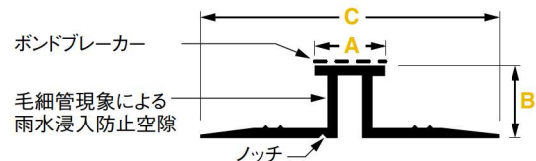

樹脂製目地ジョイナー

品番	MJ-8-L18	MJ-86-L18	MJ-810-L18	MJ-10-L18	MJ-1010-L18
色・柄	ホワイト				
A目地幅	8mm		10mm		
B高さ	4mm	6mm	10mm	4mm	10mm
C製品幅	30mm		39mm		
長さ	1,820mm				
材質	PVC				
梱包	200本/ケース		100本/ケース	200本/ケース	100本/ケース
正価	260円/本		280円/本		

品番	MJ-8-L30	MJ-86-L30	MJ-810-L30	MJ-10-L30	MJ-1010-L30
色・柄	ホワイト				
A目地幅	8mm		10mm		
B高さ	4mm	6mm	10mm	4mm	10mm
C製品幅	30mm		39mm		
長さ	3,030mm				
材質	PVC				
梱包	100本/ケース		50本/ケース	100本/ケース	50本/ケース
正価	440円/本		450円/本		

中空サイディング対応

■ MJ-88T・MJ-1010T

品番	MJ-88T	MJ-1010T
色・柄	ホワイト	
A目地幅	8mm	10mm
B高さ	8mm	10mm
C製品幅	39mm	
長さ	1,820mm	
材質	PVC	
梱包	100本/ケース	
正価	260円/本	280円/本

通気金具(留め金具)工法サイディング用

■ MJ-820-L18・MJ-820-L30

品番	MJ-820-L18	MJ-820-L30
色・柄	ホワイト	
目地幅	8mm	
高さ	20mm	
製品幅	39mm	
長さ	1,820mm	3,030mm
材質	PVC	
梱包	50本/ケース	
正価	330円/本	540円/本