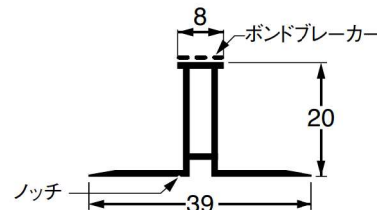

品番	MJ-8-L30	MJ-86-L30	MJ-810-L30	MJ-10-L30	MJ-1010-L30
色・柄	ホワイト				
A目地幅	8mm		10mm		
B高さ	4mm	6mm	10mm	4mm	10mm
C製品幅	30mm		39mm		
長さ	3,030mm				
材質	PVC				
梱包	100本/ケース		50本/ケース	100本/ケース	50本/ケース
正価	440円/本		450円/本		

中空サイディング対応

■ MJ-88T・MJ-1010T

品番	MJ-88T	MJ-1010T
色・柄	ホワイト	
A目地幅	8mm	10mm
B高さ	8mm	10mm
C製品幅	39mm	
長さ	1,820mm	
材質	PVC	
梱包	100本/ケース	
正価	260円/本	280円/本

通気金具(留め金具)工法サイディング用

■ MJ-820-L18・MJ-820-L30

品番	MJ-820-L18	MJ-820-L30
色・柄	ホワイト	
目地幅	8mm	
高さ	20mm	
製品幅	39mm	
長さ	1,820mm	3,030mm
材質	PVC	
梱包	50本/ケース	
正価	330円/本	540円/本