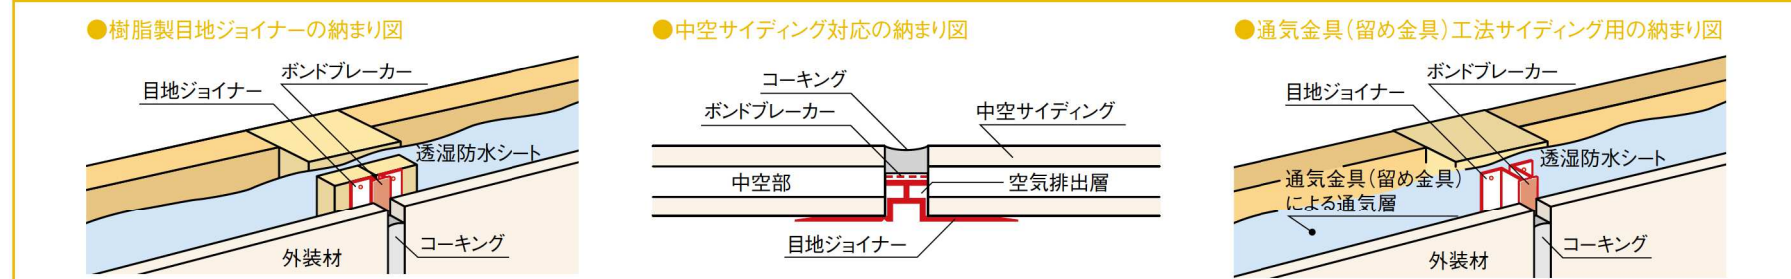

中空サイディング対応

■ MJ-88T・MJ-1010T

品番	MJ-88T	MJ-1010T
色・柄	ホワイト	
A目地幅	8mm	10mm
B高さ	8mm	10mm
C製品幅	39mm	
長さ	1,820mm	
材質	PVC	
梱包	100本/ケース	
正価	260円/本	280円/本

通気金具(留め金具)工法サイディング用

■ MJ-820-L18・MJ-820-L30

品番	MJ-820-L18	MJ-820-L30
色・柄	ホワイト	
目地幅	8mm	
高さ	20mm	
製品幅	39mm	
長さ	1,820mm	3,030mm
材質	PVC	
梱包	50本/ケース	
正価	330円/本	540円/本

樹脂製目地ジョイナーの納まり図

⚠ 注意

- ◎ボンドブレイカーは、剥がさずにご使用ください。
- ◎入隅部やサッシまわりのような端部の目地処理には、裏面のノッチより半分を折り取ってご使用頂けます。