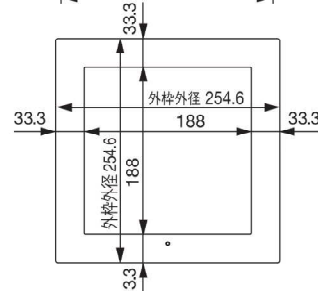

※天井地下材およびクロス等の仕上材は付属しておりません。※対応できる天井材の厚みは9~25mmです。
 ※SPC-S4545BH1:断熱材厚さ75mm SPC-S4545BH2:断熱材厚さ150mm SPC-S4545BH3:断熱材厚さ225mm
 ※455×455サイズ密度:32kg/m³(熱伝導率:0.036W/(m・k))

■ SPC-S4545BH1

■ SPC-S4545BH2

■ SPC-S4545BH3

■ SPC-S2424BH3

天井開口寸法

457×457mm

天井材切断寸法

420×420mm

天井開口寸法

240×240mm

天井材切断寸法

203×203mm