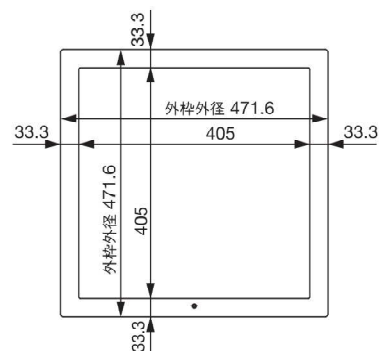

高気密型天井点検口(セット梱包品)

断熱材とのセットタイプ。

在来軸組用

品番	455×455		240×240
	SPC-S4545BH1 断熱タイプ	SPC-S4545BH2 高断熱タイプ	SPC-S4545BH3 寒冷地高断熱タイプ
色・柄	点検口:ホホワイト 断熱枠:アイボリー 断熱材:淡黄色		点検口:ホホワイト 断熱材:アイボリー
熱抵抗値	2.08㎡・K/W	4.17㎡・K/W	6.25㎡・K/W
材質	化粧枠:ABS 枠:アルミ 断熱枠:PP 断熱材:グラスウール32K(F☆☆☆☆)		化粧枠:ABS 枠:アルミ 断熱材:EPS
梱包	1セット/ケース		
正価	20,000円/セット	21,300円/セット	23,400円/セット
セット明細	高気密型天井点検口1台 断熱材1台		
付属品	点検口用取付ビス1袋(20mm×8本)・断熱枠用取付ビス1袋(25mm×12本)		

※天井地下材およびクロス等の仕上材は付属しておりません。※対応できる天井材の厚みは9~25mmです。
 ※SPC-S4545BH1:断熱材厚さ75mm SPC-S4545BH2:断熱材厚さ150mm SPC-S4545BH3:断熱材厚さ225mm
 ※455×455サイズ密度:32kg/m³(熱伝導率:0.036W/(m・k))

■ SPC-S4545BH1

■ SPC-S4545BH2

■ SPC-S4545BH3

■ SPC-S2424BH3

天井開口寸法

457×457mm

天井材切断寸法

420×420mm

天井開口寸法

240×240mm

天井材切断寸法

203×203mm