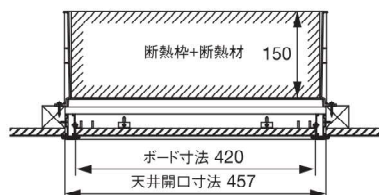

高気密型天井点検口(セット梱包品)

断熱材とのセットタイプ。

在来軸組用

品番	455×455		240×240
	SPC-S4545BH1 断熱タイプ	SPC-S4545BH2 高断熱タイプ	SPC-S4545BH3 寒冷地高断熱タイプ
色・柄	点検口:ホホワイト 断熱枠:アイボリー 断熱材:淡黄色		点検口:ホホワイト 断熱材:アイボリー
熱抵抗値	2.08㎡・K/W	4.17㎡・K/W	6.25㎡・K/W
材質	化粧枠:ABS 枠:アルミ 断熱枠:PP 断熱材:グラスウール32K(F☆☆☆☆)		化粧枠:ABS 枠:アルミ 断熱材:EPS
梱包	1セット/ケース		
正価	20,000円/セット	21,300円/セット	23,400円/セット
セット明細	高気密型天井点検口1台 断熱材1台		
付属品	点検口用取付ビス1袋(20mm×8本)・断熱枠用取付ビス1袋(25mm×12本)		

※天井地下材およびクロス等の仕上材は付属しておりません。※対応できる天井材の厚みは9~25mmです。
 ※SPC-S4545BH1:断熱材厚さ75mm SPC-S4545BH2:断熱材厚さ150mm SPC-S4545BH3:断熱材厚さ225mm
 ※455×455サイズ密度:32kg/m³(熱伝導率:0.036W/(m・k))

■ SPC-S4545BH1

■ SPC-S4545BH2

■ SPC-S4545BH3

■ SPC-S2424BH3

天井開口寸法

457×457mm

天井材切断寸法

420×420mm

天井開口寸法

240×240mm

天井材切断寸法

203×203mm