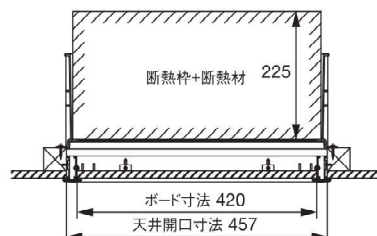

※天井地下材およびクロス等の仕上材は付属しておりません。※対応できる天井材の厚みは9~25mmです。
 ※SPC-S4545BH1:断熱材厚さ75mm SPC-S4545BH2:断熱材厚さ150mm SPC-S4545BH3:断熱材厚さ225mm
 ※455×455サイズ密度:32kg/m³(熱伝導率:0.036W/(m・k))

■ SPC-S4545BH1

■ SPC-S4545BH2

■ SPC-S4545BH3

■ SPC-S2424BH3

天井開口寸法

457×457mm

天井材切断寸法

420×420mm

天井開口寸法

240×240mm

天井材切断寸法

203×203mm