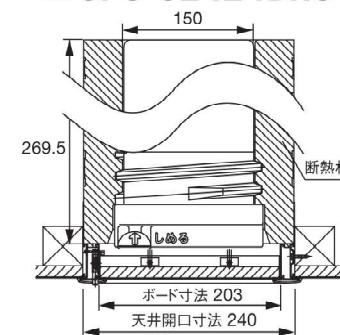

高気密型天井点検口(セット梱包品)

断熱材とのセットタイプ。

在来軸組用

品番	455×455		240×240
	SPC-S4545BH1 断熱タイプ	SPC-S4545BH2 高断熱タイプ	SPC-S4545BH3 寒冷地高断熱タイプ
色・柄	点検口:ホホワイト 断熱枠:アイボリー 断熱材:淡黄色		点検口:ホホワイト 断熱材:アイボリー
熱抵抗値	2.08㎡・K/W	4.17㎡・K/W	6.25㎡・K/W
材質	化粧枠:ABS 枠:アルミ 断熱枠:PP 断熱材:グラスウール32K(F☆☆☆☆)		化粧枠:ABS 枠:アルミ 断熱材:EPS
梱包	1セット/ケース		
正価	20,000円/セット	21,300円/セット	23,400円/セット
セット明細	高気密型天井点検口1台 断熱材1台		
付属品	点検口用取付ビス1袋(20mm×8本)・断熱枠用取付ビス1袋(25mm×12本)		

※天井地下材およびクロス等の仕上材は付属しておりません。※対応できる天井材の厚みは9~25mmです。
 ※SPC-S4545BH1:断熱材厚さ75mm SPC-S4545BH2:断熱材厚さ150mm SPC-S4545BH3:断熱材厚さ225mm
 ※455×455サイズ密度:32kg/m³(熱伝導率:0.036W/(m・k))

■ SPC-S4545BH1

■ SPC-S4545BH2

■ SPC-S4545BH3

■ SPC-S2424BH3

天井開口寸法

457×457mm

天井材切断寸法

420×420mm

天井開口寸法

240×240mm

天井材切断寸法

203×203mm