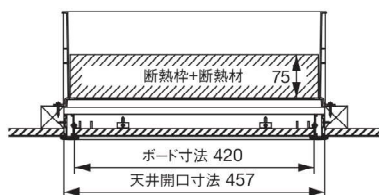

高気密型天井点検口(セット梱包品)

断熱材とのセットタイプ。

在来軸組用

品番	455×455		240×240
	SPC-S4545BH1 断熱タイプ	SPC-S4545BH2 高断熱タイプ	SPC-S4545BH3 寒冷地高断熱タイプ
色・柄	点検口:ホホワイト 断熱枠:アイボリー 断熱材:淡黄色		点検口:ホホワイト 断熱材:アイボリー
熱抵抗値	2.08㎡・K/W	4.17㎡・K/W	6.25㎡・K/W
材質	化粧枠:ABS 枠:アルミ 断熱枠:PP 断熱材:グラスウール32K(F☆☆☆☆)		化粧枠:ABS 枠:アルミ 断熱材:EPS
梱包	1セット/ケース		
正価	20,000円/セット	21,300円/セット	23,400円/セット
セット明細	高気密型天井点検口1台 断熱材1台		
付属品	点検口用取付ビス1袋(20mm×8本)・断熱枠用取付ビス1袋(25mm×12本)		

※天井地下材およびクロス等の仕上材は付属しておりません。※対応できる天井材の厚みは9~25mmです。
 ※SPC-S4545BH1:断熱材厚さ75mm SPC-S4545BH2:断熱材厚さ150mm SPC-S4545BH3:断熱材厚さ225mm
 ※455×455サイズ密度:32kg/m³(熱伝導率:0.036W/(m・k))

■ SPC-S4545BH1

■ SPC-S4545BH2

■ SPC-S4545BH3

■ SPC-S2424BH3

天井開口寸法

457×457mm

天井材切断寸法

420×420mm

天井開口寸法

240×240mm

天井材切断寸法

203×203mm