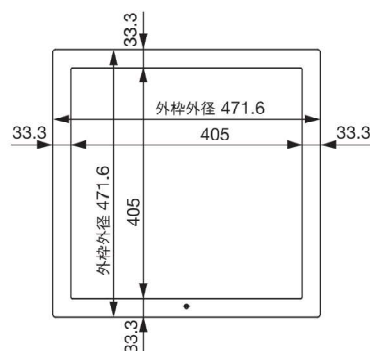

高気密型天井点検口(セット梱包品)

断熱材とのセットタイプ。

在来軸組用

品番	455×455		240×240
	SPC-S4545BH1 断熱タイプ	SPC-S4545BH2 高断熱タイプ	SPC-S4545BH3 寒冷地高断熱タイプ
色・柄	点検口:ホホワイト 断熱枠:アイボリー 断熱材:淡黄色		点検口:ホホワイト 断熱材:アイボリー
熱抵抗値	2.08㎡・K/W	4.17㎡・K/W	6.25㎡・K/W
材質	化粧枠:ABS 枠:アルミ 断熱枠:PP 断熱材:グラスウール32K(F☆☆☆☆)		化粧枠:ABS 枠:アルミ 断熱材:EPS
梱包	1セット/ケース		
正価	20,000円/セット	21,300円/セット	23,400円/セット
セット明細	高気密型天井点検口1台 断熱材1台		
付属品	点検口用取付ビス1袋(20mm×8本)・断熱枠用取付ビス1袋(25mm×12本)		

※天井地下材およびクロス等の仕上材は付属しておりません。※対応できる天井材の厚みは9~25mmです。
 ※SPC-S4545BH1:断熱材厚さ75mm SPC-S4545BH2:断熱材厚さ150mm SPC-S4545BH3:断熱材厚さ225mm
 ※455×455サイズ密度:32kg/m³(熱伝導率:0.036W/(m・k))

■ SPC-S4545BH1

■ SPC-S4545BH2

■ SPC-S4545BH3

■ SPC-S2424BH3

天井開口寸法

457×457mm

天井材切断寸法

420×420mm

天井開口寸法

240×240mm

天井材切断寸法

203×203mm