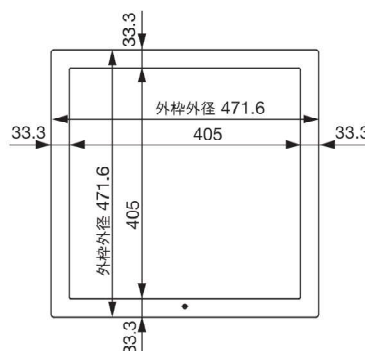

※天井地下材およびクロス等の仕上材は付属しておりません。※対応できる天井材の厚みは9~25mmです。
 ※SPC-S4545BH1:断熱材厚さ75mm SPC-S4545BH2:断熱材厚さ150mm SPC-S4545BH3:断熱材厚さ225mm
 ※455×455サイズ密度:32kg/m³(熱伝導率:0.036W/(m・k))

■ SPC-S4545BH1

■ SPC-S4545BH2

■ SPC-S4545BH3

■ SPC-S2424BH3

天井開口寸法

457×457mm

天井材切断寸法

420×420mm

天井開口寸法

240×240mm

天井材切断寸法

203×203mm