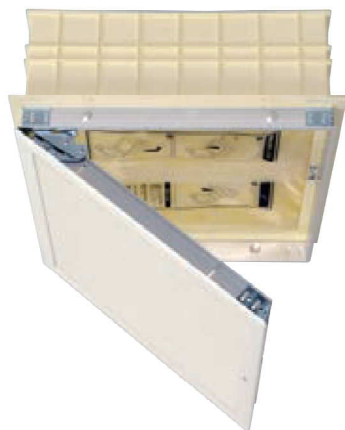

高気密型天井点検口(セット梱包品)

断熱材とのセットタイプ。

在来軸組用

品番	455×455		240×240
	SPC-S4545BH1 断熱タイプ	SPC-S4545BH2 高断熱タイプ	SPC-S4545BH3 寒冷地高断熱タイプ
色・柄	点検口:ホホワイト 断熱枠:アイボリー 断熱材:淡黄色		点検口:ホホワイト 断熱材:アイボリー
熱抵抗値	2.08㎡・K/W	4.17㎡・K/W	6.25㎡・K/W
材質	化粧枠:ABS 枠:アルミ 断熱枠:PP 断熱材:グラスウール32K(F☆☆☆☆)		化粧枠:ABS 枠:アルミ 断熱材:EPS
梱包	1セット/ケース		
正価	20,000円/セット	21,300円/セット	23,400円/セット
セット明細	高気密型天井点検口1台 断熱材1台		
付属品	点検口用取付ビス1袋(20mm×8本)・断熱枠用取付ビス1袋(25mm×12本)		

※天井地下材およびクロス等の仕上材は付属しておりません。※対応できる天井材の厚みは9~25mmです。
 ※SPC-S4545BH1:断熱材厚さ75mm SPC-S4545BH2:断熱材厚さ150mm SPC-S4545BH3:断熱材厚さ225mm
 ※455×455サイズ密度:32kg/m³(熱伝導率:0.036W/(m・k))

■ SPC-S4545BH1

■ SPC-S4545BH2

■ SPC-S4545BH3

■ SPC-S2424BH3

天井開口寸法

457×457mm

天井材切断寸法

420×420mm

天井開口寸法

240×240mm

天井材切断寸法