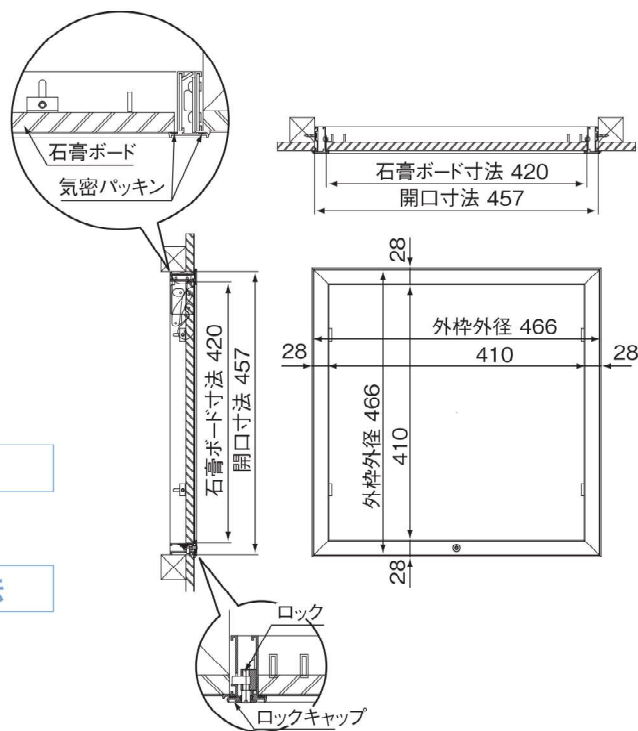

高気密型天井点検口(クロス貼りタイプ)

枠にクロスが貼れ、天井に調和する高気密型天井点検口。

在来軸組用

	455×455	240×240
品番	SPC-4545D	SPC-2424D
色・柄	シルバー	
材質	枠:アルミ クロス下地テープ:水活性接着テープ	
梱包	1台/ケース	
正価	9,320円/台	8,500円/台
付属品	取付ビス1袋(20mm×8本)・ロックキャップ1コ	

※天井下地材およびクロス等の仕上材は付属しておりません。

※対応できる天井材の厚みは9~25mmです。

■ SPC-4545D

天井開口寸法

457×457mm

天井材切断寸法

420×420mm

■ SPC-2424D

天井開口寸法

240×240mm

天井材切断寸法

203×203mm