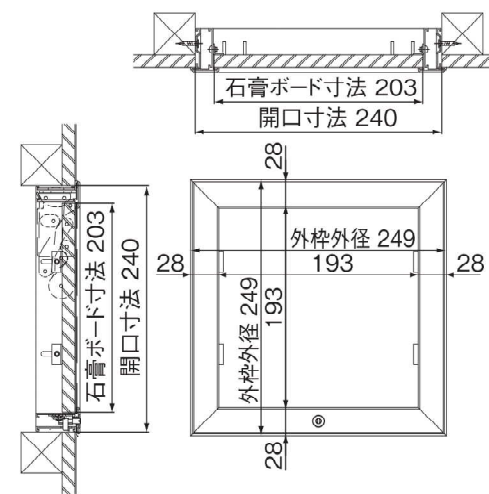

高気密型天井点検口(クロス貼りタイプ)

枠にクロスが貼れ、天井に調和する高気密型天井点検口。

在来軸組用

	455×455	240×240
品番	SPC-4545D	SPC-2424D
色・柄	シルバー	
材質	枠:アルミ クロス下地テープ:水活性接着テープ	
梱包	1台/ケース	
正価	9,320円/台	8,500円/台
付属品	取付ビス1袋(20mm×8本)・ロックキャップ1コ	

※天井下地材およびクロス等の仕上材は付属しておりません。

※対応できる天井材の厚みは9~25mmです。

■ SPC-4545D

天井開口寸法

457×457mm

天井材切断寸法

420×420mm

■ SPC-2424D

天井開口寸法

240×240mm

天井材切断寸法

203×203mm