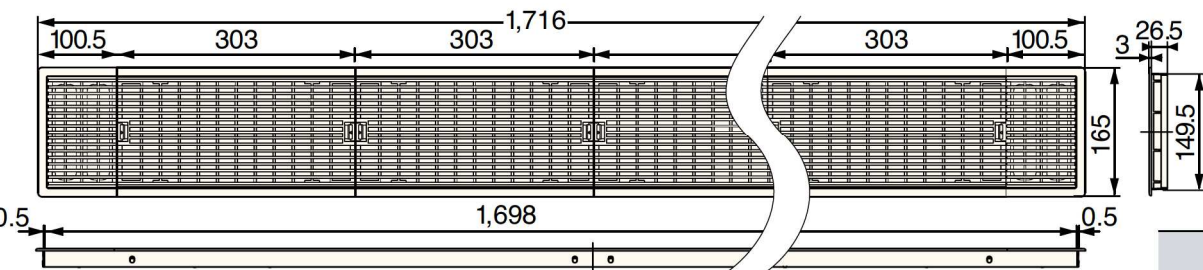

万が一スリット内にゴミなどが入った場合でも、内部のゴミよけネットが床下への落下を防止。容易にメンテナンスが可能です。
※風量調節機能ありのタイプには、ゴミよけネットは付属しません。

POINT
3**サイズ、カラーのバリエーションが豊富!**

幅は90mmと165mmの2サイズをご用意。カラーは5色のバリエーションで、床面の素材やインテリアカラーなどに合わせてお選び頂けます。

アイボリー

ナチュラル

ミディアムブラウン

ダークブラウン

ブラックブラウン

POINT
4**風量調節機能ありが登場!**

YV-15079・YV-150170に風量調節機能ありのタイプが登場。スライドを動かすと風量調節ができます。

風量調節
スライド

フタ

ゴミよけネット

受枠

YV-150170

床開口寸法:1,700mm×150mm

	風量調節機能なし	風量調節機能あり
品番	YV-150170- □□	YV-N150170- □□
色型番 色・柄	<div style="display: flex; justify-content: space-around; align-items: center;"> <div style="border: 1px solid black; padding: 5px; margin: 2px;">IV アイボリー</div> <div style="border: 1px solid black; padding: 5px; margin: 2px;">NL ナチュラル</div> <div style="border: 1px solid black; padding: 5px; margin: 2px;">MB ミディアムブラウン</div> <div style="border: 1px solid black; padding: 5px; margin: 2px;">DB ダークブラウン</div> <div style="border: 1px solid black; padding: 5px; margin: 2px;">BB ブラックブラウン</div> </div>	
寸法	1,716×165×26.5mm	
床開口寸法	1,700×150mm	
材質	本体:PP・補強用鋼板(ガルバリウム鋼板)	
梱包	2セット/ケース	
正価	21,300円/セット	
セット 明細	受枠:1コ・フタ:5コ ゴミよけネット:5枚 取付ビス:25本	受枠:1コ・フタ:5コ 風量調節スライド:5枚 取付ビス:25本

※有効開口面積:aA:750cm²/コ・1,100cm²/コ(開口面積)

※aAとは、圧力損失を加味した有効開口面積です。