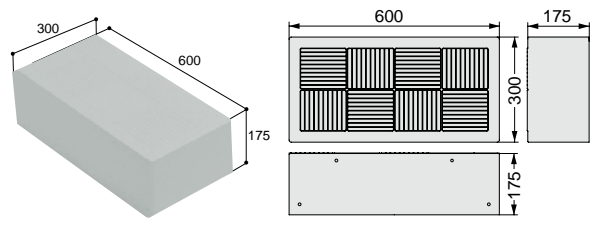

小ステップ

■ BU-CUB-8060B