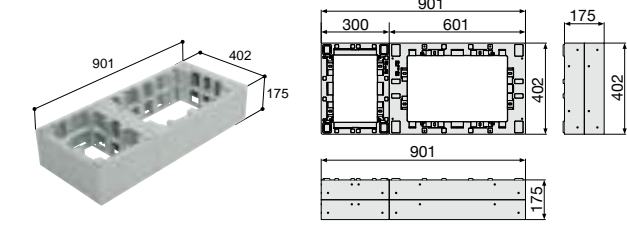

### ■ CUB-8060-H2 アジャスター 2 段

品番	CUB-8060-H1	CUB-8060-H2
タイプ	CUB-8060S・CUB-8060に対応	
色・柄	ライトグレー	
寸法	601×1,102×87.5mm	601×1,102×175mm
材質	JC (ポリオレフィン樹脂+炭酸カルシウム)	
梱包	1台/ケース	
正価	11,500円/台	23,000円/台
付属品	嵌合ブロック2コ・嵌合ネジ(10本入)1袋・ベグセット(4本入)1袋	

### ■ CUB-6040-H2 アジャスター 2 段

品番	CUB-6040-H1	CUB-6040-H2
タイプ	CUB-6040S・CUB-6040に対応	
色・柄	ライトグレー	
寸法	402×901×87.5mm	402×901×175mm
材質	JC (ポリオレフィン樹脂+炭酸カルシウム)	
梱包	1台/ケース	
正価	10,900円/台	21,900円/台
付属品	嵌合ブロック2コ・嵌合ネジ(10本入)1袋・ベグセット(4本入)1袋	