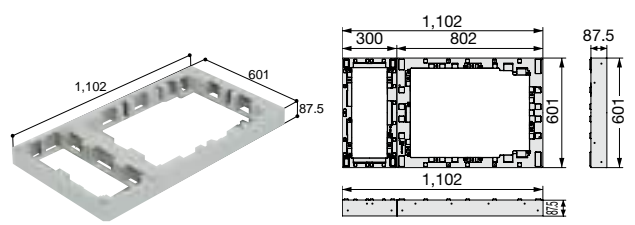

製品・CADデータ簡単ダウンロード

Joto データ

単品発送時の運賃 **B** 2ケース以下(混合可)は、運賃(一律1,500円)が必要。

ステップ

ハウスステップをより便利に使うオプション商品。

### ■ CUB-8060-H2 アジャスター 2 段

品番	CUB-8060-H1	CUB-8060-H2
タイプ	CUB-8060S・CUB-8060に対応	
色・柄	ライトグレー	
寸法	601×1,102×87.5mm	601×1,102×175mm
材質	JC (ポリオレフィン樹脂+炭酸カルシウム)	
梱包	1台/ケース	
正価	11,500円/台	23,000円/台
付属品	嵌合ブロック2コ・嵌合ネジ(10本入)1袋・ベグセット(4本入)1袋	