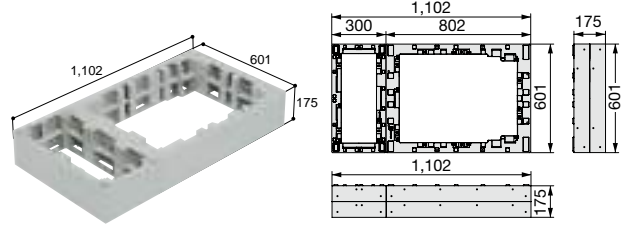

■ CUB-8060-H2 アジャスター 2 段

品番	CUB-8060-H1	CUB-8060-H2
タイプ	CUB-8060S・CUB-8060に対応	
色・柄	ライトグレー	
寸法	601×1,102×87.5mm	601×1,102×175mm
材質	JC (ポリオレフィン樹脂+炭酸カルシウム)	
梱包	1台/ケース	
正価	11,500円/台	23,000円/台
付属品	嵌合ブロック2コ・嵌合ネジ(10本入)1袋・ベグセット(4本入)1袋