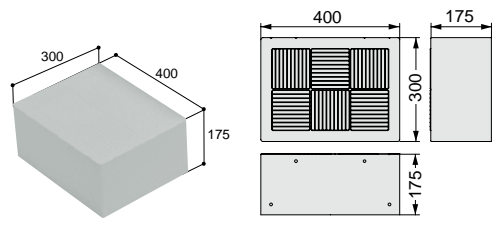

■ BU-CUB-6040D

品番	BU-CUB-8060B	BU-CUB-6040D
タイプ	CUB-8060S・CUB-8060に対応	CUB-6040S・CUB-6040に対応
色・柄	ライトグレー	
寸法	600×300×175mm	400×300×175mm
材質	JC (ポリオレフィン樹脂+炭酸カルシウム)	
梱包	1コ/ケース	
正価	7,480円/コ B	6,900円/コ B
付属品	連結金具セット1袋	

●ご注文時の注意事項 ご注文数量によっては、運賃を別途申し受ける場合がございます。