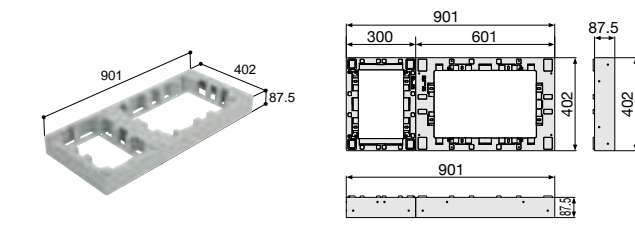

### ■ CUB-8060-H1 アジャスター 1 段

### ■ CUB-8060-H2 アジャスター 2 段

品番	CUB-8060-H1	CUB-8060-H2
タイプ	CUB-8060S・CUB-8060に対応	
色・柄	ライトグレー	
寸法	601×1,102×87.5mm	601×1,102×175mm
材質	JC (ポリオレフィン樹脂+炭酸カルシウム)	
梱包	1台/ケース	
正価	11,500円/台	23,000円/台
付属品	嵌合ブロック2コ・嵌合ネジ(10本入)1袋・ベグセット(4本入)1袋	

### ■ CUB-6040-H2 アジャスター 2 段

品番	CUB-6040-H1	CUB-6040-H2
タイプ	CUB-6040S・CUB-6040に対応	
色・柄	ライトグレー	
寸法	402×901×87.5mm	402×901×175mm
材質	JC (ポリオレフィン樹脂+炭酸カルシウム)	
梱包	1台/ケース	
正価	10,900円/台	21,900円/台
付属品	嵌合ブロック2コ・嵌合ネジ(10本入)1袋・ベグセット(4本入)1袋	