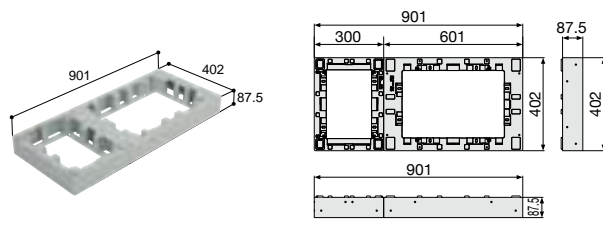

### ■ CUB-8060-H1 アジャスター 1 段

### ■ CUB-8060-H2 アジャスター 2 段

品番	CUB-8060-H1	CUB-8060-H2
タイプ	CUB-8060S・CUB-8060に対応	
色・柄	ライトグレー	
寸法	601×1,102×87.5mm	601×1,102×175mm
材質	JC (ポリオレフィン樹脂+炭酸カルシウム)	
梱包	1台/ケース	
正価	11,500円/台	23,000円/台
付属品	嵌合ブロック2コ・嵌合ネジ(10本入)1袋・ベグセット(4本入)1袋	

### ■ CUB-6040-H2 アジャスター 2 段

品番	CUB-6040-H1	CUB-6040-H2
タイプ	CUB-6040S・CUB-6040に対応	
色・柄	ライトグレー	
寸法	402×901×87.5mm	402×901×175mm
材質	JC (ポリオレフィン樹脂+炭酸カルシウム)	
梱包	1台/ケース	
正価	10,900円/台	21,900円/台
付属品	嵌合ブロック2コ・嵌合ネジ(10本入)1袋・ベグセット(4本入)1袋	