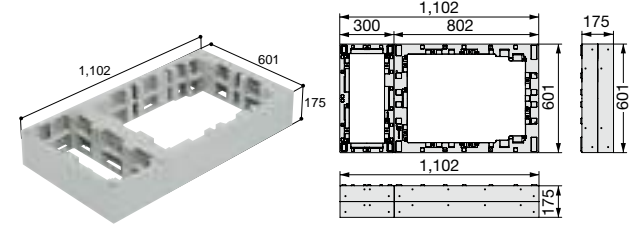

■ CUB-8060-H2 アジャスター 2 段

品番	CUB-8060-H1	CUB-8060-H2
タイプ	CUB-8060S・CUB-8060に対応	
色・柄	ライトグレー	
寸法	601×1,102×87.5mm	601×1,102×175mm
材質	JC (ポリオレフィン樹脂+炭酸カルシウム)	
梱包	1台/ケース	
正価	11,500円/台	23,000円/台
付属品	嵌合ブロック2コ・嵌合ネジ(10本入)1袋・ベグセット(4本入)1袋