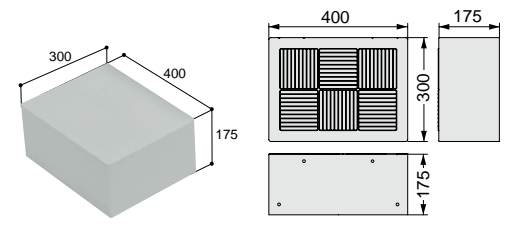

■ BU-CUB-6040D

品番	BU-CUB-8060B	BU-CUB-6040D
タイプ	CUB-8060S・CUB-8060に対応	CUB-6040S・CUB-6040に対応
色・柄	ライトグレー	
寸法	600×300×175mm	400×300×175mm
材質	JC (ポリオレフィン樹脂+炭酸カルシウム)	
梱包	1コ/ケース	
正価	7,480円/コ B	6,900円/コ B
付属品	連結金具セット1袋	

●ご注文時の注意事項 ご注文数量によっては、運賃を別途申し受ける場合がございます。