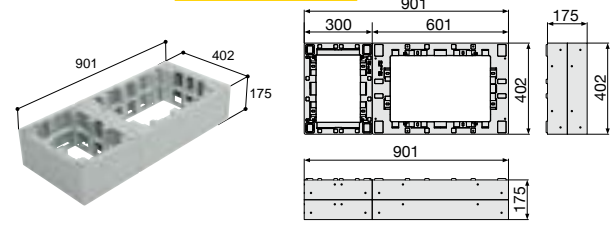

### ■ CUB-8060-H2 アジャスター 2 段

品番	CUB-8060-H1	CUB-8060-H2
タイプ	CUB-8060S・CUB-8060に対応	
色・柄	ライトグレー	
寸法	601×1,102×87.5mm	601×1,102×175mm
材質	JC (ポリオレフィン樹脂+炭酸カルシウム)	
梱包	1台/ケース	
正価	11,500円/台	23,000円/台
付属品	嵌合ブロック2コ・嵌合ネジ(10本入)1袋・ベグセット(4本入)1袋	

### ■ CUB-6040-H2 アジャスター 2 段

品番	CUB-6040-H1	CUB-6040-H2
タイプ	CUB-6040S・CUB-6040に対応	
色・柄	ライトグレー	
寸法	402×901×87.5mm	402×901×175mm
材質	JC (ポリオレフィン樹脂+炭酸カルシウム)	
梱包	1台/ケース	
正価	10,900円/台	21,900円/台
付属品	嵌合ブロック2コ・嵌合ネジ(10本入)1袋・ベグセット(4本入)1袋	