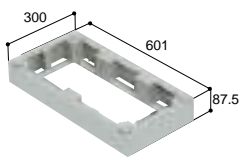

小ステップアジャスター

■ BU-CUB-8060-HB1
 アジャスター 1 段

■ BU-CUB-8060-HB2
 アジャスター 2 段

■ BU-CUB-6040-HD1
 アジャスター 1 段

■ BU-CUB-6040-HD2
 アジャスター 2 段

品番	BU-CUB-8060-HB1	BU-CUB-8060-HB2	BU-CUB-6040-HD1	BU-CUB-6040-HD2
タイプ	BU-CUB-8060Bに対応		BU-CUB-6040Dに対応	
色・柄	ライトグレー			
寸法	601×300×87.5mm	601×300×175mm	402×300×87.5mm	402×300×175mm
材質	JC(ポリオレフィン樹脂+炭酸カルシウム)			
梱包	1台/ケース			
正価	5,750円/台 B	11,500円/台 B	5,460円/台 B	10,900円/台 B
付属品	嵌合ブロック2コ 嵌合ネジ(2本入)1袋 ベグセット(4本入)1袋 連結金具セット1袋	嵌合ブロック2コ 嵌合ネジ(2本入)1袋 ベグセット(4本入)1袋 連結金具セット2袋	嵌合ブロック2コ 嵌合ネジ(2本入)1袋 ベグセット(4本入)1袋 連結金具セット1袋	嵌合ブロック2コ 嵌合ネジ(2本入)1袋 ベグセット(4本入)1袋 連結金具セット2袋

アジャスター2段CUB-8060-H2で着上げすることで
 収納庫セット(CUB-60S3-15S)がご使用頂けます。

品番	CUB-60S2-15S	CUB-60S3-15S	SPF-45S2
タイプ	CUB-8060・CUB-8060-A2・CUB-8060W-3に対応	CUB-8060+CUB-8060-H2専用	CUB-6040・CUB-6040W・CUB-6040-C2に対応
色・柄	アイボリー		
寸法	SPF-60S2:564×564×280mm、 SPF-15S:516×154×180mm	SPF-60S3:564×564×442mm、 SPF-15S:516×154×180mm	366×516×278mm
材質	PP		
梱包	1セット/ケース		1コ/ケース
正価	7,440円/セット B	7,920円/セット B	4,800円/コ E
付属品	仕切板1枚・水抜きキャップ1コ		—