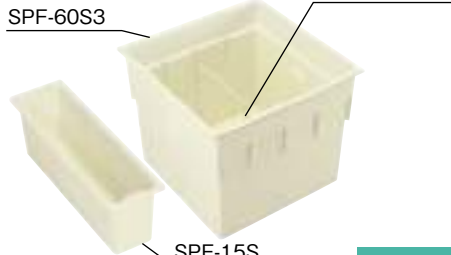

小ステップアジャスター

■ BU-CUB-8060-HB1
 アジャスター 1 段

■ BU-CUB-8060-HB2
 アジャスター 2 段

■ BU-CUB-6040-HD1
 アジャスター 1 段

■ BU-CUB-6040-HD2
 アジャスター 2 段

品番	BU-CUB-8060-HB1	BU-CUB-8060-HB2	BU-CUB-6040-HD1	BU-CUB-6040-HD2
タイプ	BU-CUB-8060Bに対応		BU-CUB-6040Dに対応	
色・柄	ライトグレー			
寸法	601×300×87.5mm	601×300×175mm	402×300×87.5mm	402×300×175mm
材質	JC(ポリオレフィン樹脂+炭酸カルシウム)			
梱包	1台/ケース			
正価	5,750円/台 B	11,500円/台 B	5,460円/台 B	10,900円/台 B
付属品	嵌合ブロック2コ 嵌合ネジ(2本入)1袋 ベグセット(4本入)1袋 連結金具セット1袋	嵌合ブロック2コ 嵌合ネジ(2本入)1袋 ベグセット(4本入)1袋 連結金具セット2袋	嵌合ブロック2コ 嵌合ネジ(2本入)1袋 ベグセット(4本入)1袋 連結金具セット1袋	嵌合ブロック2コ 嵌合ネジ(2本入)1袋 ベグセット(4本入)1袋 連結金具セット2袋

収納庫

■ CUB-60S2-15S

■ CUB-60S3-15S

■ SPF-45S2

● SPF-60S2

● SPF-60S3

● SPF-15S

収納庫セット参考納まり図

アジャスター2段CUB-8060-H2で着上げすることで
 収納庫セット(CUB-60S3-15S)がご使用頂けます。

品番	CUB-60S2-15S	CUB-60S3-15S	SPF-45S2
タイプ	CUB-8060・CUB-8060-A2・CUB-8060W-3に対応	CUB-8060+CUB-8060-H2専用	CUB-6040・CUB-6040W・CUB-6040-C2に対応
色・柄	アイボリー		
寸法	SPF-60S2:564×564×280mm、 SPF-15S:516×154×180mm	SPF-60S3:564×564×442mm、 SPF-15S:516×154×180mm	366×516×278mm
材質	PP		
梱包	1セット/ケース		1コ/ケース
正価	7,440円/セット B	7,920円/セット B	4,800円/コ E
付属品	仕切板1枚・水抜きキャップ1コ		—