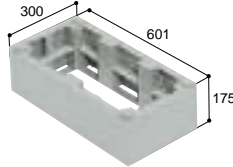

小ステップアジャスター

■ BU-CUB-8060-HB1
 アジャスター 1 段

■ BU-CUB-8060-HB2
 アジャスター 2 段

■ BU-CUB-6040-HD1
 アジャスター 1 段

■ BU-CUB-6040-HD2
 アジャスター 2 段

品番	BU-CUB-8060-HB1	BU-CUB-8060-HB2	BU-CUB-6040-HD1	BU-CUB-6040-HD2
タイプ	BU-CUB-8060Bに対応		BU-CUB-6040Dに対応	
色・柄	ライトグレー			
寸法	601×300×87.5mm	601×300×175mm	402×300×87.5mm	402×300×175mm
材質	JC(ポリオレフィン樹脂+炭酸カルシウム)			
梱包	1台/ケース			
正価	5,750円/台 B	11,500円/台 B	5,460円/台 B	10,900円/台 B
付属品	嵌合ブロック2コ 嵌合ネジ(2本入)1袋 ベグセット(4本入)1袋 連結金具セット1袋	嵌合ブロック2コ 嵌合ネジ(2本入)1袋 ベグセット(4本入)1袋 連結金具セット2袋	嵌合ブロック2コ 嵌合ネジ(2本入)1袋 ベグセット(4本入)1袋 連結金具セット1袋	嵌合ブロック2コ 嵌合ネジ(2本入)1袋 ベグセット(4本入)1袋 連結金具セット2袋

アジャスター2段CUB-8060-H2で着上げすることで
 収納庫セット(CUB-60S3-15S)がご使用頂けます。

品番	CUB-60S2-15S	CUB-60S3-15S	SPF-45S2
タイプ	CUB-8060・CUB-8060-A2・CUB-8060W-3に対応	CUB-8060+CUB-8060-H2専用	CUB-6040・CUB-6040W・CUB-6040-C2に対応
色・柄	アイボリー		
寸法	SPF-60S2:564×564×280mm、 SPF-15S:516×154×180mm	SPF-60S3:564×564×442mm、 SPF-15S:516×154×180mm	366×516×278mm
材質	PP		
梱包	1セット/ケース		1コ/ケース
正価	7,440円/セット B	7,920円/セット B	4,800円/コ E
付属品	仕切板1枚・水抜きキャップ1コ		—