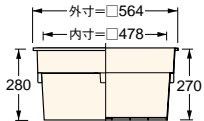

収納庫

■ CUB-60S2-15S

■ CUB-60S3-15S

■ SPF-45S2

● SPF-60S2

● SPF-60S3

● SPF-15S

収納庫セット参考納まり図

アジャスター2段CUB-8060-H2で着上げすることで
 収納庫セット(CUB-60S3-15S)がご使用頂けます。

品番	CUB-60S2-15S	CUB-60S3-15S	SPF-45S2
タイプ	CUB-8060・CUB-8060-A2・CUB-8060W-3に対応	CUB-8060+CUB-8060-H2専用	CUB-6040・CUB-6040W・CUB-6040-C2に対応
色・柄	アイボリー		
寸法	SPF-60S2:564×564×280mm、 SPF-15S:516×154×180mm	SPF-60S3:564×564×442mm、 SPF-15S:516×154×180mm	366×516×278mm
材質	PP		
梱包	1セット/ケース		1コ/ケース
正価	7,440円/セット B	7,920円/セット B	4,800円/コ E
付属品	仕切板1枚・水抜きキャップ1コ		—