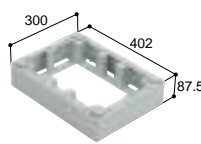

小ステップアジャスター

■ BU-CUB-8060-HB1
 アジャスター 1 段

■ BU-CUB-8060-HB2
 アジャスター 2 段

■ BU-CUB-6040-HD1
 アジャスター 1 段

■ BU-CUB-6040-HD2
 アジャスター 2 段

品番	BU-CUB-8060-HB1	BU-CUB-8060-HB2	BU-CUB-6040-HD1	BU-CUB-6040-HD2
タイプ	BU-CUB-8060Bに対応		BU-CUB-6040Dに対応	
色・柄	ライトグレー			
寸法	601×300×87.5mm	601×300×175mm	402×300×87.5mm	402×300×175mm
材質	JC(ポリオレフィン樹脂+炭酸カルシウム)			
梱包	1台/ケース			
正価	5,750円/台 B	11,500円/台 B	5,460円/台 B	10,900円/台 B
付属品	嵌合ブロック2コ 嵌合ネジ(2本入)1袋 ベグセット(4本入)1袋 連結金具セット1袋	嵌合ブロック2コ 嵌合ネジ(2本入)1袋 ベグセット(4本入)1袋 連結金具セット2袋	嵌合ブロック2コ 嵌合ネジ(2本入)1袋 ベグセット(4本入)1袋 連結金具セット1袋	嵌合ブロック2コ 嵌合ネジ(2本入)1袋 ベグセット(4本入)1袋 連結金具セット2袋

アジャスター2段CUB-8060-H2で着上げすることで
 収納庫セット(CUB-60S3-15S)がご使用頂けます。

品番	CUB-60S2-15S	CUB-60S3-15S	SPF-45S2
タイプ	CUB-8060・CUB-8060-A2・CUB-8060W-3に対応	CUB-8060+CUB-8060-H2専用	CUB-6040・CUB-6040W・CUB-6040-C2に対応
色・柄	アイボリー		
寸法	SPF-60S2:564×564×280mm、 SPF-15S:516×154×180mm	SPF-60S3:564×564×442mm、 SPF-15S:516×154×180mm	366×516×278mm
材質	PP		
梱包	1セット/ケース		1コ/ケース
正価	7,440円/セット B	7,920円/セット B	4,800円/コ E
付属品	仕切板1枚・水抜きキャップ1コ		—