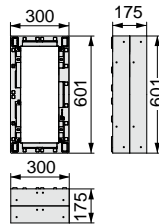

小ステップアジャスター

■ BU-CUB-8060-HB1
 アジャスター 1 段

■ BU-CUB-8060-HB2
 アジャスター 2 段

■ BU-CUB-6040-HD1
 アジャスター 1 段

■ BU-CUB-6040-HD2
 アジャスター 2 段

品番	BU-CUB-8060-HB1	BU-CUB-8060-HB2	BU-CUB-6040-HD1	BU-CUB-6040-HD2
タイプ	BU-CUB-8060Bに対応		BU-CUB-6040Dに対応	
色・柄	ライトグレー			
寸法	601×300×87.5mm	601×300×175mm	402×300×87.5mm	402×300×175mm
材質	JC(ポリオレフィン樹脂+炭酸カルシウム)			
梱包	1台/ケース			
正価	5,750円/台 B	11,500円/台 B	5,460円/台 B	10,900円/台 B
付属品	嵌合ブロック2コ 嵌合ネジ(2本入)1袋 ベグセット(4本入)1袋 連結金具セット1袋	嵌合ブロック2コ 嵌合ネジ(2本入)1袋 ベグセット(4本入)1袋 連結金具セット2袋	嵌合ブロック2コ 嵌合ネジ(2本入)1袋 ベグセット(4本入)1袋 連結金具セット1袋	嵌合ブロック2コ 嵌合ネジ(2本入)1袋 ベグセット(4本入)1袋 連結金具セット2袋

収納庫

■ CUB-60S2-15S

■ CUB-60S3-15S

■ SPF-45S2

● SPF-60S2

● SPF-60S3

● SPF-15S

収納庫セット参考納まり図

アジャスター2段CUB-8060-H2で着上げすることで
 収納庫セット(CUB-60S3-15S)がご使用頂けます。

品番	CUB-60S2-15S	CUB-60S3-15S	SPF-45S2
タイプ	CUB-8060・CUB-8060-A2・CUB-8060W-3に対応	CUB-8060+CUB-8060-H2専用	CUB-6040・CUB-6040W・CUB-6040-C2に対応
色・柄	アイボリー		
寸法	SPF-60S2:564×564×280mm、 SPF-15S:516×154×180mm	SPF-60S3:564×564×442mm、 SPF-15S:516×154×180mm	366×516×278mm
材質	PP		
梱包	1セット/ケース		1コ/ケース
正価	7,440円/セット B	7,920円/セット B	4,800円/コ E
付属品	仕切板1枚・水抜きキャップ1コ		—