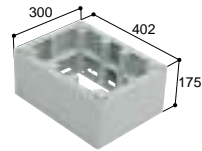

小ステップアジャスター

■ BU-CUB-8060-HB1
 アジャスター 1 段

■ BU-CUB-8060-HB2
 アジャスター 2 段

■ BU-CUB-6040-HD1
 アジャスター 1 段

■ BU-CUB-6040-HD2
 アジャスター 2 段

品番	BU-CUB-8060-HB1	BU-CUB-8060-HB2	BU-CUB-6040-HD1	BU-CUB-6040-HD2
タイプ	BU-CUB-8060Bに対応		BU-CUB-6040Dに対応	
色・柄	ライトグレー			
寸法	601×300×87.5mm	601×300×175mm	402×300×87.5mm	402×300×175mm
材質	JC(ポリオレフィン樹脂+炭酸カルシウム)			
梱包	1台/ケース			
正価	5,750円/台 B	11,500円/台 B	5,460円/台 B	10,900円/台 B
付属品	嵌合ブロック2コ 嵌合ネジ(2本入)1袋 ベグセット(4本入)1袋 連結金具セット1袋	嵌合ブロック2コ 嵌合ネジ(2本入)1袋 ベグセット(4本入)1袋 連結金具セット2袋	嵌合ブロック2コ 嵌合ネジ(2本入)1袋 ベグセット(4本入)1袋 連結金具セット1袋	嵌合ブロック2コ 嵌合ネジ(2本入)1袋 ベグセット(4本入)1袋 連結金具セット2袋

アジャスター2段CUB-8060-H2で着上げすることで
 収納庫セット(CUB-60S3-15S)がご使用頂けます。

品番	CUB-60S2-15S	CUB-60S3-15S	SPF-45S2
タイプ	CUB-8060・CUB-8060-A2・CUB-8060W-3に対応	CUB-8060+CUB-8060-H2専用	CUB-6040・CUB-6040W・CUB-6040-C2に対応
色・柄	アイボリー		
寸法	SPF-60S2:564×564×280mm、 SPF-15S:516×154×180mm	SPF-60S3:564×564×442mm、 SPF-15S:516×154×180mm	366×516×278mm
材質	PP		
梱包	1セット/ケース		1コ/ケース
正価	7,440円/セット B	7,920円/セット B	4,800円/コ E
付属品	仕切板1枚・水抜きキャップ1コ		—