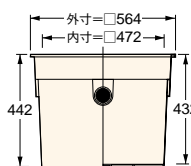

収納庫

■ CUB-60S2-15S

■ CUB-60S3-15S

■ SPF-45S2

● SPF-60S2

● SPF-60S3

● SPF-15S

収納庫セット参考納まり図

アジャスター2段CUB-8060-H2で着上げすることで
 収納庫セット(CUB-60S3-15S)がご使用頂けます。

品番	CUB-60S2-15S	CUB-60S3-15S	SPF-45S2
タイプ	CUB-8060・CUB-8060-A2・CUB-8060W-3に対応	CUB-8060+CUB-8060-H2専用	CUB-6040・CUB-6040W・CUB-6040-C2に対応
色・柄	アイボリー		
寸法	SPF-60S2:564×564×280mm、 SPF-15S:516×154×180mm	SPF-60S3:564×564×442mm、 SPF-15S:516×154×180mm	366×516×278mm
材質	PP		
梱包	1セット/ケース		1コ/ケース
正価	7,440円/セット B	7,920円/セット B	4,800円/コ E
付属品	仕切板1枚・水抜きキャップ1コ		—