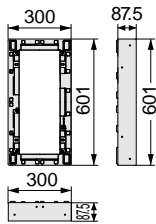

小ステップアジャスター

■ BU-CUB-8060-HB1
 アジャスター 1 段

■ BU-CUB-8060-HB2
 アジャスター 2 段

■ BU-CUB-6040-HD1
 アジャスター 1 段

■ BU-CUB-6040-HD2
 アジャスター 2 段

品番	BU-CUB-8060-HB1	BU-CUB-8060-HB2	BU-CUB-6040-HD1	BU-CUB-6040-HD2
タイプ	BU-CUB-8060Bに対応		BU-CUB-6040Dに対応	
色・柄	ライトグレー			
寸法	601×300×87.5mm	601×300×175mm	402×300×87.5mm	402×300×175mm
材質	JC(ポリオレフィン樹脂+炭酸カルシウム)			
梱包	1台/ケース			
正価	5,750円/台 B	11,500円/台 B	5,460円/台 B	10,900円/台 B
付属品	嵌合ブロック2コ 嵌合ネジ(2本入)1袋 ベグセット(4本入)1袋 連結金具セット1袋	嵌合ブロック2コ 嵌合ネジ(2本入)1袋 ベグセット(4本入)1袋 連結金具セット2袋	嵌合ブロック2コ 嵌合ネジ(2本入)1袋 ベグセット(4本入)1袋 連結金具セット1袋	嵌合ブロック2コ 嵌合ネジ(2本入)1袋 ベグセット(4本入)1袋 連結金具セット2袋

収納庫

■ CUB-60S2-15S

■ CUB-60S3-15S

■ SPF-45S2

● SPF-60S2

● SPF-60S3

● SPF-15S

収納庫セット参考納まり図

アジャスター2段CUB-8060-H2で着上げすることで
 収納庫セット(CUB-60S3-15S)がご使用頂けます。

品番	CUB-60S2-15S	CUB-60S3-15S	SPF-45S2
タイプ	CUB-8060・CUB-8060-A2・CUB-8060W-3に対応	CUB-8060+CUB-8060-H2専用	CUB-6040・CUB-6040W・CUB-6040-C2に対応
色・柄	アイボリー		
寸法	SPF-60S2:564×564×280mm、 SPF-15S:516×154×180mm	SPF-60S3:564×564×442mm、 SPF-15S:516×154×180mm	366×516×278mm
材質	PP		
梱包	1セット/ケース		1コ/ケース
正価	7,440円/セット B	7,920円/セット B	4,800円/コ E
付属品	仕切板1枚・水抜きキャップ1コ		—