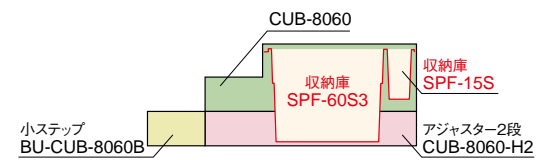

収納庫

■ CUB-60S2-15S

■ CUB-60S3-15S

■ SPF-45S2

● SPF-60S2

● SPF-60S3

● SPF-15S

収納庫セット参考納まり図

アジャスター2段CUB-8060-H2で着上げすることで
 収納庫セット(CUB-60S3-15S)がご使用頂けます。

品番	CUB-60S2-15S	CUB-60S3-15S	SPF-45S2
タイプ	CUB-8060・CUB-8060-A2・CUB-8060W-3に対応	CUB-8060+CUB-8060-H2専用	CUB-6040・CUB-6040W・CUB-6040-C2に対応
色・柄	アイボリー		
寸法	SPF-60S2:564×564×280mm、 SPF-15S:516×154×180mm	SPF-60S3:564×564×442mm、 SPF-15S:516×154×180mm	366×516×278mm
材質	PP		
梱包	1セット/ケース		1コ/ケース
正価	7,440円/セット B	7,920円/セット B	4,800円/コ E
付属品	仕切板1枚・水抜きキャップ1コ		—