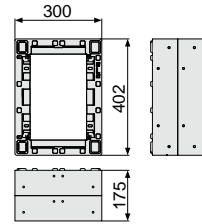

小ステップアジャスター

■ BU-CUB-8060-HB1
 アジャスター 1 段

■ BU-CUB-8060-HB2
 アジャスター 2 段

■ BU-CUB-6040-HD1
 アジャスター 1 段

■ BU-CUB-6040-HD2
 アジャスター 2 段

品番	BU-CUB-8060-HB1	BU-CUB-8060-HB2	BU-CUB-6040-HD1	BU-CUB-6040-HD2
タイプ	BU-CUB-8060Bに対応		BU-CUB-6040Dに対応	
色・柄	ライトグレー			
寸法	601×300×87.5mm	601×300×175mm	402×300×87.5mm	402×300×175mm
材質	JC(ポリオレフィン樹脂+炭酸カルシウム)			
梱包	1台/ケース			
正価	5,750円/台 B	11,500円/台 B	5,460円/台 B	10,900円/台 B
付属品	嵌合ブロック2コ 嵌合ネジ(2本入)1袋 ベグセット(4本入)1袋 連結金具セット1袋	嵌合ブロック2コ 嵌合ネジ(2本入)1袋 ベグセット(4本入)1袋 連結金具セット2袋	嵌合ブロック2コ 嵌合ネジ(2本入)1袋 ベグセット(4本入)1袋 連結金具セット1袋	嵌合ブロック2コ 嵌合ネジ(2本入)1袋 ベグセット(4本入)1袋 連結金具セット2袋

収納庫

■ CUB-60S2-15S

■ CUB-60S3-15S

■ SPF-45S2

● SPF-60S2

● SPF-60S3

● SPF-15S

収納庫セット参考納まり図

アジャスター2段CUB-8060-H2で着上げすることで
 収納庫セット(CUB-60S3-15S)がご使用頂けます。

品番	CUB-60S2-15S	CUB-60S3-15S	SPF-45S2
タイプ	CUB-8060・CUB-8060-A2・CUB-8060W-3に対応	CUB-8060+CUB-8060-H2専用	CUB-6040・CUB-6040W・CUB-6040-C2に対応
色・柄	アイボリー		
寸法	SPF-60S2:564×564×280mm、 SPF-15S:516×154×180mm	SPF-60S3:564×564×442mm、 SPF-15S:516×154×180mm	366×516×278mm
材質	PP		
梱包	1セット/ケース		1コ/ケース
正価	7,440円/セット B	7,920円/セット B	4,800円/コ E
付属品	仕切板1枚・水抜きキャップ1コ		—