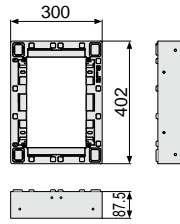

小ステップアジャスター

■ BU-CUB-8060-HB1
 アジャスター 1 段

■ BU-CUB-8060-HB2
 アジャスター 2 段

■ BU-CUB-6040-HD1
 アジャスター 1 段

■ BU-CUB-6040-HD2
 アジャスター 2 段

品番	BU-CUB-8060-HB1	BU-CUB-8060-HB2	BU-CUB-6040-HD1	BU-CUB-6040-HD2
タイプ	BU-CUB-8060Bに対応		BU-CUB-6040Dに対応	
色・柄	ライトグレー			
寸法	601×300×87.5mm	601×300×175mm	402×300×87.5mm	402×300×175mm
材質	JC(ポリオレフィン樹脂+炭酸カルシウム)			
梱包	1台/ケース			
正価	5,750円/台 B	11,500円/台 B	5,460円/台 B	10,900円/台 B
付属品	嵌合ブロック2コ 嵌合ネジ(2本入)1袋 ベグセット(4本入)1袋 連結金具セット1袋	嵌合ブロック2コ 嵌合ネジ(2本入)1袋 ベグセット(4本入)1袋 連結金具セット2袋	嵌合ブロック2コ 嵌合ネジ(2本入)1袋 ベグセット(4本入)1袋 連結金具セット1袋	嵌合ブロック2コ 嵌合ネジ(2本入)1袋 ベグセット(4本入)1袋 連結金具セット2袋

収納庫

■ CUB-60S2-15S

■ CUB-60S3-15S

■ SPF-45S2

● SPF-60S2

● SPF-60S3

● SPF-15S

収納庫セット参考納まり図

アジャスター2段CUB-8060-H2で着上げすることで
 収納庫セット(CUB-60S3-15S)がご使用頂けます。

品番	CUB-60S2-15S	CUB-60S3-15S	SPF-45S2
タイプ	CUB-8060・CUB-8060-A2・CUB-8060W-3に対応	CUB-8060+CUB-8060-H2専用	CUB-6040・CUB-6040W・CUB-6040-C2に対応
色・柄	アイボリー		
寸法	SPF-60S2:564×564×280mm、 SPF-15S:516×154×180mm	SPF-60S3:564×564×442mm、 SPF-15S:516×154×180mm	366×516×278mm
材質	PP		
梱包	1セット/ケース		1コ/ケース
正価	7,440円/セット B	7,920円/セット B	4,800円/コ E
付属品	仕切板1枚・水抜きキャップ1コ		—