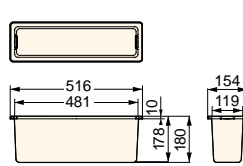

小ステップアジャスター

■ BU-CUB-8060-HB1
 アジャスター 1 段

■ BU-CUB-8060-HB2
 アジャスター 2 段

■ BU-CUB-6040-HD1
 アジャスター 1 段

■ BU-CUB-6040-HD2
 アジャスター 2 段

品番	BU-CUB-8060-HB1	BU-CUB-8060-HB2	BU-CUB-6040-HD1	BU-CUB-6040-HD2
タイプ	BU-CUB-8060Bに対応		BU-CUB-6040Dに対応	
色・柄	ライトグレー			
寸法	601×300×87.5mm	601×300×175mm	402×300×87.5mm	402×300×175mm
材質	JC(ポリオレフィン樹脂+炭酸カルシウム)			
梱包	1台/ケース			
正価	5,750円/台 B	11,500円/台 B	5,460円/台 B	10,900円/台 B
付属品	嵌合ブロック2コ 嵌合ネジ(2本入)1袋 ベグセット(4本入)1袋 連結金具セット1袋	嵌合ブロック2コ 嵌合ネジ(2本入)1袋 ベグセット(4本入)1袋 連結金具セット2袋	嵌合ブロック2コ 嵌合ネジ(2本入)1袋 ベグセット(4本入)1袋 連結金具セット1袋	嵌合ブロック2コ 嵌合ネジ(2本入)1袋 ベグセット(4本入)1袋 連結金具セット2袋

収納庫

■ CUB-60S2-15S

■ CUB-60S3-15S

■ SPF-45S2

● SPF-60S2

● SPF-60S3

● SPF-15S

収納庫セット参考納まり図

アジャスター2段CUB-8060-H2で着上げすることで
 収納庫セット(CUB-60S3-15S)がご使用頂けます。

品番	CUB-60S2-15S	CUB-60S3-15S	SPF-45S2
タイプ	CUB-8060・CUB-8060-A2・CUB-8060W-3に対応	CUB-8060+CUB-8060-H2専用	CUB-6040・CUB-6040W・CUB-6040-C2に対応
色・柄	アイボリー		
寸法	SPF-60S2:564×564×280mm、 SPF-15S:516×154×180mm	SPF-60S3:564×564×442mm、 SPF-15S:516×154×180mm	366×516×278mm
材質	PP		
梱包	1セット/ケース		1コ/ケース
正価	7,440円/セット B	7,920円/セット B	4,800円/コ E
付属品	仕切板1枚・水抜きキャップ1コ		—