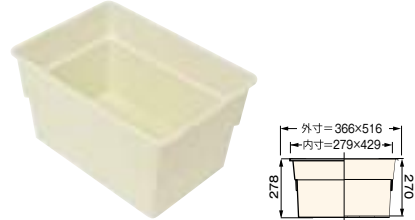

小ステップアジャスター

■ BU-CUB-8060-HB1
 アジャスター 1 段

■ BU-CUB-8060-HB2
 アジャスター 2 段

■ BU-CUB-6040-HD1
 アジャスター 1 段

■ BU-CUB-6040-HD2
 アジャスター 2 段

品番	BU-CUB-8060-HB1	BU-CUB-8060-HB2	BU-CUB-6040-HD1	BU-CUB-6040-HD2
タイプ	BU-CUB-8060Bに対応		BU-CUB-6040Dに対応	
色・柄	ライトグレー			
寸法	601×300×87.5mm	601×300×175mm	402×300×87.5mm	402×300×175mm
材質	JC(ポリオレフィン樹脂+炭酸カルシウム)			
梱包	1台/ケース			
正価	5,750円/台 B	11,500円/台 B	5,460円/台 B	10,900円/台 B
付属品	嵌合ブロック2コ 嵌合ネジ(2本入)1袋 ベグセット(4本入)1袋 連結金具セット1袋	嵌合ブロック2コ 嵌合ネジ(2本入)1袋 ベグセット(4本入)1袋 連結金具セット2袋	嵌合ブロック2コ 嵌合ネジ(2本入)1袋 ベグセット(4本入)1袋 連結金具セット1袋	嵌合ブロック2コ 嵌合ネジ(2本入)1袋 ベグセット(4本入)1袋 連結金具セット2袋

収納庫

■ CUB-60S2-15S

■ CUB-60S3-15S

■ SPF-45S2

● SPF-60S2

● SPF-60S3

● SPF-15S

収納庫セット参考納まり図

アジャスター2段CUB-8060-H2で着上げすることで
 収納庫セット(CUB-60S3-15S)がご使用頂けます。

品番	CUB-60S2-15S	CUB-60S3-15S	SPF-45S2
タイプ	CUB-8060・CUB-8060-A2・CUB-8060W-3に対応	CUB-8060+CUB-8060-H2専用	CUB-6040・CUB-6040W・CUB-6040-C2に対応
色・柄	アイボリー		
寸法	SPF-60S2:564×564×280mm、 SPF-15S:516×154×180mm	SPF-60S3:564×564×442mm、 SPF-15S:516×154×180mm	366×516×278mm
材質	PP		
梱包	1セット/ケース		1コ/ケース
正価	7,440円/セット B	7,920円/セット B	4,800円/コ E
付属品	仕切板1枚・水抜きキャップ1コ		—