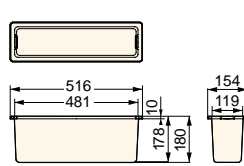

小ステップアジャスター

■ BU-CUB-8060-HB1
アジャスター 1段

■ BU-CUB-8060-HB2
アジャスター 2段

■ BU-CUB-6040-HD1
アジャスター 1段

■ BU-CUB-6040-HD2
アジャスター 2段

品番	BU-CUB-8060-HB1	BU-CUB-8060-HB2	BU-CUB-6040-HD1	BU-CUB-6040-HD2
タイプ	BU-CUB-8060Bに対応		BU-CUB-6040Dに対応	
色・柄	ライトグレー			
寸法	601×300×87.5mm	601×300×175mm	402×300×87.5mm	402×300×175mm
材質	JC(ポリオレフィン樹脂+炭酸カルシウム)			
梱包	1台/ケース			
正価	5,750円/台 B	11,500円/台 B	5,460円/台 B	10,900円/台 B
付属品	嵌合ブロック2コ 嵌合ネジ(2本入)1袋 ベグセット(4本入)1袋 連結金具セット1袋	嵌合ブロック2コ 嵌合ネジ(2本入)1袋 ベグセット(4本入)1袋 連結金具セット2袋	嵌合ブロック2コ 嵌合ネジ(2本入)1袋 ベグセット(4本入)1袋 連結金具セット1袋	嵌合ブロック2コ 嵌合ネジ(2本入)1袋 ベグセット(4本入)1袋 連結金具セット2袋

収納庫

■ CUB-60S2-15S

■ CUB-60S3-15S

■ SPF-45S2

● SPF-60S2

● SPF-60S3

● SPF-15S

収納庫セット参考納まり図

アジャスター2段CUB-8060-H2で着上げすることで
収納庫セット(CUB-60S3-15S)がご使用頂けます。

品番	CUB-60S2-15S	CUB-60S3-15S	SPF-45S2
タイプ	CUB-8060・CUB-8060-A2・CUB-8060W-3に対応	CUB-8060+CUB-8060-H2専用	CUB-6040・CUB-6040W・CUB-6040-C2に対応
色・柄	アイボリー		
寸法	SPF-60S2:564×564×280mm、 SPF-15S:516×154×180mm	SPF-60S3:564×564×442mm、 SPF-15S:516×154×180mm	366×516×278mm
材質	PP		
梱包	1セット/ケース		1コ/ケース
正価	7,440円/セット B	7,920円/セット B	4,800円/コ E
付属品	仕切板1枚・水抜きキャップ1コ		—