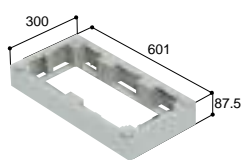

小ステップアジャスター

■ BU-CUB-8060-HB1
アジャスター 1段

■ BU-CUB-8060-HB2
アジャスター 2段

■ BU-CUB-6040-HD1
アジャスター 1段

■ BU-CUB-6040-HD2
アジャスター 2段

品番	BU-CUB-8060-HB1	BU-CUB-8060-HB2	BU-CUB-6040-HD1	BU-CUB-6040-HD2
タイプ	BU-CUB-8060Bに対応		BU-CUB-6040Dに対応	
色・柄	ライトグレー			
寸法	601×300×87.5mm	601×300×175mm	402×300×87.5mm	402×300×175mm
材質	JC(ポリオレフィン樹脂+炭酸カルシウム)			
梱包	1台/ケース			
正価	5,750円/台 B	11,500円/台 B	5,460円/台 B	10,900円/台 B
付属品	嵌合ブロック2コ 嵌合ネジ(2本入)1袋 ベグセット(4本入)1袋 連結金具セット1袋	嵌合ブロック2コ 嵌合ネジ(2本入)1袋 ベグセット(4本入)1袋 連結金具セット2袋	嵌合ブロック2コ 嵌合ネジ(2本入)1袋 ベグセット(4本入)1袋 連結金具セット1袋	嵌合ブロック2コ 嵌合ネジ(2本入)1袋 ベグセット(4本入)1袋 連結金具セット2袋

アジャスター2段CUB-8060-H2で着上げすることで
収納庫セット(CUB-60S3-15S)がご使用頂けます。

品番	CUB-60S2-15S	CUB-60S3-15S	SPF-45S2
タイプ	CUB-8060・CUB-8060-A2・CUB-8060W-3に対応	CUB-8060+CUB-8060-H2専用	CUB-6040・CUB-6040W・CUB-6040-C2に対応
色・柄	アイボリー		
寸法	SPF-60S2:564×564×280mm、 SPF-15S:516×154×180mm	SPF-60S3:564×564×442mm、 SPF-15S:516×154×180mm	366×516×278mm
材質	PP		
梱包	1セット/ケース		1コ/ケース
正価	7,440円/セット B	7,920円/セット B	4,800円/コ E
付属品	仕切板1枚・水抜きキャップ1コ		—