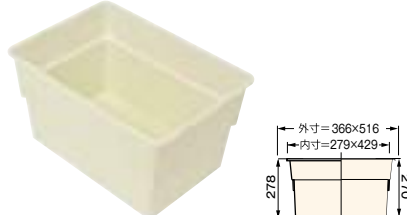

小ステップアジャスター

■ BU-CUB-8060-HB1
アジャスター 1段

■ BU-CUB-8060-HB2
アジャスター 2段

■ BU-CUB-6040-HD1
アジャスター 1段

■ BU-CUB-6040-HD2
アジャスター 2段

品番	BU-CUB-8060-HB1	BU-CUB-8060-HB2	BU-CUB-6040-HD1	BU-CUB-6040-HD2
タイプ	BU-CUB-8060Bに対応		BU-CUB-6040Dに対応	
色・柄	ライトグレー			
寸法	601×300×87.5mm	601×300×175mm	402×300×87.5mm	402×300×175mm
材質	JC(ポリオレフィン樹脂+炭酸カルシウム)			
梱包	1台/ケース			
正価	5,750円/台 B	11,500円/台 B	5,460円/台 B	10,900円/台 B
付属品	嵌合ブロック2コ 嵌合ネジ(2本入)1袋 ベグセット(4本入)1袋 連結金具セット1袋	嵌合ブロック2コ 嵌合ネジ(2本入)1袋 ベグセット(4本入)1袋 連結金具セット2袋	嵌合ブロック2コ 嵌合ネジ(2本入)1袋 ベグセット(4本入)1袋 連結金具セット1袋	嵌合ブロック2コ 嵌合ネジ(2本入)1袋 ベグセット(4本入)1袋 連結金具セット2袋

収納庫

■ CUB-60S2-15S

■ CUB-60S3-15S

■ SPF-45S2

● SPF-60S2

● SPF-60S3

● SPF-15S

収納庫セット参考納まり図

アジャスター2段CUB-8060-H2で着上げすることで
収納庫セット(CUB-60S3-15S)がご使用頂けます。

品番	CUB-60S2-15S	CUB-60S3-15S	SPF-45S2
タイプ	CUB-8060・CUB-8060-A2・CUB-8060W-3に対応	CUB-8060+CUB-8060-H2専用	CUB-6040・CUB-6040W・CUB-6040-C2に対応
色・柄	アイボリー		
寸法	SPF-60S2:564×564×280mm、 SPF-15S:516×154×180mm	SPF-60S3:564×564×442mm、 SPF-15S:516×154×180mm	366×516×278mm
材質	PP		
梱包	1セット/ケース		1コ/ケース
正価	7,440円/セット B	7,920円/セット B	4,800円/コ E
付属品	仕切板1枚・水抜きキャップ1コ		—