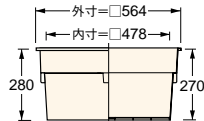

収納庫

■ CUB-60S2-15S

■ CUB-60S3-15S

■ SPF-45S2

● SPF-60S2

● SPF-60S3

● SPF-15S

収納庫セット参考納まり図

アジャスター2段CUB-8060-H2で着上げすることで
収納庫セット(CUB-60S3-15S)がご使用頂けます。

品番	CUB-60S2-15S	CUB-60S3-15S	SPF-45S2
タイプ	CUB-8060・CUB-8060-A2・CUB-8060W-3に対応	CUB-8060+CUB-8060-H2専用	CUB-6040・CUB-6040W・CUB-6040-C2に対応
色・柄	アイボリー		
寸法	SPF-60S2:564×564×280mm、 SPF-15S:516×154×180mm	SPF-60S3:564×564×442mm、 SPF-15S:516×154×180mm	366×516×278mm
材質	PP		
梱包	1セット/ケース		1コ/ケース
正価	7,440円/セット B	7,920円/セット B	4,800円/コ E
付属品	仕切板1枚・水抜きキャップ1コ		—