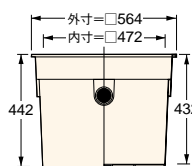

収納庫

■ CUB-60S2-15S

■ CUB-60S3-15S

■ SPF-45S2

● SPF-60S2

● SPF-60S3

● SPF-15S

収納庫セット参考納まり図

アジャスター2段CUB-8060-H2で着上げすることで
収納庫セット(CUB-60S3-15S)がご使用頂けます。

品番	CUB-60S2-15S	CUB-60S3-15S	SPF-45S2
タイプ	CUB-8060・CUB-8060-A2・CUB-8060W-3に対応	CUB-8060+CUB-8060-H2専用	CUB-6040・CUB-6040W・CUB-6040-C2に対応
色・柄	アイボリー		
寸法	SPF-60S2:564×564×280mm、 SPF-15S:516×154×180mm	SPF-60S3:564×564×442mm、 SPF-15S:516×154×180mm	366×516×278mm
材質	PP		
梱包	1セット/ケース		1コ/ケース
正価	7,440円/セット B	7,920円/セット B	4,800円/コ E
付属品	仕切板1枚・水抜きキャップ1コ		—