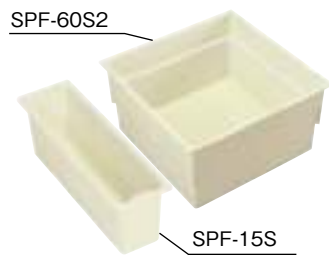

小ステップアジャスター

■ BU-CUB-8060-HB1
アジャスター 1段

■ BU-CUB-8060-HB2
アジャスター 2段

■ BU-CUB-6040-HD1
アジャスター 1段

■ BU-CUB-6040-HD2
アジャスター 2段

品番	BU-CUB-8060-HB1	BU-CUB-8060-HB2	BU-CUB-6040-HD1	BU-CUB-6040-HD2
タイプ	BU-CUB-8060Bに対応		BU-CUB-6040Dに対応	
色・柄	ライトグレー			
寸法	601×300×87.5mm	601×300×175mm	402×300×87.5mm	402×300×175mm
材質	JC(ポリオレフィン樹脂+炭酸カルシウム)			
梱包	1台/ケース			
正価	5,750円/台 B	11,500円/台 B	5,460円/台 B	10,900円/台 B
付属品	嵌合ブロック2コ 嵌合ネジ(2本入)1袋 ベグセット(4本入)1袋 連結金具セット1袋	嵌合ブロック2コ 嵌合ネジ(2本入)1袋 ベグセット(4本入)1袋 連結金具セット2袋	嵌合ブロック2コ 嵌合ネジ(2本入)1袋 ベグセット(4本入)1袋 連結金具セット1袋	嵌合ブロック2コ 嵌合ネジ(2本入)1袋 ベグセット(4本入)1袋 連結金具セット2袋

収納庫

■ CUB-60S2-15S

■ CUB-60S3-15S

■ SPF-45S2

● SPF-60S2

● SPF-60S3

● SPF-15S

収納庫セット参考納まり図

アジャスター2段CUB-8060-H2で着上げすることで
収納庫セット(CUB-60S3-15S)がご使用頂けます。

品番	CUB-60S2-15S	CUB-60S3-15S	SPF-45S2
タイプ	CUB-8060・CUB-8060-A2・CUB-8060W-3に対応	CUB-8060+CUB-8060-H2専用	CUB-6040・CUB-6040W・CUB-6040-C2に対応
色・柄	アイボリー		
寸法	SPF-60S2:564×564×280mm、 SPF-15S:516×154×180mm	SPF-60S3:564×564×442mm、 SPF-15S:516×154×180mm	366×516×278mm
材質	PP		
梱包	1セット/ケース		1コ/ケース
正価	7,440円/セット B	7,920円/セット B	4,800円/コ E
付属品	仕切板1枚・水抜きキャップ1コ		—