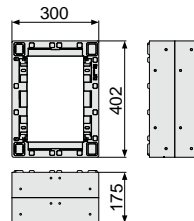

小ステップアジャスター

■ BU-CUB-8060-HB1
アジャスター 1段

■ BU-CUB-8060-HB2
アジャスター 2段

■ BU-CUB-6040-HD1
アジャスター 1段

■ BU-CUB-6040-HD2
アジャスター 2段

品番	BU-CUB-8060-HB1	BU-CUB-8060-HB2	BU-CUB-6040-HD1	BU-CUB-6040-HD2
タイプ	BU-CUB-8060Bに対応		BU-CUB-6040Dに対応	
色・柄	ライトグレー			
寸法	601×300×87.5mm	601×300×175mm	402×300×87.5mm	402×300×175mm
材質	JC(ポリオレフィン樹脂+炭酸カルシウム)			
梱包	1台/ケース			
正価	5,750円/台 B	11,500円/台 B	5,460円/台 B	10,900円/台 B
付属品	嵌合ブロック2コ 嵌合ネジ(2本入)1袋 ベグセット(4本入)1袋 連結金具セット1袋	嵌合ブロック2コ 嵌合ネジ(2本入)1袋 ベグセット(4本入)1袋 連結金具セット2袋	嵌合ブロック2コ 嵌合ネジ(2本入)1袋 ベグセット(4本入)1袋 連結金具セット1袋	嵌合ブロック2コ 嵌合ネジ(2本入)1袋 ベグセット(4本入)1袋 連結金具セット2袋

収納庫

■ CUB-60S2-15S

■ CUB-60S3-15S

■ SPF-45S2

● SPF-60S2

● SPF-60S3

● SPF-15S

収納庫セット参考納まり図

アジャスター2段CUB-8060-H2で着上げすることで
収納庫セット(CUB-60S3-15S)がご使用頂けます。

品番	CUB-60S2-15S	CUB-60S3-15S	SPF-45S2
タイプ	CUB-8060・CUB-8060-A2・CUB-8060W-3に対応	CUB-8060+CUB-8060-H2専用	CUB-6040・CUB-6040W・CUB-6040-C2に対応
色・柄	アイボリー		
寸法	SPF-60S2:564×564×280mm、 SPF-15S:516×154×180mm	SPF-60S3:564×564×442mm、 SPF-15S:516×154×180mm	366×516×278mm
材質	PP		
梱包	1セット/ケース		1コ/ケース
正価	7,440円/セット B	7,920円/セット B	4,800円/コ E
付属品	仕切板1枚・水抜きキャップ1コ		—