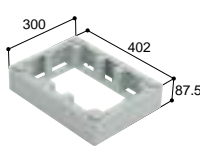

小ステップアジャスター

■ BU-CUB-8060-HB1
アジャスター 1段

■ BU-CUB-8060-HB2
アジャスター 2段

■ BU-CUB-6040-HD1
アジャスター 1段

■ BU-CUB-6040-HD2
アジャスター 2段

品番	BU-CUB-8060-HB1	BU-CUB-8060-HB2	BU-CUB-6040-HD1	BU-CUB-6040-HD2
タイプ	BU-CUB-8060Bに対応		BU-CUB-6040Dに対応	
色・柄	ライトグレー			
寸法	601×300×87.5mm	601×300×175mm	402×300×87.5mm	402×300×175mm
材質	JC(ポリオレフィン樹脂+炭酸カルシウム)			
梱包	1台/ケース			
正価	5,750円/台 B	11,500円/台 B	5,460円/台 B	10,900円/台 B
付属品	嵌合ブロック2コ 嵌合ネジ(2本入)1袋 ベグセット(4本入)1袋 連結金具セット1袋	嵌合ブロック2コ 嵌合ネジ(2本入)1袋 ベグセット(4本入)1袋 連結金具セット2袋	嵌合ブロック2コ 嵌合ネジ(2本入)1袋 ベグセット(4本入)1袋 連結金具セット1袋	嵌合ブロック2コ 嵌合ネジ(2本入)1袋 ベグセット(4本入)1袋 連結金具セット2袋

アジャスター2段CUB-8060-H2で着上げすることで
収納庫セット(CUB-60S3-15S)がご使用頂けます。

品番	CUB-60S2-15S	CUB-60S3-15S	SPF-45S2
タイプ	CUB-8060・CUB-8060-A2・CUB-8060W-3に対応	CUB-8060+CUB-8060-H2専用	CUB-6040・CUB-6040W・CUB-6040-C2に対応
色・柄	アイボリー		
寸法	SPF-60S2:564×564×280mm、 SPF-15S:516×154×180mm	SPF-60S3:564×564×442mm、 SPF-15S:516×154×180mm	366×516×278mm
材質	PP		
梱包	1セット/ケース		1コ/ケース
正価	7,440円/セット B	7,920円/セット B	4,800円/コ E
付属品	仕切板1枚・水抜きキャップ1コ		—