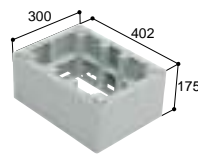

小ステップアジャスター

■ BU-CUB-8060-HB1
アジャスター 1段

■ BU-CUB-8060-HB2
アジャスター 2段

■ BU-CUB-6040-HD1
アジャスター 1段

■ BU-CUB-6040-HD2
アジャスター 2段

品番	BU-CUB-8060-HB1	BU-CUB-8060-HB2	BU-CUB-6040-HD1	BU-CUB-6040-HD2
タイプ	BU-CUB-8060Bに対応		BU-CUB-6040Dに対応	
色・柄	ライトグレー			
寸法	601×300×87.5mm	601×300×175mm	402×300×87.5mm	402×300×175mm
材質	JC(ポリオレフィン樹脂+炭酸カルシウム)			
梱包	1台/ケース			
正価	5,750円/台 B	11,500円/台 B	5,460円/台 B	10,900円/台 B
付属品	嵌合ブロック2コ 嵌合ネジ(2本入)1袋 ベグセット(4本入)1袋 連結金具セット1袋	嵌合ブロック2コ 嵌合ネジ(2本入)1袋 ベグセット(4本入)1袋 連結金具セット2袋	嵌合ブロック2コ 嵌合ネジ(2本入)1袋 ベグセット(4本入)1袋 連結金具セット1袋	嵌合ブロック2コ 嵌合ネジ(2本入)1袋 ベグセット(4本入)1袋 連結金具セット2袋

アジャスター2段CUB-8060-H2で着上げすることで
収納庫セット(CUB-60S3-15S)がご使用頂けます。

品番	CUB-60S2-15S	CUB-60S3-15S	SPF-45S2
タイプ	CUB-8060・CUB-8060-A2・CUB-8060W-3に対応	CUB-8060+CUB-8060-H2専用	CUB-6040・CUB-6040W・CUB-6040-C2に対応
色・柄	アイボリー		
寸法	SPF-60S2:564×564×280mm、 SPF-15S:516×154×180mm	SPF-60S3:564×564×442mm、 SPF-15S:516×154×180mm	366×516×278mm
材質	PP		
梱包	1セット/ケース		1コ/ケース
正価	7,440円/セット B	7,920円/セット B	4,800円/コ E
付属品	仕切板1枚・水抜きキャップ1コ		—