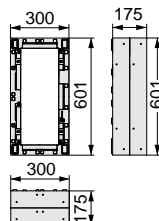

小ステップアジャスター

■ BU-CUB-8060-HB1
アジャスター 1段

■ BU-CUB-8060-HB2
アジャスター 2段

■ BU-CUB-6040-HD1
アジャスター 1段

■ BU-CUB-6040-HD2
アジャスター 2段

品番	BU-CUB-8060-HB1	BU-CUB-8060-HB2	BU-CUB-6040-HD1	BU-CUB-6040-HD2
タイプ	BU-CUB-8060Bに対応		BU-CUB-6040Dに対応	
色・柄	ライトグレー			
寸法	601×300×87.5mm	601×300×175mm	402×300×87.5mm	402×300×175mm
材質	JC(ポリオレフィン樹脂+炭酸カルシウム)			
梱包	1台/ケース			
正価	5,750円/台 B	11,500円/台 B	5,460円/台 B	10,900円/台 B
付属品	嵌合ブロック2コ 嵌合ネジ(2本入)1袋 ベグセット(4本入)1袋 連結金具セット1袋	嵌合ブロック2コ 嵌合ネジ(2本入)1袋 ベグセット(4本入)1袋 連結金具セット2袋	嵌合ブロック2コ 嵌合ネジ(2本入)1袋 ベグセット(4本入)1袋 連結金具セット1袋	嵌合ブロック2コ 嵌合ネジ(2本入)1袋 ベグセット(4本入)1袋 連結金具セット2袋

収納庫

■ CUB-60S2-15S

■ CUB-60S3-15S

■ SPF-45S2

● SPF-60S2

● SPF-60S3

● SPF-15S

収納庫セット参考納まり図

アジャスター2段CUB-8060-H2で着上げすることで
収納庫セット(CUB-60S3-15S)がご使用頂けます。

品番	CUB-60S2-15S	CUB-60S3-15S	SPF-45S2
タイプ	CUB-8060・CUB-8060-A2・CUB-8060W-3に対応	CUB-8060+CUB-8060-H2専用	CUB-6040・CUB-6040W・CUB-6040-C2に対応
色・柄	アイボリー		
寸法	SPF-60S2:564×564×280mm、 SPF-15S:516×154×180mm	SPF-60S3:564×564×442mm、 SPF-15S:516×154×180mm	366×516×278mm
材質	PP		
梱包	1セット/ケース		1コ/ケース
正価	7,440円/セット B	7,920円/セット B	4,800円/コ E
付属品	仕切板1枚・水抜きキャップ1コ		—