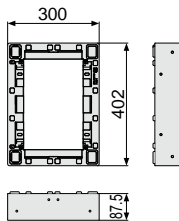

小ステップアジャスター

■ BU-CUB-8060-HB1
アジャスター 1段

■ BU-CUB-8060-HB2
アジャスター 2段

■ BU-CUB-6040-HD1
アジャスター 1段

■ BU-CUB-6040-HD2
アジャスター 2段

品番	BU-CUB-8060-HB1	BU-CUB-8060-HB2	BU-CUB-6040-HD1	BU-CUB-6040-HD2
タイプ	BU-CUB-8060Bに対応		BU-CUB-6040Dに対応	
色・柄	ライトグレー			
寸法	601×300×87.5mm	601×300×175mm	402×300×87.5mm	402×300×175mm
材質	JC(ポリオレフィン樹脂+炭酸カルシウム)			
梱包	1台/ケース			
正価	5,750円/台 B	11,500円/台 B	5,460円/台 B	10,900円/台 B
付属品	嵌合ブロック2コ 嵌合ネジ(2本入)1袋 ベグセット(4本入)1袋 連結金具セット1袋	嵌合ブロック2コ 嵌合ネジ(2本入)1袋 ベグセット(4本入)1袋 連結金具セット2袋	嵌合ブロック2コ 嵌合ネジ(2本入)1袋 ベグセット(4本入)1袋 連結金具セット1袋	嵌合ブロック2コ 嵌合ネジ(2本入)1袋 ベグセット(4本入)1袋 連結金具セット2袋

収納庫

■ CUB-60S2-15S

■ CUB-60S3-15S

■ SPF-45S2

● SPF-60S2

● SPF-60S3

● SPF-15S

収納庫セット参考納まり図

アジャスター2段CUB-8060-H2で着上げすることで
収納庫セット(CUB-60S3-15S)がご使用頂けます。

品番	CUB-60S2-15S	CUB-60S3-15S	SPF-45S2
タイプ	CUB-8060・CUB-8060-A2・CUB-8060W-3に対応	CUB-8060+CUB-8060-H2専用	CUB-6040・CUB-6040W・CUB-6040-C2に対応
色・柄	アイボリー		
寸法	SPF-60S2:564×564×280mm、 SPF-15S:516×154×180mm	SPF-60S3:564×564×442mm、 SPF-15S:516×154×180mm	366×516×278mm
材質	PP		
梱包	1セット/ケース		1コ/ケース
正価	7,440円/セット B	7,920円/セット B	4,800円/コ E
付属品	仕切板1枚・水抜きキャップ1コ		—