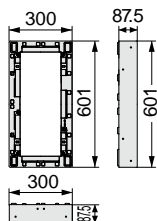

小ステップアジャスター

■ BU-CUB-8060-HB1
アジャスター 1段

■ BU-CUB-8060-HB2
アジャスター 2段

■ BU-CUB-6040-HD1
アジャスター 1段

■ BU-CUB-6040-HD2
アジャスター 2段

品番	BU-CUB-8060-HB1	BU-CUB-8060-HB2	BU-CUB-6040-HD1	BU-CUB-6040-HD2
タイプ	BU-CUB-8060Bに対応		BU-CUB-6040Dに対応	
色・柄	ライトグレー			
寸法	601×300×87.5mm	601×300×175mm	402×300×87.5mm	402×300×175mm
材質	JC(ポリオレフィン樹脂+炭酸カルシウム)			
梱包	1台/ケース			
正価	5,750円/台 B	11,500円/台 B	5,460円/台 B	10,900円/台 B
付属品	嵌合ブロック2コ 嵌合ネジ(2本入)1袋 ベグセット(4本入)1袋 連結金具セット1袋	嵌合ブロック2コ 嵌合ネジ(2本入)1袋 ベグセット(4本入)1袋 連結金具セット2袋	嵌合ブロック2コ 嵌合ネジ(2本入)1袋 ベグセット(4本入)1袋 連結金具セット1袋	嵌合ブロック2コ 嵌合ネジ(2本入)1袋 ベグセット(4本入)1袋 連結金具セット2袋

収納庫

■ CUB-60S2-15S

■ CUB-60S3-15S

■ SPF-45S2

● SPF-60S2

● SPF-60S3

● SPF-15S

収納庫セット参考納まり図

アジャスター2段CUB-8060-H2で着上げすることで
収納庫セット(CUB-60S3-15S)がご使用頂けます。

品番	CUB-60S2-15S	CUB-60S3-15S	SPF-45S2
タイプ	CUB-8060・CUB-8060-A2・CUB-8060W-3に対応	CUB-8060+CUB-8060-H2専用	CUB-6040・CUB-6040W・CUB-6040-C2に対応
色・柄	アイボリー		
寸法	SPF-60S2:564×564×280mm、 SPF-15S:516×154×180mm	SPF-60S3:564×564×442mm、 SPF-15S:516×154×180mm	366×516×278mm
材質	PP		
梱包	1セット/ケース		1コ/ケース
正価	7,440円/セット B	7,920円/セット B	4,800円/コ E
付属品	仕切板1枚・水抜きキャップ1コ		—