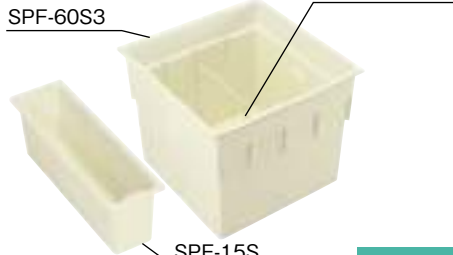

小ステップアジャスター

■ BU-CUB-8060-HB1
アジャスター 1段

■ BU-CUB-8060-HB2
アジャスター 2段

■ BU-CUB-6040-HD1
アジャスター 1段

■ BU-CUB-6040-HD2
アジャスター 2段

品番	BU-CUB-8060-HB1	BU-CUB-8060-HB2	BU-CUB-6040-HD1	BU-CUB-6040-HD2
タイプ	BU-CUB-8060Bに対応		BU-CUB-6040Dに対応	
色・柄	ライトグレー			
寸法	601×300×87.5mm	601×300×175mm	402×300×87.5mm	402×300×175mm
材質	JC(ポリオレフィン樹脂+炭酸カルシウム)			
梱包	1台/ケース			
正価	5,750円/台 B	11,500円/台 B	5,460円/台 B	10,900円/台 B
付属品	嵌合ブロック2コ 嵌合ネジ(2本入)1袋 ベグセット(4本入)1袋 連結金具セット1袋	嵌合ブロック2コ 嵌合ネジ(2本入)1袋 ベグセット(4本入)1袋 連結金具セット2袋	嵌合ブロック2コ 嵌合ネジ(2本入)1袋 ベグセット(4本入)1袋 連結金具セット1袋	嵌合ブロック2コ 嵌合ネジ(2本入)1袋 ベグセット(4本入)1袋 連結金具セット2袋

収納庫

■ CUB-60S2-15S

■ CUB-60S3-15S

■ SPF-45S2

● SPF-60S2

● SPF-60S3

● SPF-15S

収納庫セット参考納まり図

アジャスター2段CUB-8060-H2で着上げすることで
収納庫セット(CUB-60S3-15S)がご使用頂けます。

品番	CUB-60S2-15S	CUB-60S3-15S	SPF-45S2
タイプ	CUB-8060・CUB-8060-A2・CUB-8060W-3に対応	CUB-8060+CUB-8060-H2専用	CUB-6040・CUB-6040W・CUB-6040-C2に対応
色・柄	アイボリー		
寸法	SPF-60S2:564×564×280mm、 SPF-15S:516×154×180mm	SPF-60S3:564×564×442mm、 SPF-15S:516×154×180mm	366×516×278mm
材質	PP		
梱包	1セット/ケース		1コ/ケース
正価	7,440円/セット B	7,920円/セット B	4,800円/コ E
付属品	仕切板1枚・水抜きキャップ1コ		—