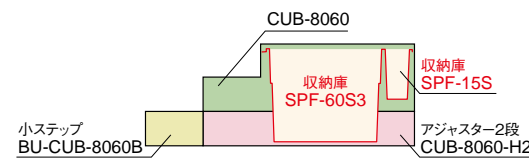

収納庫

■ CUB-60S2-15S

■ CUB-60S3-15S

■ SPF-45S2

● SPF-60S2

● SPF-60S3

● SPF-15S

収納庫セット参考納まり図

アジャスター2段CUB-8060-H2で着上げすることで
収納庫セット(CUB-60S3-15S)がご使用頂けます。

品番	CUB-60S2-15S	CUB-60S3-15S	SPF-45S2
タイプ	CUB-8060・CUB-8060-A2・CUB-8060W-3に対応	CUB-8060+CUB-8060-H2専用	CUB-6040・CUB-6040W・CUB-6040-C2に対応
色・柄	アイボリー		
寸法	SPF-60S2:564×564×280mm、 SPF-15S:516×154×180mm	SPF-60S3:564×564×442mm、 SPF-15S:516×154×180mm	366×516×278mm
材質	PP		
梱包	1セット/ケース		1コ/ケース
正価	7,440円/セット B	7,920円/セット B	4,800円/コ E
付属品	仕切板1枚・水抜きキャップ1コ		—