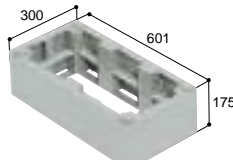

小ステップアジャスター

■ BU-CUB-8060-HB1
アジャスター 1段

■ BU-CUB-8060-HB2
アジャスター 2段

■ BU-CUB-6040-HD1
アジャスター 1段

■ BU-CUB-6040-HD2
アジャスター 2段

品番	BU-CUB-8060-HB1	BU-CUB-8060-HB2	BU-CUB-6040-HD1	BU-CUB-6040-HD2
タイプ	BU-CUB-8060Bに対応		BU-CUB-6040Dに対応	
色・柄	ライトグレー			
寸法	601×300×87.5mm	601×300×175mm	402×300×87.5mm	402×300×175mm
材質	JC(ポリオレフィン樹脂+炭酸カルシウム)			
梱包	1台/ケース			
正価	5,750円/台 B	11,500円/台 B	5,460円/台 B	10,900円/台 B
付属品	嵌合ブロック2コ 嵌合ネジ(2本入)1袋 ベグセット(4本入)1袋 連結金具セット1袋	嵌合ブロック2コ 嵌合ネジ(2本入)1袋 ベグセット(4本入)1袋 連結金具セット2袋	嵌合ブロック2コ 嵌合ネジ(2本入)1袋 ベグセット(4本入)1袋 連結金具セット1袋	嵌合ブロック2コ 嵌合ネジ(2本入)1袋 ベグセット(4本入)1袋 連結金具セット2袋

アジャスター2段CUB-8060-H2で着上げすることで
収納庫セット(CUB-60S3-15S)がご使用頂けます。

品番	CUB-60S2-15S	CUB-60S3-15S	SPF-45S2
タイプ	CUB-8060・CUB-8060-A2・CUB-8060W-3に対応	CUB-8060+CUB-8060-H2専用	CUB-6040・CUB-6040W・CUB-6040-C2に対応
色・柄	アイボリー		
寸法	SPF-60S2:564×564×280mm、 SPF-15S:516×154×180mm	SPF-60S3:564×564×442mm、 SPF-15S:516×154×180mm	366×516×278mm
材質	PP		
梱包	1セット/ケース		1コ/ケース
正価	7,440円/セット B	7,920円/セット B	4,800円/コ E
付属品	仕切板1枚・水抜きキャップ1コ		—