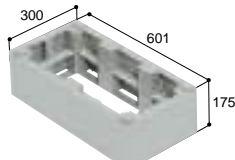

小ステップアジャスター

■ BU-CUB-8060-HB1  
アジャスター 1段

■ BU-CUB-8060-HB2  
アジャスター 2段

■ BU-CUB-6040-HD1  
アジャスター 1段

■ BU-CUB-6040-HD2  
アジャスター 2段

品番	BU-CUB-8060-HB1	BU-CUB-8060-HB2	BU-CUB-6040-HD1	BU-CUB-6040-HD2
タイプ	BU-CUB-8060Bに対応		BU-CUB-6040Dに対応	
色・柄	ライトグレー			
寸法	601×300×87.5mm	601×300×175mm	402×300×87.5mm	402×300×175mm
材質	JC(ポリオレフィン樹脂+炭酸カルシウム)			
梱包	1台/ケース			
正価	5,750円/台 B	11,500円/台 B	5,460円/台 B	10,900円/台 B
付属品	嵌合ブロック2コ 嵌合ネジ(2本入)1袋 ベグセット(4本入)1袋 連結金具セット1袋	嵌合ブロック2コ 嵌合ネジ(2本入)1袋 ベグセット(4本入)1袋 連結金具セット2袋	嵌合ブロック2コ 嵌合ネジ(2本入)1袋 ベグセット(4本入)1袋 連結金具セット1袋	嵌合ブロック2コ 嵌合ネジ(2本入)1袋 ベグセット(4本入)1袋 連結金具セット2袋

アジャスター2段CUB-8060-H2で着上げすることで  
収納庫セット(CUB-60S3-15S)がご使用頂けます。

品番	CUB-60S2-15S	CUB-60S3-15S	SPF-45S2
タイプ	CUB-8060・CUB-8060-A2・CUB-8060W-3に対応	CUB-8060+CUB-8060-H2専用	CUB-6040・CUB-6040W・CUB-6040-C2に対応
色・柄	アイボリー		
寸法	SPF-60S2:564×564×280mm、 SPF-15S:516×154×180mm	SPF-60S3:564×564×442mm、 SPF-15S:516×154×180mm	366×516×278mm
材質	PP		
梱包	1セット/ケース		1コ/ケース
正価	7,440円/セット B	7,920円/セット B	4,800円/コ E
付属品	仕切板1枚・水抜きキャップ1コ		—