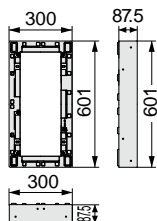

小ステップアジャスター

■ BU-CUB-8060-HB1  
アジャスター 1段

■ BU-CUB-8060-HB2  
アジャスター 2段

■ BU-CUB-6040-HD1  
アジャスター 1段

■ BU-CUB-6040-HD2  
アジャスター 2段

品番	BU-CUB-8060-HB1	BU-CUB-8060-HB2	BU-CUB-6040-HD1	BU-CUB-6040-HD2
タイプ	BU-CUB-8060Bに対応		BU-CUB-6040Dに対応	
色・柄	ライトグレー			
寸法	601×300×87.5mm	601×300×175mm	402×300×87.5mm	402×300×175mm
材質	JC(ポリオレフィン樹脂+炭酸カルシウム)			
梱包	1台/ケース			
正価	5,750円/台 B	11,500円/台 B	5,460円/台 B	10,900円/台 B
付属品	嵌合ブロック2コ 嵌合ネジ(2本入)1袋 ベグセット(4本入)1袋 連結金具セット1袋	嵌合ブロック2コ 嵌合ネジ(2本入)1袋 ベグセット(4本入)1袋 連結金具セット2袋	嵌合ブロック2コ 嵌合ネジ(2本入)1袋 ベグセット(4本入)1袋 連結金具セット1袋	嵌合ブロック2コ 嵌合ネジ(2本入)1袋 ベグセット(4本入)1袋 連結金具セット2袋

収納庫

■ CUB-60S2-15S

■ CUB-60S3-15S

■ SPF-45S2

● SPF-60S2

● SPF-60S3

● SPF-15S

収納庫セット参考納まり図

アジャスター2段CUB-8060-H2で着上げすることで  
収納庫セット(CUB-60S3-15S)がご使用頂けます。

品番	CUB-60S2-15S	CUB-60S3-15S	SPF-45S2
タイプ	CUB-8060・CUB-8060-A2・CUB-8060W-3に対応	CUB-8060+CUB-8060-H2専用	CUB-6040・CUB-6040W・CUB-6040-C2に対応
色・柄	アイボリー		
寸法	SPF-60S2:564×564×280mm、 SPF-15S:516×154×180mm	SPF-60S3:564×564×442mm、 SPF-15S:516×154×180mm	366×516×278mm
材質	PP		
梱包	1セット/ケース		1コ/ケース
正価	7,440円/セット B	7,920円/セット B	4,800円/コ E
付属品	仕切板1枚・水抜きキャップ1コ		—