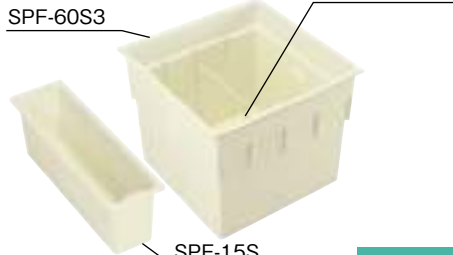

小ステップアジャスター

■ BU-CUB-8060-HB1  
アジャスター 1段

■ BU-CUB-8060-HB2  
アジャスター 2段

■ BU-CUB-6040-HD1  
アジャスター 1段

■ BU-CUB-6040-HD2  
アジャスター 2段

品番	BU-CUB-8060-HB1	BU-CUB-8060-HB2	BU-CUB-6040-HD1	BU-CUB-6040-HD2
タイプ	BU-CUB-8060Bに対応		BU-CUB-6040Dに対応	
色・柄	ライトグレー			
寸法	601×300×87.5mm	601×300×175mm	402×300×87.5mm	402×300×175mm
材質	JC(ポリオレフィン樹脂+炭酸カルシウム)			
梱包	1台/ケース			
正価	5,750円/台 B	11,500円/台 B	5,460円/台 B	10,900円/台 B
付属品	嵌合ブロック2コ 嵌合ネジ(2本入)1袋 ベグセット(4本入)1袋 連結金具セット1袋	嵌合ブロック2コ 嵌合ネジ(2本入)1袋 ベグセット(4本入)1袋 連結金具セット2袋	嵌合ブロック2コ 嵌合ネジ(2本入)1袋 ベグセット(4本入)1袋 連結金具セット1袋	嵌合ブロック2コ 嵌合ネジ(2本入)1袋 ベグセット(4本入)1袋 連結金具セット2袋

収納庫

■ CUB-60S2-15S

■ CUB-60S3-15S

■ SPF-45S2

● SPF-60S2

● SPF-60S3

● SPF-15S

収納庫セット参考納まり図

アジャスター2段CUB-8060-H2で着上げすることで  
収納庫セット(CUB-60S3-15S)がご使用頂けます。

品番	CUB-60S2-15S	CUB-60S3-15S	SPF-45S2
タイプ	CUB-8060・CUB-8060-A2・CUB-8060W-3に対応	CUB-8060+CUB-8060-H2専用	CUB-6040・CUB-6040W・CUB-6040-C2に対応
色・柄	アイボリー		
寸法	SPF-60S2:564×564×280mm、 SPF-15S:516×154×180mm	SPF-60S3:564×564×442mm、 SPF-15S:516×154×180mm	366×516×278mm
材質	PP		
梱包	1セット/ケース		1コ/ケース
正価	7,440円/セット B	7,920円/セット B	4,800円/コ E
付属品	仕切板1枚・水抜きキャップ1コ		—