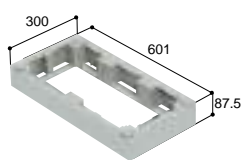

小ステップアジャスター

■ BU-CUB-8060-HB1  
アジャスター 1段

■ BU-CUB-8060-HB2  
アジャスター 2段

■ BU-CUB-6040-HD1  
アジャスター 1段

■ BU-CUB-6040-HD2  
アジャスター 2段

品番	BU-CUB-8060-HB1	BU-CUB-8060-HB2	BU-CUB-6040-HD1	BU-CUB-6040-HD2
タイプ	BU-CUB-8060Bに対応		BU-CUB-6040Dに対応	
色・柄	ライトグレー			
寸法	601×300×87.5mm	601×300×175mm	402×300×87.5mm	402×300×175mm
材質	JC(ポリオレフィン樹脂+炭酸カルシウム)			
梱包	1台/ケース			
正価	5,750円/台 B	11,500円/台 B	5,460円/台 B	10,900円/台 B
付属品	嵌合ブロック2コ 嵌合ネジ(2本入)1袋 ベグセット(4本入)1袋 連結金具セット1袋	嵌合ブロック2コ 嵌合ネジ(2本入)1袋 ベグセット(4本入)1袋 連結金具セット2袋	嵌合ブロック2コ 嵌合ネジ(2本入)1袋 ベグセット(4本入)1袋 連結金具セット1袋	嵌合ブロック2コ 嵌合ネジ(2本入)1袋 ベグセット(4本入)1袋 連結金具セット2袋

アジャスター2段CUB-8060-H2で着上げすることで  
収納庫セット(CUB-60S3-15S)がご使用頂けます。

品番	CUB-60S2-15S	CUB-60S3-15S	SPF-45S2
タイプ	CUB-8060・CUB-8060-A2・CUB-8060W-3に対応	CUB-8060+CUB-8060-H2専用	CUB-6040・CUB-6040W・CUB-6040-C2に対応
色・柄	アイボリー		
寸法	SPF-60S2:564×564×280mm、 SPF-15S:516×154×180mm	SPF-60S3:564×564×442mm、 SPF-15S:516×154×180mm	366×516×278mm
材質	PP		
梱包	1セット/ケース		1コ/ケース
正価	7,440円/セット B	7,920円/セット B	4,800円/コ E
付属品	仕切板1枚・水抜きキャップ1コ		—