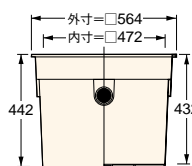

収納庫

■ CUB-60S2-15S

■ CUB-60S3-15S

■ SPF-45S2

● SPF-60S2

● SPF-60S3

● SPF-15S

収納庫セット参考納まり図

アジャスター2段CUB-8060-H2で着上げすることで  
収納庫セット(CUB-60S3-15S)がご使用頂けます。

品番	CUB-60S2-15S	CUB-60S3-15S	SPF-45S2
タイプ	CUB-8060・CUB-8060-A2・CUB-8060W-3に対応	CUB-8060+CUB-8060-H2専用	CUB-6040・CUB-6040W・CUB-6040-C2に対応
色・柄	アイボリー		
寸法	SPF-60S2:564×564×280mm、 SPF-15S:516×154×180mm	SPF-60S3:564×564×442mm、 SPF-15S:516×154×180mm	366×516×278mm
材質	PP		
梱包	1セット/ケース		1コ/ケース
正価	7,440円/セット B	7,920円/セット B	4,800円/コ E
付属品	仕切板1枚・水抜きキャップ1コ		—