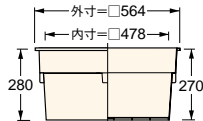

収納庫

■ CUB-60S2-15S

■ CUB-60S3-15S

■ SPF-45S2

● SPF-60S2

● SPF-60S3

● SPF-15S

収納庫セット参考納まり図

アジャスター2段CUB-8060-H2で着上げすることで  
収納庫セット(CUB-60S3-15S)がご使用頂けます。

品番	CUB-60S2-15S	CUB-60S3-15S	SPF-45S2
タイプ	CUB-8060・CUB-8060-A2・CUB-8060W-3に対応	CUB-8060+CUB-8060-H2専用	CUB-6040・CUB-6040W・CUB-6040-C2に対応
色・柄	アイボリー		
寸法	SPF-60S2:564×564×280mm、 SPF-15S:516×154×180mm	SPF-60S3:564×564×442mm、 SPF-15S:516×154×180mm	366×516×278mm
材質	PP		
梱包	1セット/ケース		1コ/ケース
正価	7,440円/セット B	7,920円/セット B	4,800円/コ E
付属品	仕切板1枚・水抜きキャップ1コ		—