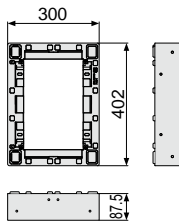

小ステップアジャスター

■ BU-CUB-8060-HB1  
アジャスター 1段

■ BU-CUB-8060-HB2  
アジャスター 2段

■ BU-CUB-6040-HD1  
アジャスター 1段

■ BU-CUB-6040-HD2  
アジャスター 2段

品番	BU-CUB-8060-HB1	BU-CUB-8060-HB2	BU-CUB-6040-HD1	BU-CUB-6040-HD2
タイプ	BU-CUB-8060Bに対応		BU-CUB-6040Dに対応	
色・柄	ライトグレー			
寸法	601×300×87.5mm	601×300×175mm	402×300×87.5mm	402×300×175mm
材質	JC(ポリオレフィン樹脂+炭酸カルシウム)			
梱包	1台/ケース			
正価	5,750円/台 B	11,500円/台 B	5,460円/台 B	10,900円/台 B
付属品	嵌合ブロック2コ 嵌合ネジ(2本入)1袋 ベグセット(4本入)1袋 連結金具セット1袋	嵌合ブロック2コ 嵌合ネジ(2本入)1袋 ベグセット(4本入)1袋 連結金具セット2袋	嵌合ブロック2コ 嵌合ネジ(2本入)1袋 ベグセット(4本入)1袋 連結金具セット1袋	嵌合ブロック2コ 嵌合ネジ(2本入)1袋 ベグセット(4本入)1袋 連結金具セット2袋

収納庫

■ CUB-60S2-15S

■ CUB-60S3-15S

■ SPF-45S2

● SPF-60S2

● SPF-60S3

● SPF-15S

収納庫セット参考納まり図

アジャスター2段CUB-8060-H2で着上げすることで  
収納庫セット(CUB-60S3-15S)がご使用頂けます。

品番	CUB-60S2-15S	CUB-60S3-15S	SPF-45S2
タイプ	CUB-8060・CUB-8060-A2・CUB-8060W-3に対応	CUB-8060+CUB-8060-H2専用	CUB-6040・CUB-6040W・CUB-6040-C2に対応
色・柄	アイボリー		
寸法	SPF-60S2:564×564×280mm、 SPF-15S:516×154×180mm	SPF-60S3:564×564×442mm、 SPF-15S:516×154×180mm	366×516×278mm
材質	PP		
梱包	1セット/ケース		1コ/ケース
正価	7,440円/セット B	7,920円/セット B	4,800円/コ E
付属品	仕切板1枚・水抜きキャップ1コ		—