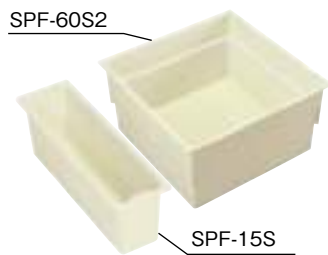

小ステップアジャスター

■ BU-CUB-8060-HB1  
アジャスター 1段

■ BU-CUB-8060-HB2  
アジャスター 2段

■ BU-CUB-6040-HD1  
アジャスター 1段

■ BU-CUB-6040-HD2  
アジャスター 2段

品番	BU-CUB-8060-HB1	BU-CUB-8060-HB2	BU-CUB-6040-HD1	BU-CUB-6040-HD2
タイプ	BU-CUB-8060Bに対応		BU-CUB-6040Dに対応	
色・柄	ライトグレー			
寸法	601×300×87.5mm	601×300×175mm	402×300×87.5mm	402×300×175mm
材質	JC(ポリオレフィン樹脂+炭酸カルシウム)			
梱包	1台/ケース			
正価	5,750円/台 B	11,500円/台 B	5,460円/台 B	10,900円/台 B
付属品	嵌合ブロック2コ 嵌合ネジ(2本入)1袋 ベグセット(4本入)1袋 連結金具セット1袋	嵌合ブロック2コ 嵌合ネジ(2本入)1袋 ベグセット(4本入)1袋 連結金具セット2袋	嵌合ブロック2コ 嵌合ネジ(2本入)1袋 ベグセット(4本入)1袋 連結金具セット1袋	嵌合ブロック2コ 嵌合ネジ(2本入)1袋 ベグセット(4本入)1袋 連結金具セット2袋

収納庫

■ CUB-60S2-15S

■ CUB-60S3-15S

■ SPF-45S2

● SPF-60S2

● SPF-60S3

● SPF-15S

収納庫セット参考納まり図

アジャスター2段CUB-8060-H2で着上げすることで  
収納庫セット(CUB-60S3-15S)がご使用頂けます。

品番	CUB-60S2-15S	CUB-60S3-15S	SPF-45S2
タイプ	CUB-8060・CUB-8060-A2・CUB-8060W-3に対応	CUB-8060+CUB-8060-H2専用	CUB-6040・CUB-6040W・CUB-6040-C2に対応
色・柄	アイボリー		
寸法	SPF-60S2:564×564×280mm、 SPF-15S:516×154×180mm	SPF-60S3:564×564×442mm、 SPF-15S:516×154×180mm	366×516×278mm
材質	PP		
梱包	1セット/ケース		1コ/ケース
正価	7,440円/セット B	7,920円/セット B	4,800円/コ E
付属品	仕切板1枚・水抜きキャップ1コ		—