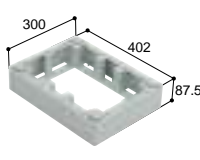

小ステップアジャスター

■ BU-CUB-8060-HB1  
アジャスター 1段

■ BU-CUB-8060-HB2  
アジャスター 2段

■ BU-CUB-6040-HD1  
アジャスター 1段

■ BU-CUB-6040-HD2  
アジャスター 2段

品番	BU-CUB-8060-HB1	BU-CUB-8060-HB2	BU-CUB-6040-HD1	BU-CUB-6040-HD2
タイプ	BU-CUB-8060Bに対応		BU-CUB-6040Dに対応	
色・柄	ライトグレー			
寸法	601×300×87.5mm	601×300×175mm	402×300×87.5mm	402×300×175mm
材質	JC(ポリオレフィン樹脂+炭酸カルシウム)			
梱包	1台/ケース			
正価	5,750円/台 B	11,500円/台 B	5,460円/台 B	10,900円/台 B
付属品	嵌合ブロック2コ 嵌合ネジ(2本入)1袋 ベグセット(4本入)1袋 連結金具セット1袋	嵌合ブロック2コ 嵌合ネジ(2本入)1袋 ベグセット(4本入)1袋 連結金具セット2袋	嵌合ブロック2コ 嵌合ネジ(2本入)1袋 ベグセット(4本入)1袋 連結金具セット1袋	嵌合ブロック2コ 嵌合ネジ(2本入)1袋 ベグセット(4本入)1袋 連結金具セット2袋

アジャスター2段CUB-8060-H2で着上げすることで  
収納庫セット(CUB-60S3-15S)がご使用頂けます。

品番	CUB-60S2-15S	CUB-60S3-15S	SPF-45S2
タイプ	CUB-8060・CUB-8060-A2・CUB-8060W-3に対応	CUB-8060+CUB-8060-H2専用	CUB-6040・CUB-6040W・CUB-6040-C2に対応
色・柄	アイボリー		
寸法	SPF-60S2:564×564×280mm、 SPF-15S:516×154×180mm	SPF-60S3:564×564×442mm、 SPF-15S:516×154×180mm	366×516×278mm
材質	PP		
梱包	1セット/ケース		1コ/ケース
正価	7,440円/セット B	7,920円/セット B	4,800円/コ E
付属品	仕切板1枚・水抜きキャップ1コ		—