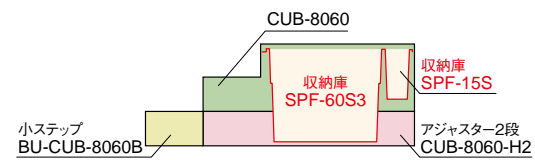

小ステップアジャスター

■ BU-CUB-8060-HB1  
アジャスター 1段

■ BU-CUB-8060-HB2  
アジャスター 2段

■ BU-CUB-6040-HD1  
アジャスター 1段

■ BU-CUB-6040-HD2  
アジャスター 2段

品番	BU-CUB-8060-HB1	BU-CUB-8060-HB2	BU-CUB-6040-HD1	BU-CUB-6040-HD2
タイプ	BU-CUB-8060Bに対応		BU-CUB-6040Dに対応	
色・柄	ライトグレー			
寸法	601×300×87.5mm	601×300×175mm	402×300×87.5mm	402×300×175mm
材質	JC(ポリオレフィン樹脂+炭酸カルシウム)			
梱包	1台/ケース			
正価	5,750円/台 B	11,500円/台 B	5,460円/台 B	10,900円/台 B
付属品	嵌合ブロック2コ 嵌合ネジ(2本入)1袋 ベグセット(4本入)1袋 連結金具セット1袋	嵌合ブロック2コ 嵌合ネジ(2本入)1袋 ベグセット(4本入)1袋 連結金具セット2袋	嵌合ブロック2コ 嵌合ネジ(2本入)1袋 ベグセット(4本入)1袋 連結金具セット1袋	嵌合ブロック2コ 嵌合ネジ(2本入)1袋 ベグセット(4本入)1袋 連結金具セット2袋

収納庫

■ CUB-60S2-15S

■ CUB-60S3-15S

■ SPF-45S2

● SPF-60S2

● SPF-60S3

● SPF-15S

収納庫セット参考納まり図

アジャスター2段CUB-8060-H2で着上げすることで  
収納庫セット(CUB-60S3-15S)がご使用頂けます。

品番	CUB-60S2-15S	CUB-60S3-15S	SPF-45S2
タイプ	CUB-8060・CUB-8060-A2・CUB-8060W-3に対応	CUB-8060+CUB-8060-H2専用	CUB-6040・CUB-6040W・CUB-6040-C2に対応
色・柄	アイボリー		
寸法	SPF-60S2:564×564×280mm、 SPF-15S:516×154×180mm	SPF-60S3:564×564×442mm、 SPF-15S:516×154×180mm	366×516×278mm
材質	PP		
梱包	1セット/ケース		1コ/ケース
正価	7,440円/セット B	7,920円/セット B	4,800円/コ E
付属品	仕切板1枚・水抜きキャップ1コ		—