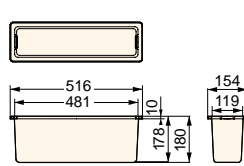

小ステップアジャスター

■ BU-CUB-8060-HB1  
アジャスター 1段

■ BU-CUB-8060-HB2  
アジャスター 2段

■ BU-CUB-6040-HD1  
アジャスター 1段

■ BU-CUB-6040-HD2  
アジャスター 2段

品番	BU-CUB-8060-HB1	BU-CUB-8060-HB2	BU-CUB-6040-HD1	BU-CUB-6040-HD2
タイプ	BU-CUB-8060Bに対応		BU-CUB-6040Dに対応	
色・柄	ライトグレー			
寸法	601×300×87.5mm	601×300×175mm	402×300×87.5mm	402×300×175mm
材質	JC(ポリオレフィン樹脂+炭酸カルシウム)			
梱包	1台/ケース			
正価	5,750円/台 B	11,500円/台 B	5,460円/台 B	10,900円/台 B
付属品	嵌合ブロック2コ 嵌合ネジ(2本入)1袋 ベグセット(4本入)1袋 連結金具セット1袋	嵌合ブロック2コ 嵌合ネジ(2本入)1袋 ベグセット(4本入)1袋 連結金具セット2袋	嵌合ブロック2コ 嵌合ネジ(2本入)1袋 ベグセット(4本入)1袋 連結金具セット1袋	嵌合ブロック2コ 嵌合ネジ(2本入)1袋 ベグセット(4本入)1袋 連結金具セット2袋

収納庫

■ CUB-60S2-15S

■ CUB-60S3-15S

■ SPF-45S2

● SPF-60S2

● SPF-60S3

● SPF-15S

収納庫セット参考納まり図

アジャスター2段CUB-8060-H2で着上げすることで  
収納庫セット(CUB-60S3-15S)がご使用頂けます。

品番	CUB-60S2-15S	CUB-60S3-15S	SPF-45S2
タイプ	CUB-8060・CUB-8060-A2・CUB-8060W-3に対応	CUB-8060+CUB-8060-H2専用	CUB-6040・CUB-6040W・CUB-6040-C2に対応
色・柄	アイボリー		
寸法	SPF-60S2:564×564×280mm、 SPF-15S:516×154×180mm	SPF-60S3:564×564×442mm、 SPF-15S:516×154×180mm	366×516×278mm
材質	PP		
梱包	1セット/ケース		1コ/ケース
正価	7,440円/セット B	7,920円/セット B	4,800円/コ E
付属品	仕切板1枚・水抜きキャップ1コ		—