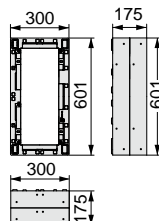

小ステップアジャスター

■ BU-CUB-8060-HB1  
アジャスター 1段

■ BU-CUB-8060-HB2  
アジャスター 2段

■ BU-CUB-6040-HD1  
アジャスター 1段

■ BU-CUB-6040-HD2  
アジャスター 2段

品番	BU-CUB-8060-HB1	BU-CUB-8060-HB2	BU-CUB-6040-HD1	BU-CUB-6040-HD2
タイプ	BU-CUB-8060Bに対応		BU-CUB-6040Dに対応	
色・柄	ライトグレー			
寸法	601×300×87.5mm	601×300×175mm	402×300×87.5mm	402×300×175mm
材質	JC(ポリオレフィン樹脂+炭酸カルシウム)			
梱包	1台/ケース			
正価	5,750円/台 B	11,500円/台 B	5,460円/台 B	10,900円/台 B
付属品	嵌合ブロック2コ 嵌合ネジ(2本入)1袋 ベグセット(4本入)1袋 連結金具セット1袋	嵌合ブロック2コ 嵌合ネジ(2本入)1袋 ベグセット(4本入)1袋 連結金具セット2袋	嵌合ブロック2コ 嵌合ネジ(2本入)1袋 ベグセット(4本入)1袋 連結金具セット1袋	嵌合ブロック2コ 嵌合ネジ(2本入)1袋 ベグセット(4本入)1袋 連結金具セット2袋

収納庫

■ CUB-60S2-15S

■ CUB-60S3-15S

■ SPF-45S2

● SPF-60S2

● SPF-60S3

● SPF-15S

収納庫セット参考納まり図

アジャスター2段CUB-8060-H2で着上げすることで  
収納庫セット(CUB-60S3-15S)がご使用頂けます。

品番	CUB-60S2-15S	CUB-60S3-15S	SPF-45S2
タイプ	CUB-8060・CUB-8060-A2・CUB-8060W-3に対応	CUB-8060+CUB-8060-H2専用	CUB-6040・CUB-6040W・CUB-6040-C2に対応
色・柄	アイボリー		
寸法	SPF-60S2:564×564×280mm、 SPF-15S:516×154×180mm	SPF-60S3:564×564×442mm、 SPF-15S:516×154×180mm	366×516×278mm
材質	PP		
梱包	1セット/ケース		1コ/ケース
正価	7,440円/セット B	7,920円/セット B	4,800円/コ E
付属品	仕切板1枚・水抜きキャップ1コ		—