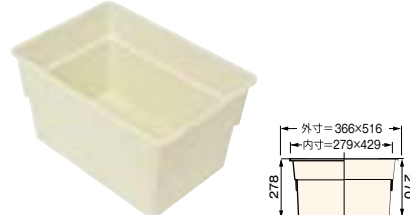

小ステップアジャスター

■ BU-CUB-8060-HB1  
アジャスター 1段

■ BU-CUB-8060-HB2  
アジャスター 2段

■ BU-CUB-6040-HD1  
アジャスター 1段

■ BU-CUB-6040-HD2  
アジャスター 2段

品番	BU-CUB-8060-HB1	BU-CUB-8060-HB2	BU-CUB-6040-HD1	BU-CUB-6040-HD2
タイプ	BU-CUB-8060Bに対応		BU-CUB-6040Dに対応	
色・柄	ライトグレー			
寸法	601×300×87.5mm	601×300×175mm	402×300×87.5mm	402×300×175mm
材質	JC(ポリオレフィン樹脂+炭酸カルシウム)			
梱包	1台/ケース			
正価	5,750円/台 B	11,500円/台 B	5,460円/台 B	10,900円/台 B
付属品	嵌合ブロック2コ 嵌合ネジ(2本入)1袋 ベグセット(4本入)1袋 連結金具セット1袋	嵌合ブロック2コ 嵌合ネジ(2本入)1袋 ベグセット(4本入)1袋 連結金具セット2袋	嵌合ブロック2コ 嵌合ネジ(2本入)1袋 ベグセット(4本入)1袋 連結金具セット1袋	嵌合ブロック2コ 嵌合ネジ(2本入)1袋 ベグセット(4本入)1袋 連結金具セット2袋

収納庫

■ CUB-60S2-15S

■ CUB-60S3-15S

■ SPF-45S2

● SPF-60S2

● SPF-60S3

● SPF-15S

収納庫セット参考納まり図

アジャスター2段CUB-8060-H2で着上げすることで  
収納庫セット(CUB-60S3-15S)がご使用頂けます。

品番	CUB-60S2-15S	CUB-60S3-15S	SPF-45S2
タイプ	CUB-8060・CUB-8060-A2・CUB-8060W-3に対応	CUB-8060+CUB-8060-H2専用	CUB-6040・CUB-6040W・CUB-6040-C2に対応
色・柄	アイボリー		
寸法	SPF-60S2:564×564×280mm、 SPF-15S:516×154×180mm	SPF-60S3:564×564×442mm、 SPF-15S:516×154×180mm	366×516×278mm
材質	PP		
梱包	1セット/ケース		1コ/ケース
正価	7,440円/セット B	7,920円/セット B	4,800円/コ E
付属品	仕切板1枚・水抜きキャップ1コ		—