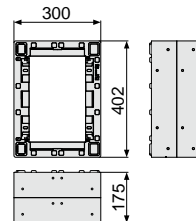

小ステップアジャスター

■ BU-CUB-8060-HB1  
アジャスター 1段

■ BU-CUB-8060-HB2  
アジャスター 2段

■ BU-CUB-6040-HD1  
アジャスター 1段

■ BU-CUB-6040-HD2  
アジャスター 2段

品番	BU-CUB-8060-HB1	BU-CUB-8060-HB2	BU-CUB-6040-HD1	BU-CUB-6040-HD2
タイプ	BU-CUB-8060Bに対応		BU-CUB-6040Dに対応	
色・柄	ライトグレー			
寸法	601×300×87.5mm	601×300×175mm	402×300×87.5mm	402×300×175mm
材質	JC(ポリオレフィン樹脂+炭酸カルシウム)			
梱包	1台/ケース			
正価	5,750円/台 B	11,500円/台 B	5,460円/台 B	10,900円/台 B
付属品	嵌合ブロック2コ 嵌合ネジ(2本入)1袋 ベグセット(4本入)1袋 連結金具セット1袋	嵌合ブロック2コ 嵌合ネジ(2本入)1袋 ベグセット(4本入)1袋 連結金具セット2袋	嵌合ブロック2コ 嵌合ネジ(2本入)1袋 ベグセット(4本入)1袋 連結金具セット1袋	嵌合ブロック2コ 嵌合ネジ(2本入)1袋 ベグセット(4本入)1袋 連結金具セット2袋

収納庫

■ CUB-60S2-15S

■ CUB-60S3-15S

■ SPF-45S2

● SPF-60S2

● SPF-60S3

● SPF-15S

収納庫セット参考納まり図

アジャスター2段CUB-8060-H2で着上げすることで  
収納庫セット(CUB-60S3-15S)がご使用頂けます。

品番	CUB-60S2-15S	CUB-60S3-15S	SPF-45S2
タイプ	CUB-8060・CUB-8060-A2・CUB-8060W-3に対応	CUB-8060+CUB-8060-H2専用	CUB-6040・CUB-6040W・CUB-6040-C2に対応
色・柄	アイボリー		
寸法	SPF-60S2:564×564×280mm、 SPF-15S:516×154×180mm	SPF-60S3:564×564×442mm、 SPF-15S:516×154×180mm	366×516×278mm
材質	PP		
梱包	1セット/ケース		1コ/ケース
正価	7,440円/セット B	7,920円/セット B	4,800円/コ E
付属品	仕切板1枚・水抜きキャップ1コ		—