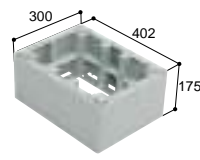

小ステップアジャスター

■ BU-CUB-8060-HB1  
アジャスター 1段

■ BU-CUB-8060-HB2  
アジャスター 2段

■ BU-CUB-6040-HD1  
アジャスター 1段

■ BU-CUB-6040-HD2  
アジャスター 2段

品番	BU-CUB-8060-HB1	BU-CUB-8060-HB2	BU-CUB-6040-HD1	BU-CUB-6040-HD2
タイプ	BU-CUB-8060Bに対応		BU-CUB-6040Dに対応	
色・柄	ライトグレー			
寸法	601×300×87.5mm	601×300×175mm	402×300×87.5mm	402×300×175mm
材質	JC(ポリオレフィン樹脂+炭酸カルシウム)			
梱包	1台/ケース			
正価	5,750円/台 B	11,500円/台 B	5,460円/台 B	10,900円/台 B
付属品	嵌合ブロック2コ 嵌合ネジ(2本入)1袋 ベグセット(4本入)1袋 連結金具セット1袋	嵌合ブロック2コ 嵌合ネジ(2本入)1袋 ベグセット(4本入)1袋 連結金具セット2袋	嵌合ブロック2コ 嵌合ネジ(2本入)1袋 ベグセット(4本入)1袋 連結金具セット1袋	嵌合ブロック2コ 嵌合ネジ(2本入)1袋 ベグセット(4本入)1袋 連結金具セット2袋

アジャスター2段CUB-8060-H2で着上げすることで  
収納庫セット(CUB-60S3-15S)がご使用頂けます。

品番	CUB-60S2-15S	CUB-60S3-15S	SPF-45S2
タイプ	CUB-8060・CUB-8060-A2・CUB-8060W-3に対応	CUB-8060+CUB-8060-H2専用	CUB-6040・CUB-6040W・CUB-6040-C2に対応
色・柄	アイボリー		
寸法	SPF-60S2:564×564×280mm、 SPF-15S:516×154×180mm	SPF-60S3:564×564×442mm、 SPF-15S:516×154×180mm	366×516×278mm
材質	PP		
梱包	1セット/ケース		1コ/ケース
正価	7,440円/セット B	7,920円/セット B	4,800円/コ E
付属品	仕切板1枚・水抜きキャップ1コ		—