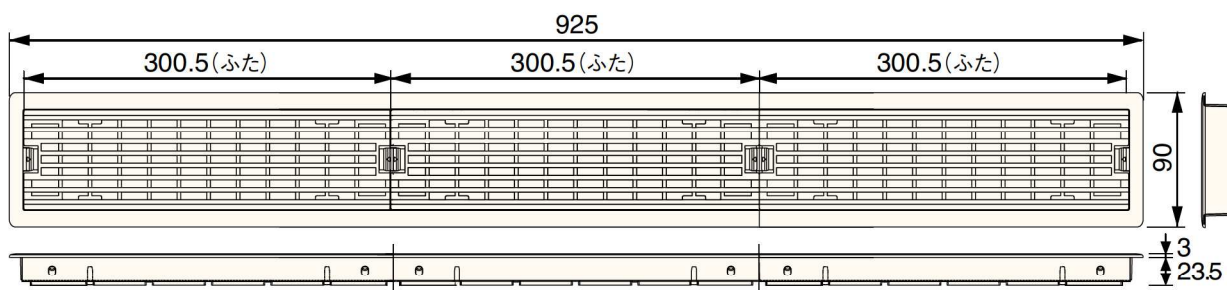

POINT  
3**サイズ、カラーのバリエーションが豊富!**

幅は90mmと165mmの2サイズをご用意。カラーは5色のバリエーションで、床面の素材やインテリアカラーなどに合わせてお選び頂けます。

アイボリー

ナチュラル

ミディアムブラウン

ダークブラウン

ブラックブラウン

POINT  
4**風量調節機能ありが登場!**

YV-15079・YV-150170に風量調節機能ありのタイプが登場。スライドを動かすと風量調節ができます。

風量調節  
スライド

フタ

ゴミよけネット

受枠

## ■ YV-7590

床開口寸法:909mm×75mm

※1200mm・1500mmタイプもご用意しております(受注生産)。詳しくは最寄りの営業所にお問い合わせください。

品番	YV-7590-□□				
色型番 色・柄	IV アイボリー	NL ナチュラル	MB ミディアムブラウン	DB ダークブラウン	BB ブラックブラウン
寸法	925×90×26.5mm				
床開口寸法	909×75mm				
材質	本体:PP・補強用鋼板(ガルバリウム鋼板)				
梱包	4セット/ケース				
正価	7,820円/セット				
セット 明細	受枠:1コ・フタ:3コ・ゴミよけネット:3枚 取付ビス:15本				

※有効開口面積: $\alpha A$ :129cm<sup>2</sup>/コ・210cm<sup>2</sup>/コ(開口面積)

※ $\alpha A$ とは、圧力損失を加味した有効開口面積です。