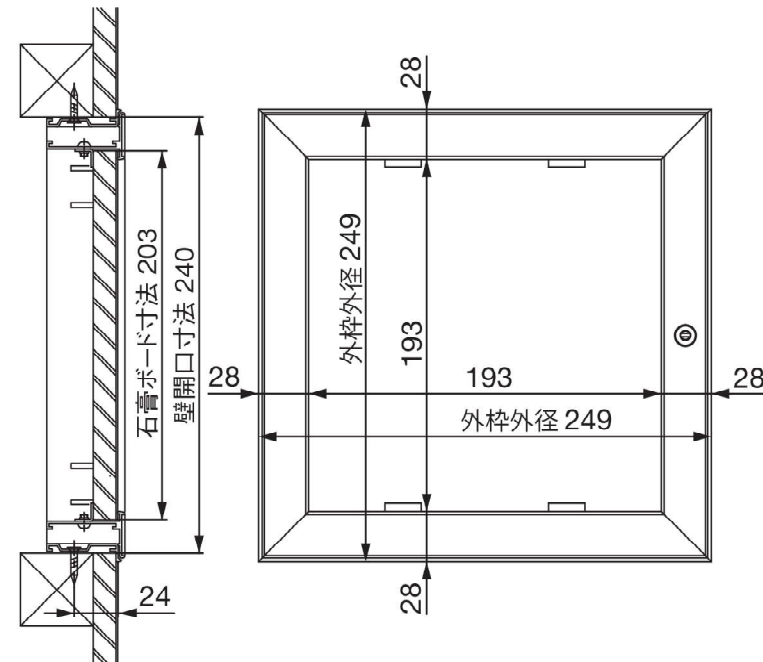

## クロス貼りタイプ

	<b>240×240</b>
品番	<b>SPW-2424D</b>
色・柄	シルバー
材質	枠：アルミ クロス下地テープ：水活性接着テープ
梱包	1台/ケース
正価	<b>10,200円/台</b>
付属品	取付ビス1袋(20mm×8本) ロックキャップ1コ

※壁下地材およびクロス等の仕上材は付属しておりません。  
※対応できる壁材の厚みは9～25mmです。

### ■ SPW-2424D

壁面開口寸法

240×240mm

壁面材切断寸法

203×203mm