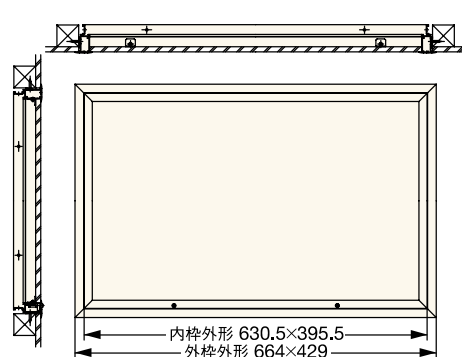

■ SPC-4060A