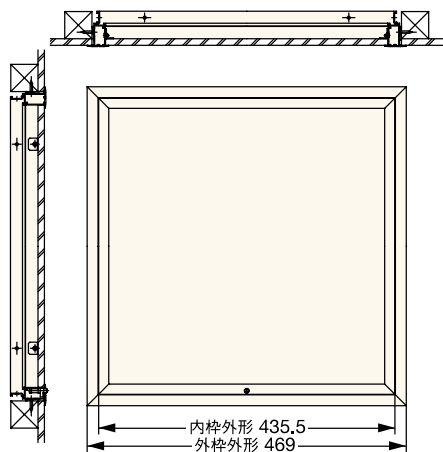

■ SPC-4545A