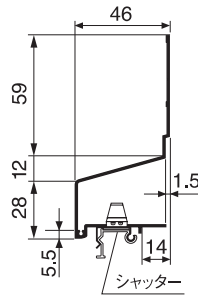

# 開閉式防鼠付水切り(アルミ製)

冬季の冷氣遮断用のシャッター付き。軽くて丈夫なアルミタイプ。

WMA-245S(出幅46mm)

品番	WMA-245S-□□			
色型番	SW	SC	FB	BK
色・柄	シルキーホワイト・ステンカラー・ファッションブラウン・ブラック			
長さ	3,750mm			
墨出位置	72mm			
材質	アルミニウム(厚さ:1.0mm)			
梱包	10本/ケース			
正価	12,750円/本			

※有効換気面積:75cm<sup>2</sup>/m

※付属品:ヒンジ金具5コ

※墨出位置:土台下端から製品上端までの距離。位置決め目安となる寸法です。  
※本体底面の開口部シャッターで、季節に応じて通気調整ができます。