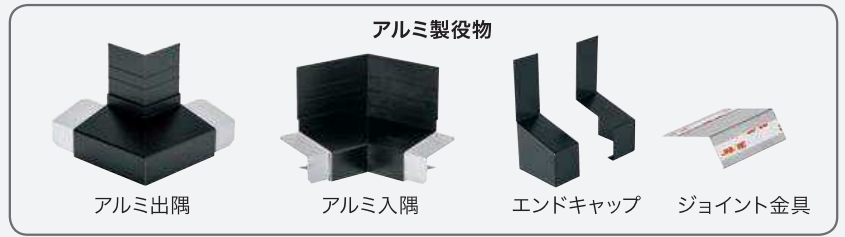

開閉式防鼠付水切り(アルミ製)

冬季の冷氣遮断用のシャッター付き。軽くて丈夫なアルミタイプ。

品番	WMA-245S-□□			
色型番	SW	SC	FB	BK
色・柄	シルキーホワイト・ステンカラー・ファッションブラウン・ブラック			
長さ	3,750mm			
墨出位置	72mm			
材質	アルミニウム(厚さ:1.0mm)			
梱包	10本/ケース			
正価	12,750円/本			

※有効換気面積:75cm²/m

※付属品:ヒンジ金具5コ

※墨出位置:土台下端から製品上端までの距離。位置決め目安となる寸法です。
※本体底面の開口部シャッターで、季節に応じて通気調整ができます。

役物(別売品)

品名	出隅	入隅	中間ジョイナー	エンドキャップ	アルミ出隅	アルミ入隅	エンドキャップ	ジョイント金具	
品番	WMA-2451-□□	WMA-2452-□□	WMA-2453-□□	WMA-2454-□□	WMA-245DSD-□□	WMA-245DSI-□□	WMA-245DEC-□□	WMA-245DJK	
色型番	SW SC FB BK							SV	
色・柄	シルキーホワイト・ステンカラー・ファッションブラウン・ブラック							シルバー	
材質	ASA				アルミニウム+GL鋼板		アルミニウム		
梱包	30コ/ケース		左右15セット/ケース		5コ/ケース		左右5セット/ケース	20コ/ケース	
正価	370円/コ E		295円/コ E		615円/セット E		2,640円/コ	3,140円/セット E	220円/コ E

役物一覧

参考納まり図

注意

- ◎本製品は水平に450mm前後の間隔で、ステンレス釘にて取り付けください。
- ◎防鼠付通気水切りは土台下端より、墨出し位置の寸法に取付位置を決めてください。
- ◎樹脂製役物は変形する恐れがありますので、高温になるところでの保管は避けてください。
- ◎樹脂製役物は水切り本体に差し込んで立ち上がり部分をステンレス釘で取り付けてください。接着剤での取り付けは避けてください。
- ◎アルミ出入隅は水切り本体に差し込んで立ち上がり部分をステンレス釘で取り付けてください。接着剤での取り付けは避けてください。
- ◎本製品をご使用の場合は、防鼠材は不要です。
- ◎透湿防水シートの下端は、防水テープ等にて確実に留め付けてください。
- ◎基礎気密化工法の場合は、躯体内に雨水が侵入しないようご注意ください。
- ◎施工の際は、P19記載の注意書き、ホームページ記載の注意事項をご確認いただき、施工説明書に従って施工してください。

●ご注文時の注意事項 品番の後に色型番をご記入ください。記入例: WMA-245S-SW (シルキーホワイトの場合)

ご注文数量によっては、運賃を別途申し受ける場合がございます。

※梱包ケースや伝票類の色表示は、従来通りカタカナ表記となります。予めご了承ください。