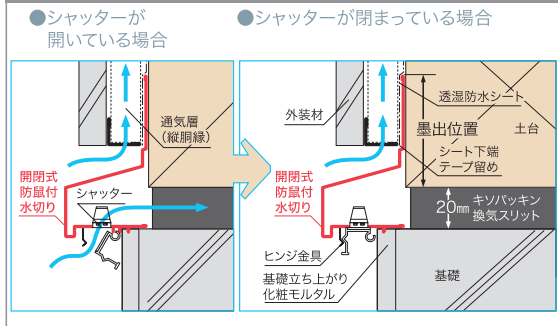

参考納まり図

注意

- ◎本製品は水平に450mm前後の間隔で、ステンレス釘にて取り付けください。
- ◎防鼠付通気水切りは土台下端より、墨出し位置の寸法に取付位置を決めてください。
- ◎樹脂製役物は変形する恐れがありますので、高温になるところでの保管は避けてください。
- ◎樹脂製役物は水切り本体に差し込んで立ち上がり部分をステンレス釘で取り付けてください。接着剤での取り付けは避けてください。
- ◎アルミ出入隅は水切り本体に差し込んで立ち上がり部分をステンレス釘で取り付けてください。接着剤での取り付けは避けてください。
- ◎本製品をご使用の場合は、防鼠材は不要です。
- ◎透湿防水シートの下端は、防水テープ等にて確実に留め付けてください。
- ◎基礎気密化工法の場合は、躯体内に雨水が侵入しないようご注意ください。
- ◎施工の際は、P19記載の注意書き、ホームページ記載の注意事項をご確認いただき、施工説明書に従って施工してください。

●ご注文時の注意事項 品番の後に色型番をご記入ください。記入例: WMA-245S-SW (シルキーホワイトの場合)

ご注文数量によっては、運賃を別途申し受ける場合がございます。

※梱包ケースや伝票類の色表示は、従来通りカタカナ表記となります。予めご了承ください。