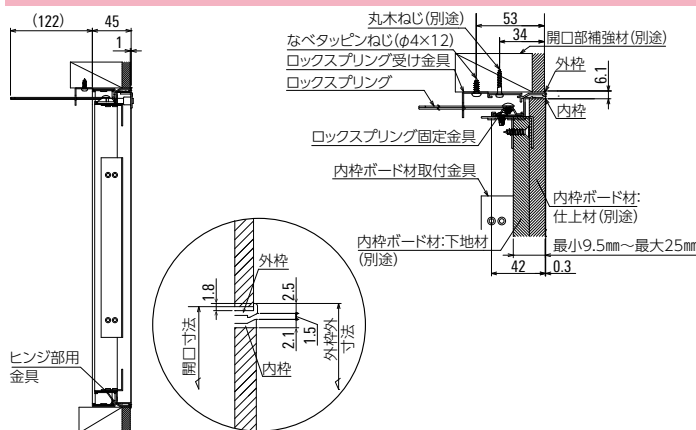

## 見付幅6mmの超スリム目地タイプ。

## 目地タイプ

デザイン・施工性に優れた見付幅6mmの超スリムな目地。外枠に設けた小さな額縁によりスムーズな取付けが可能。

## ロックスプリング

内枠の脱落を防止するロックスプリング付き。

## 納まり図