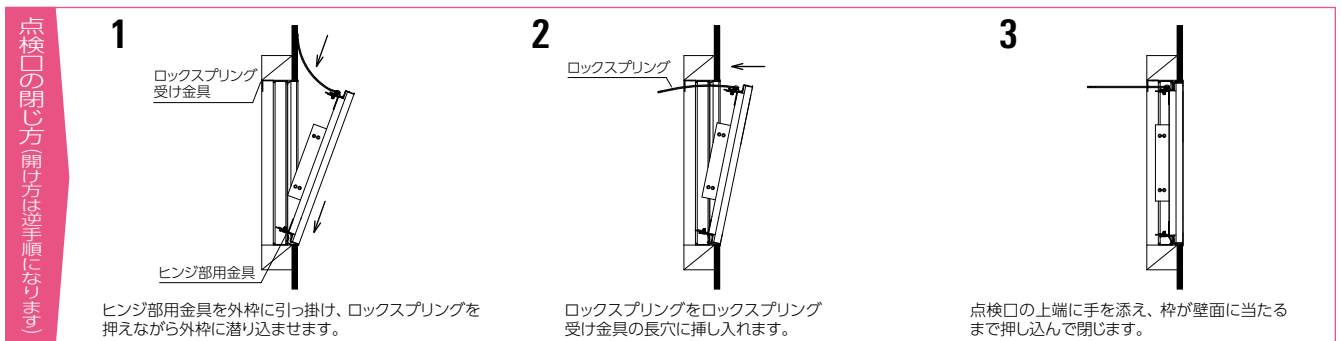

部材仕様

部材	材質	仕上
内枠・外枠	A6063S-T5	陽極酸化皮膜+粉体塗装(ホワイト)^{※1}
内枠ボード材取付金具	A6063S-T5	陽極酸化皮膜
コインロック	ポリアセタール	-
ロックカバー	ポリアセタール	-
ヒンジ部用金具	SPCC	電気亜鉛めっき
ロックスプリング	ピアノ線	電気亜鉛めっき
ロックスプリング固定金具	SPCC	電気亜鉛めっき
ロックスプリング受け金具	SPCC	電気亜鉛めっき
取付ねじ	ステンレス	-

※1 シルバーは陽極酸化皮膜

色	型式	サイズ 呼称	外枠外 寸法 (mm)	開口 寸法 (mm)	内枠ボード材切断寸法 (mm)		呼称	単位	価格	1 梱 入数 (台)	付属部品 (個)		
					下地材	仕上材					タッピンねじ (φ4×12)	ロックスプリング+ 受け金具	トラス小ねじ (M4×6)
ホワイト	NEW WMW	20	201.6	200	161	189	WM20W	1台	¥5,100	10	2	1	1
		25	251.6	250	211	239	WM25W				2	1	1
		30	301.6	300	261	289	WM30W				2	1	1
		45	451.6	450	411	439	WM45W				2	1	1
シルバー	WM	20	201.6	200	161	189	WM20	1台	¥4,000	10	2	1	1
		25	251.6	250	211	239	WM25				2	1	1
		30	301.6	300	261	289	WM30				2	1	1
		45	451.6	450	411	439	WM45				2	1	1

●適応壁材(壁仕上材+壁下地材)の厚みは9.5~25mmです。☆1梱単位未満の出荷は運賃別途です。