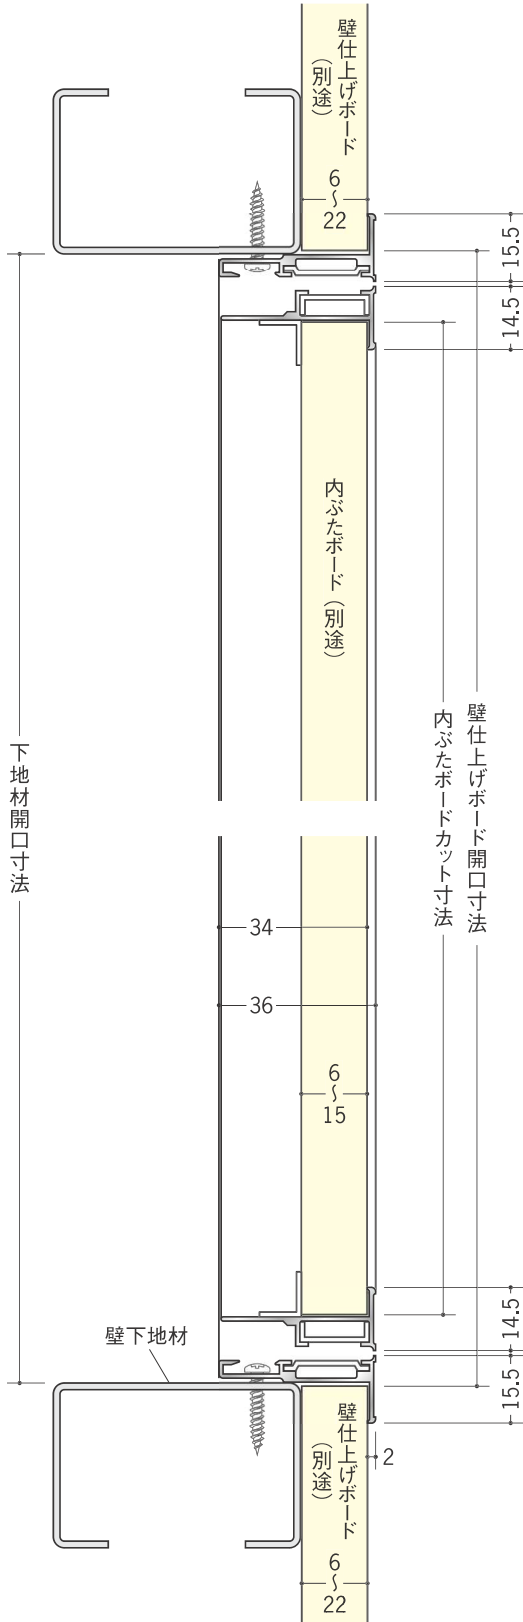

アルミ 壁点検口

ウォールライフ 納まり・寸法押え