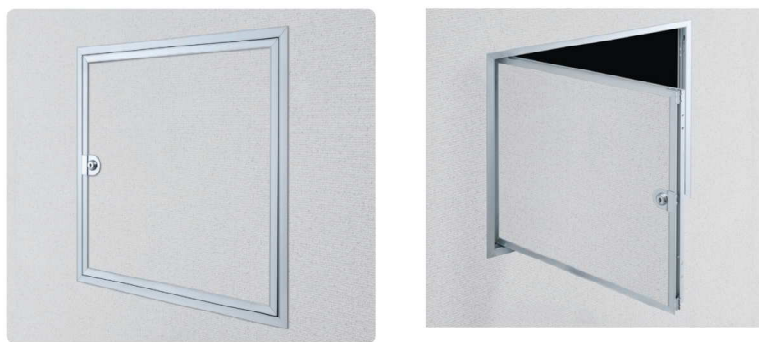

ウォールリーフ カギ付 アルマイトシルバー

コード	品名	色調	入数	下地材 開口寸法	壁仕上げボード 開口寸法	内ぶたボード カット寸法
61301	ウォールリーフ 250 カギ付	アルマイトシルバー	10台入	250×250	250×250	217×217
61302	ウォールリーフ 300 カギ付	アルマイトシルバー	10台入	301×301	301×301	268×268
61303	ウォールリーフ 450 カギ付	アルマイトシルバー	5台入	452×452	452×452	419×419
61304	ウォールリーフ 4530 カギ付	アルマイトシルバー	10台入	452×301	452×301	419×268
61306	ウォールリーフ 600 カギ付	アルマイトシルバー	2台入	604×604	604×604	571×571

ウォールリーフ カラー ホワイトアルマイト2

コード	品名	色調	入数	下地材 開口寸法	壁仕上げボード 開口寸法	内ぶたボード カット寸法
61322	ウォールリーフ 250 カギ付・WA	ホワイトアルマイト2	10台入	250×250	250×250	217×217
61323	ウォールリーフ 300 カギ付・WA	ホワイトアルマイト2	10台入	301×301	301×301	268×268
61324	ウォールリーフ 450 カギ付・WA	ホワイトアルマイト2	5台入	452×452	452×452	419×419
61325	ウォールリーフ 4530 カギ付・WA	ホワイトアルマイト2	10台入	452×301	452×301	419×268
61326	ウォールリーフ 600 カギ付・WA	ホワイトアルマイト2	2台入	604×604	604×604	571×571

ウォールリーフ4530カギ付の開閉方向は、長手側が開きます。

キーは、スペアキー（1本）を含め2本入りです。

ウォールリーフは壁専用の点検口です。

ウォールリーフの内ぶたボードは1枚貼り（15mmまで）の対応になります。

特注サイズも承ります。詳しくは、P688をご覧ください。

別冊カタログがあります

HATCH

WA（ホワイトアルマイト）のカギ部はシルバー（メッキ色）です。