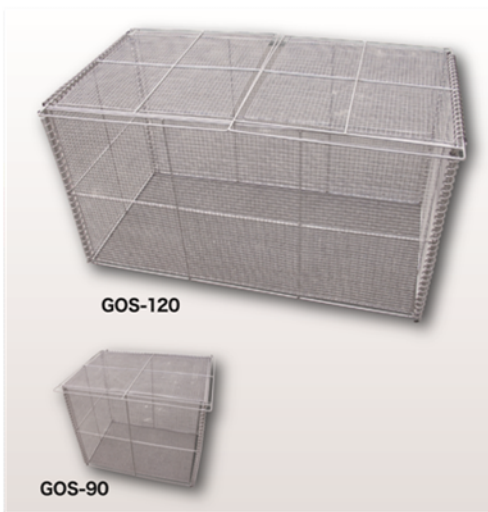

ゴミをスッキリ収集!! ゴミステーション

カラスなどの被害がなくなります。用途に合わせて選べます。

品番	GO-60	GO-90	GO-120
特徴	簡易折りたたみ式。 固定設置が困難な場所に最適!!		
材質	鉄(樹脂塗装)	鉄(樹脂塗装)	鉄(樹脂塗装)
寸法	幅600×奥600×高650mm	幅900×奥600×高750mm	幅1200×奥600×高650mm
容量	234ℓ (45ℓゴミ袋が約5ヶ入りです)	405ℓ (45ℓゴミ袋が約8ヶ入りです)	468ℓ (45ℓゴミ袋が約10ヶ入りです)
重量	8kg	10kg	12kg
定価	¥16,940	¥18,150	¥19,360

品番	GM-90N	GM-120N
特徴	簡易ワンタッチ組立式。 ご家庭・事務所向け!!	
材質	鉄(亜鉛メッキ仕上)	鉄(亜鉛メッキ仕上)
寸法	幅900×奥610×高770mm	幅1200×奥610×高770mm
容量	372ℓ (45ℓゴミ袋が約8ヶ入りです)	495ℓ (45ℓゴミ袋が約11ヶ入りです)
重量	20kg	24kg
定価	¥35,090	¥47,190

品番	GS-90 N	GS-120 N	GS-180 N
特徴	組立式(普及型) 飲食店・アパート向け!! 投入・取り出し時に楽に作業できるよう、前面パネルを傾斜させています。		
材質	鉄(亜鉛メッキ仕上)	鉄(亜鉛メッキ仕上)	鉄(亜鉛メッキ仕上)
寸法	幅900×奥630×高1030mm	幅1200×奥630×高1030mm	幅1830×奥630×高1030mm
容量	450ℓ (45ℓゴミ袋が約9ヶ入りです)	600ℓ (45ℓゴミ袋が約13ヶ入りです)	900ℓ (45ℓゴミ袋が約18ヶ入りです)
重量	53kg	65kg	82kg
定価	¥106,480	¥127,050	¥169,400

品番	GS-1000
特徴	組立式(大型) 町内会・集合住宅・工場等の事業所向け!!
材質	鉄(ポリエステル粉体塗装)
寸法	高1800×幅1800×奥700mm
容量	1760ℓ (45ℓゴミ袋が約30ヶ入りです)
重量	136kg
定価	¥314,600

ゴミステーションの設置には、本体サイズ+10cmのスペースが必要です。

ゴミをスッキリ収集!! ゴミステーション®

カラスなどの被害がなくなります。用途に合わせて選べます。

品番	GOS-90	GOS-120
特徴	簡易折りたたみ式。 固定設置が困難な場所に最適!! サビに強いオールステンレス製	
材質	ステンレス(304)	ステンレス(304)
寸法	幅900×奥600×高750mm	幅1200×奥600×高650mm
容量	405ℓ (45ℓゴミ袋が約8ヶ入ります)	468ℓ (45ℓゴミ袋が約10ヶ入ります)
重量	10kg	12kg
定価	¥30,250	¥36,300