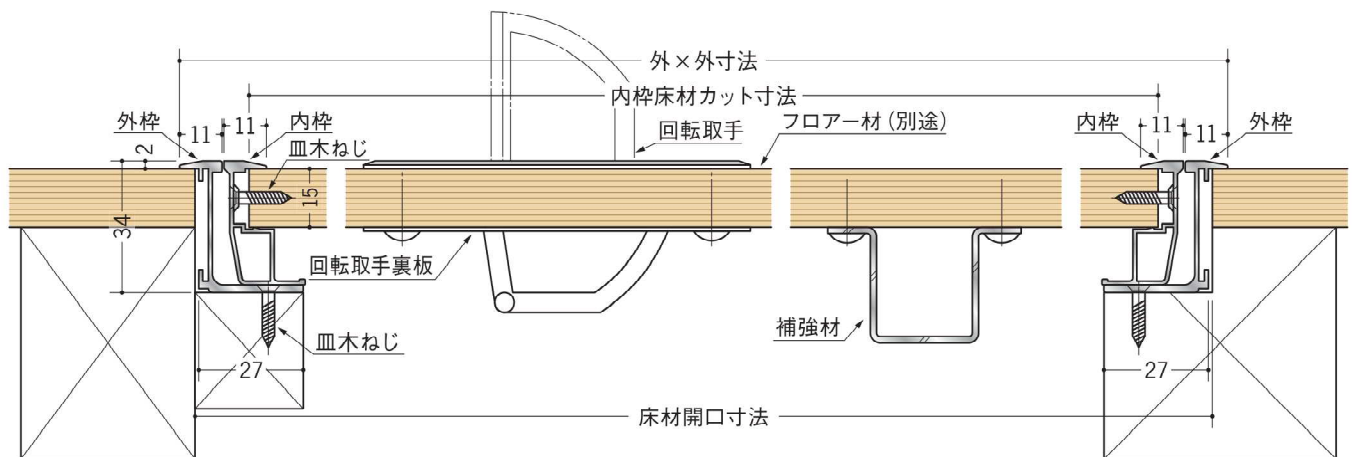

アルミ 床点検口

フロアリーフWF フローリング用 アルマイトシルバー・ブロンズ

コード	品名	外×外寸法	床材 開口寸法	内枠床材 カット寸法	入数	
62801	フロアリーフ WF-303	311×311	303×303	275×275	5台入	把手1コ、把手ウラ板1枚、把手取付用小ネジ2本、 内外枠取付用ビス24本
62802	フロアリーフ WF-454	462×462	454×454	426×426	5台入	把手1コ、把手ウラ板1枚、補強材1本、把手取付用小ネジ2本、 内外枠取付用ビス24本、補強材取付用ビス4本
62803	フロアリーフ WF-606	614×614	606×606	578×578	3台入	把手1コ、把手ウラ板1枚、補強材1本、把手取付用小ネジ2本、 内外枠取付用ビス36本、補強材取付用ビス4本

特注サイズも承ります。
詳しくは、P689を
ご覧下さい。

木下地専用です。

別冊カタログがあります

HATCH