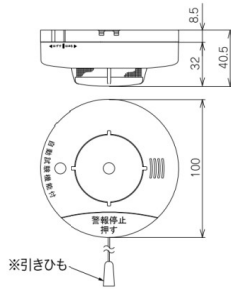

KRH-1B KRH-1BS

※KRH-1Bはオプションです。