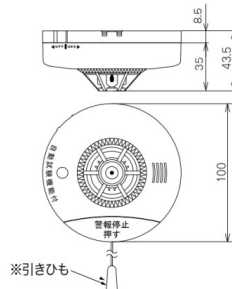

CRH-1B CRH-1BS

※CRH-1Bはオプションです。

警報内容	オールボイス一覧		
	警報するとき	警報を停止するとき(ボタンを押すまたは引きひもを引く)	警報停止中に操作したとき(ボタンを押すまたは引きひもを引く)
火災	ビュービュービュー、火事です。火事です。	ビー、警報を停止します。	ビー、警報を停止中です。
故障	ピッピッピ、故障です。	ピッピッピ、故障です。12時間警報を停止します。	ピッピッピ、故障です。警報を停止中です。
電池切れ	ビッ、電池切れです。	ビッ、電池切れです。12時間警報を停止します。	ビッ、電池切れです。警報を停止中です。
テスト	ピッピ。ビュービュービュー、火事です。火事です。	-	-

製品リスト	製品記号	標準価格(円)	在庫区分	備考
けむたんちゃん10 音声	KRH-1B	オープン	●配	
ねつたんちゃん10 音声	CRH-1B		●配	
けむたんちゃん10 音声(移報・引きひも付)	KRH-1BS		●配	
ねつたんちゃん10 音声(移報・引きひも付)	CRH-1BS		●配	
けむたんちゃん10 音声(引きひも付)	KRH-1B-X		●配	プリスターバック包装品
ねつたんちゃん10 音声(引きひも付)	CRH-1B-X		●配	プリスターバック包装品
けむたんちゃん10 音声 10個入り簡易梱包	KRH-1B-10P		●配	引きひも付
ねつたんちゃん10 音声 10個入り簡易梱包	CRH-1B-10P	●配	引きひも付	
増設ブザー	NR-BZ3A	3,000	●配	KRH-1BS CRH-1BS用 電池別売
引きひも	FZ-005	1,000	●配	個装10本
電池	CR17335E-N-CH2-NS(FDK) CR17335 WK150(マクセル)	1,500	●配	

標準価格には消費税は含まれておりません。 在庫区分 ●配 配センター ●受 受注生産

仕様	けむたんちゃん10 音声			ねつたんちゃん10 音声		
	KRH-1B KRH-1B-X	KRH-1BS(移報・引きひも付)		CRH-1B CRH-1B-X	CRH-1BS(移報・引きひも付)	
型式番号	住警第26~80号			住警第26~81号		
電源(電池寿命)	専用リチウム電池 DC3V(電池寿命約10年)※使用環境により電池の寿命は短くなる場合があります。					
定格	DC3V 300mA					
感知方式	煙式(光電式2種)			熱式(定温式65℃相当)		
警報	作動時:(女性2回・男性2回)「ビュービュービュー、火事です。火事です。」 故障時:(8秒間隔3回繰り返し)「ピッピッピ、故障です。」(8秒間隔)「ピッピッピ」 電池切れ時:(8秒間隔3回繰り返し)「ビッ、電池切れです。」(30秒間隔)「ビッ」					
表示灯	センター式赤色LED			オムニビュー(リング式表示灯)		
音量	1mにて70dB以上(社内測定値:1mにて約86dB)					
移報	-	リレー式 無電圧α接点 無極性 DC30V 0.2A	-	リレー式 無電圧α接点 無極性 DC30V 0.2A	-	
特長	ペアボイス2 遅延付電池切れ音声警報 感度補正機能(煙式のみ) オムニビュー(熱式のみ) 電池コネクタ確認音付 大型ボタン採用 自動試験機能付 オールボイス機能 センター式表示灯(煙式のみ) 取り付けはネジ2本 壁取り付け可能 鉛フリーはんだ					
外形寸法	φ100mm×40.5mm			φ100mm×43.5mm		
質量	130g(電池含む)			120g(電池含む)		
本体色	ホワイト					
使用環境	0~+40℃					
付属品	取付ベース フック(壁取付用 取付ベースに付属) 専用リチウム電池 取付ネジ クギ 取扱説明書(保証書付)					

オムニビュー(当社登録商標)

住宅用火災警報器(音声)