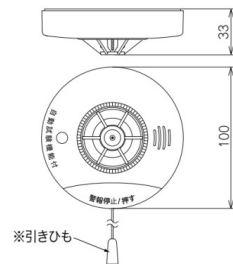

※引きひもはオプションです。

警報内容	オールボイス2一覧		
	警報するとき	警報を停止するとき(ボタンを押すまたは引きひもを引く)	警報停止中に操作したとき(ボタンを押すまたは引きひもを引く)
火災	ビュービュービュー、火事です。火事です。	ビー、警報を停止します。	ビー、警報を停止中です。
故障	ピッピッピッ、故障です。	ピッピッピッ、故障です。12時間警報を停止します。	ピッピッピッ、故障です。警報を停止中です。
電池切れ	ピッ、電池切れです。	ピッ、電池切れです。12時間警報を停止します。	ピッ、電池切れです。警報を停止中です。
テスト	テストします。ビュービュービュー、火事です。火事です。	-	-
交換時期お知らせ	まもなく警報器の交換時期です。	-	-

製品リスト	製品記号	標準価格(円)	在庫区分	備考
けむたんちゃんスリム 音声	KRL-1B	オープン	●配	
ねつたんちゃんスリム 音声	CRL-1A		●配	
引きひも	FZ-005	1,000	●配	個装10本
電池	CR17335 WK16(マクセル)	1,500	●配	

標準価格には消費税は含まれておりません。 在庫区分 ●配 配送センター ●受 受注生産

仕様	けむたんちゃんスリム 音声	ねつたんちゃんスリム 音声
	KRL-1B(移報なし・引きひもなし)	CRL-1A(移報なし・引きひもなし)
型式番号	住警第2019~15号	住警第26~85号
電源(電池寿命)	専用リチウム電池 DC3V(電池寿命約10年)※使用環境により電池の寿命は短くなる場合があります。	
定格	DC3V 300mA	
感知方式	煙式(光電式2種)	熱式(定温式65℃相当)
警報	作 動 時：(女性1回・男性1回)「ビュービュービュー、火事です。火事です。」 故 障 時：(8秒間隔3回繰り返し)「ピッピッピッ、故障です。」(8秒間隔)「ピッピッピッ」 電池切れ時：(8秒間隔3回繰り返し)「ピッ、電池切れです。」(30秒間隔)「ピッ」	
表示灯	オムニビュー(リング式表示灯)	
音量	1mにて70dB以上(社内測定値:1mにて約92dB)	
特長	ペアボイス3 交換時期お知らせ機能 遅延付電池切れ音声警報 感度補正機能(煙式のみ) ファインメッシュ(煙式のみ) 自動試験機能付 オールボイス2 オムニビュー 電池コネクタ確認音付 大型ボタン採用 取り付けはネジ2本 壁取り付け可能 鉛フリーはんだ	
外形寸法	φ100mm×30mm	φ100mm×33mm
質量	100g(電池含む)	95g(電池含む)
本体色	ホワイト	
使用環境	0~+40℃	
付属品	取付ベース 専用リチウム電池 取付ネジ クギ 取扱説明書(保証書付)	

ファインメッシュ・オムニビュー(当社登録商標)

住宅用火災警報器(スリム音声)