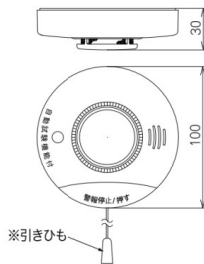

住宅用火災警報器 スリム 音声

KRL-1B

CRL-1A

※引きひもはオプションです。

※引きひもはオプションです。

警報内容	オールボイス2一覧		
	警報するとき	警報を停止するとき(ボタンを押すまたは引きひもを引く)	警報停止中に操作したとき(ボタンを押すまたは引きひもを引く)
火災	ビュービュービュー、火事です。火事です。	ビー、警報を停止します。	ビー、警報を停止中です。
故障	ピッピッピッ、故障です。	ピッピッピッ、故障です。12時間警報を停止します。	ピッピッピッ、故障です。警報を停止中です。
電池切れ	ピッ、電池切れです。	ピッ、電池切れです。12時間警報を停止します。	ピッ、電池切れです。警報を停止中です。
テスト	テストします。ビュービュービュー、火事です。火事です。	-	-
交換時期お知らせ	まもなく警報器の交換時期です。	-	-

製品リスト	製品記号	標準価格(円)	在庫区分	備考
けむたんちゃんスリム 音声	KRL-1B	オープン	●配	
ねつたんちゃんスリム 音声	CRL-1A		●配	
引きひも	FZ-005	1,000	●配	個装10本
電池	CR17335 WK16(マクセル)	1,500	●配	

標準価格には消費税は含まれておりません。 在庫区分 ●配 配送センター ●受 受注生産

仕様	けむたんちゃんスリム 音声	ねつたんちゃんスリム 音声
	KRL-1B(移報なし・引きひもなし)	CRL-1A(移報なし・引きひもなし)
型式番号	住警第2019~15号	住警第26~85号
電源(電池寿命)	専用リチウム電池 DC3V(電池寿命約10年)※使用環境により電池の寿命は短くなる場合があります。	
定格	DC3V 300mA	
感知方式	煙式(光電式2種)	熱式(定温式65℃相当)
警報	作 動 時：(女性1回・男性1回)「ビュービュービュー、火事です。火事です。」 故 障 時：(8秒間隔3回繰り返し)「ピッピッピッ、故障です。」(8秒間隔)「ピッピッピッ」 電池切れ時：(8秒間隔3回繰り返し)「ピッ、電池切れです。」(30秒間隔)「ピッ」	
表示灯	オムニビュー(リング式表示灯)	
音量	1mにて70dB以上(社内測定値:1mにて約92dB)	
特長	ペアボイス3 交換時期お知らせ機能 遅延付電池切れ音声警報 感度補正機能(煙式のみ) ファインメッシュ(煙式のみ) 自動試験機能付 オールボイス2 オムニビュー 電池コネクタ確認音付 大型ボタン採用 取り付けはネジ2本 壁取り付け可能 鉛フリーはんだ	
外形寸法	φ100mm×30mm	φ100mm×33mm
質量	100g(電池含む)	95g(電池含む)
本体色	ホワイト	
使用環境	0~+40℃	
付属品	取付ベース 専用リチウム電池 取付ネジ クギ 取扱説明書(保証書付)	