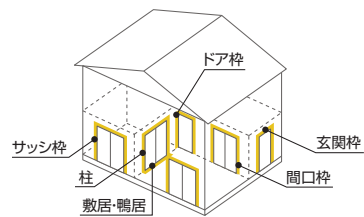

施工途中の柱や敷居を保護し、作業中のキズから守ります。

クッションキーパーR

160mm角までの開口枠に対応でき、柱・サッシ枠などの開口部を、優しく保護します。

- 160mmまでの開口枠に対応できます。
- 柱の隣り合った2面を同時に養生できます。
- 養生テープを使用せずに簡単に取り付けできます。
- 素材は適度な硬さを持った発泡ポリエチレンのため、取り付け取外しの際には養生部を傷つけず、衝撃も効果的に吸収します。
- 適度な硬さと衝撃吸収性を併せ持ち、変形自由度が大きいため、柱だけでなく、開口枠やサッシ枠の養生にも最適です。
- 使用箇所に応じてカッター等で簡単にカットできます。

商品詳細

クッションキーパーR

4本使用

2本使用

材質
EPE

●140mm角柱に使用の場合

●105mm角柱に使用の場合

クッションキーパーR 規格