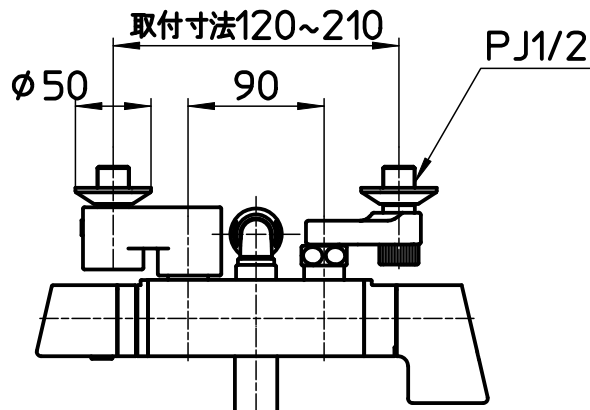

図番

ホース長さ1600

備考	JIS 吐水口は回転式(角度制限なし)						
品名	サーモシャワー混合栓	尺度	承認	検図	製図	設計	第三角法
品番	SK18121CT2K-13	1:5	..	..	..	..	株式会社 三栄水栓製作所