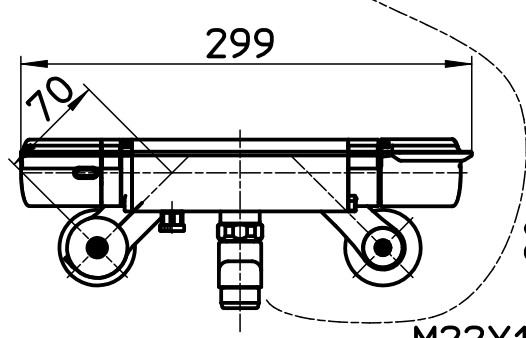

図番

ホース長さ1600

備考	JIS 吐水口は回転式(角度制限なし)						
品名	サーモシャワー混合栓	尺度	承認	検図	製図	設計	第三角法
品番	SK18121CT2K-13	1:5	..	..	..	..	株式会社 三栄水栓製作所