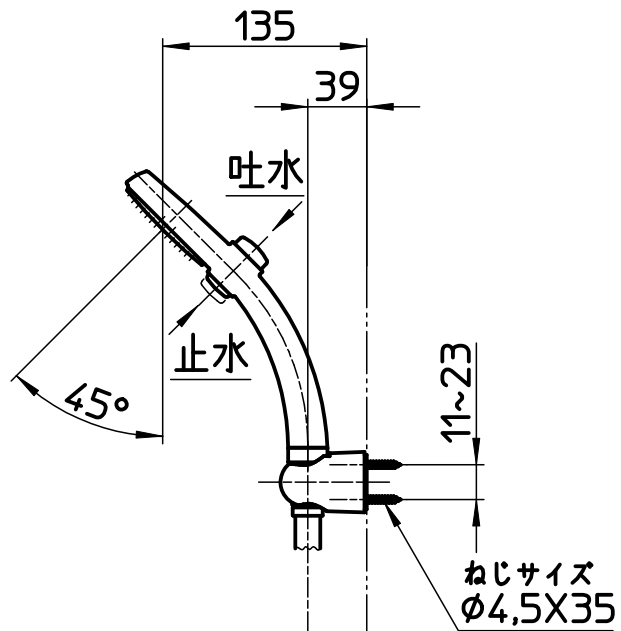

図番

ホース長さ1600

備考	JIS 吐水口は回転式(角度制限なし)						
品名	サーモシャワー混合栓	尺度	承認	検図	製図	設計	第三角法
品番	SK18121CT2K-13	1:5	..	..	..	..	株式会社 三栄水栓製作所