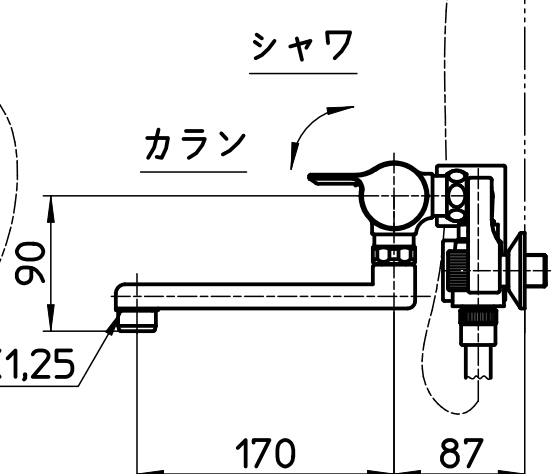

図番

ホース長さ1600

備考	JIS 吐水口は回転式(角度制限なし)						
品名	サーモシャワー混合栓	尺度	承認	検図	製図	設計	第三角法
品番	SK18121CT2K-13	1:5	..	..	..	..	株式会社 三栄水栓製作所