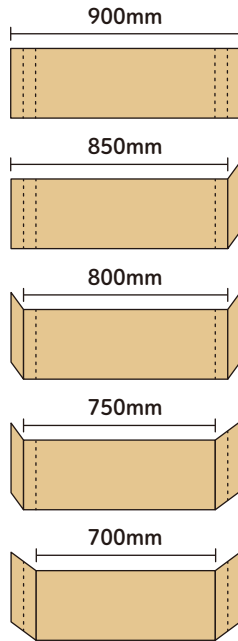

折りたためる床養生ボード

丈夫で
便利!

エフキープ

安全性

2mm厚の発泡ポリエチレンシート、1mm厚の紙管原紙、エンボス加工付フィルムが床をしっかり保護します。表面のエンボス加工付フィルムはすべりにくく、防水性があります。簡単にキレイに養生が可能です。

防滑性

防水性

耐衝撃性

スリット加工

片側2カ所のスリット加工により、50mm間隔で調整が可能です。スリットを折り曲げれば、廊下幅にも対応できます。

コンパクト設計

用途に応じて、2つ折り、4つ折りタイプをお選びいただけます。4つ折りタイプは、狭い搬入口に便利なサイズです。

2つ折り

4つ折り

品名	品番	サイズ	入数
F Keep 4つ折り	FKP300	900×1,800mm (厚み3mm)	15枚入/ケース
F Keep 2つ折り	FKP200	900×1,800mm (厚み3mm)	10枚入/ケース