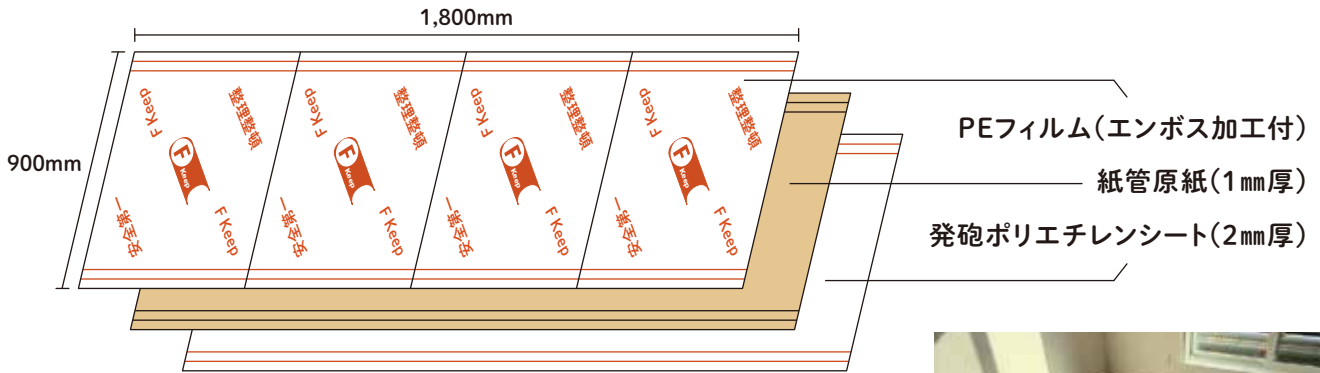

折りたためる床養生ボード

丈夫で
便利!

エフキープ

安全性

2mm厚の発泡ポリエチレンシート、1mm厚の紙管原紙、エンボス加工付フィルムが床をしっかり保護します。表面のエンボス加工付フィルムはすべりにくく、防水性があります。簡単にキレイに養生が可能です。

防滑性

防水性

耐衝撃性

スリット加工

片側2カ所のスリット加工により、50mm間隔で調整が可能です。スリットを折り曲げれば、廊下幅にも対応できます。

コンパクト設計

用途に応じて、2つ折り、4つ折りタイプをお選びいただけます。4つ折りタイプは、狭い搬入口に便利なサイズです。

2つ折り

4つ折り

品名	品番	サイズ	入数
F Keep 4つ折り	FKP300	900×1,800mm (厚み3mm)	15枚入/ケース
F Keep 2つ折り	FKP200	900×1,800mm (厚み3mm)	10枚入/ケース