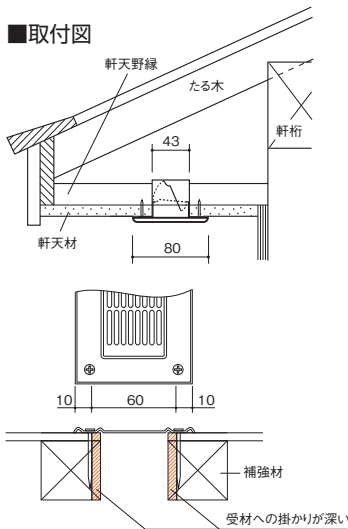

スリムなデザインで、出の小さい軒にも容易に取付けることができます。
受材への掛かりが深くビスの打ちやすいタイプです。

ダンパー付のみ

防火構造・準耐火構造の軒裏に使用する場合は、認定を受けた仕様どおりに施工してください。詳しくは認定書をご確認ください。

80LN

80LN/80LN-FD ■サイズ/80×909mm
■開口寸法/44×867mm(グリルのみ)
44×410mm(2ヶ所)(ダンパー付)
■有効換気面積/165.4cm²
ダンパー付も同様です。

■仕様図

■開口寸法/44×867mm グリルのみ(ダンパー(FD)なし)

■開口寸法/44×410mm(2ヶ所) ダンパー(FD)付き

■取付図

80ロング(エイティーロング)(型番にFDとつく方がダンパー付です。) ※ご注文の際は必ず色をご指定ください。

型番	商品コード	カラー	出荷単位	梱包	作業工程別 梱包の分類	メーカー希望小売価格 円/枚・台(税抜)
80LN	503500	○ホワイト ●アイボリー	1枚	20枚/ケース	造作	1,650
80LN-FD	503510	●ブラック	1台	10台/ケース		