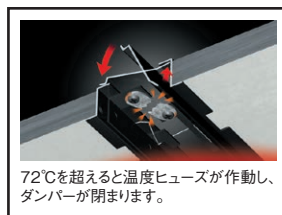

スリムなデザインで、出の小さい軒にも容易に取付けることができます。
受材への掛かりが深くビスの打ちやすいタイプです。

ダンパー付のみ

防火構造・準耐火構造の軒裏に使用する場合は、認定を受けた仕様どおりに施工してください。詳しくは認定書をご確認ください。

80LN

80LN/80LN-FD ■サイズ/80×909mm
■開口寸法/44×867mm(グリルのみ)
44×410mm(2ヶ所)(ダンパー付)
■有効換気面積/165.4cm²
ダンパー付も同様です。

■仕様図

■開口寸法/44×867mm グリルのみ(ダンパー(FD)なし)

■開口寸法/44×410mm(2ヶ所) ダンパー(FD)付き

■取付図

80ロング(エイティーロング)(型番にFDとつく方がダンパー付です。) ※ご注文の際は必ず色をご指定ください。

型番	商品コード	カラー	出荷単位	梱包	作業工程別 梱包の分類	メーカー希望小売価格 円/枚・台(税抜)
80LN	503500	○ホワイト ●アイボリー	1枚	20枚/ケース	造作	1,650
80LN-FD	503510	●ブラック	1台	10台/ケース		

用途

- 軒天井に取付ける換気金物です。

特長

- 受材部分へのビスの取付が簡単です。
- ビスを取付けた時のグリルの歪みがありません。
- 本体グリルの通気穴が小さいので虫等の侵入を防ぎます。
- 軒の出が少ない場合は特に有効です。
- デザインに合わせカラーは3色よりお選びください。
- ダンパー (FD) 付もあります。

使用方法

- ダンパー付もグリルの場合も軒天材を仕上げた後、付属のビスで取付けます。