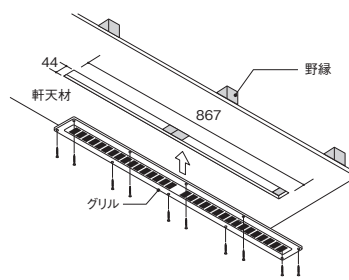

スリムなデザインで、出の小さい軒にも容易に取付けることができます。
受材への掛かりが深くビスの打ちやすいタイプです。

ダンパー付のみ

防火構造・準耐火構造の軒裏に使用する場合は、認定を受けた仕様どおりに施工してください。詳しくは認定書をご確認ください。

80LN

80LN/80LN-FD ■サイズ/80×909mm
■開口寸法/44×867mm(グリルのみ)
44×410mm(2ヶ所)(ダンパー付)
■有効換気面積/165.4cm²
ダンパー付も同様です。

■仕様図

■開口寸法/44×867mm グリルのみ(ダンパー(FD)なし)

■開口寸法/44×410mm(2ヶ所) ダンパー(FD)付き

■取付図

80ロング(エイティーロング)(型番にFDとつく方がダンパー付です。) ※ご注文の際は必ず色をご指定ください。

型番	商品コード	カラー	出荷単位	梱包	作業工程別 梱包の分類	メーカー希望小売価格 円/枚・台(税抜)
80LN	503500	○ホワイト ●アイボリー	1枚	20枚/ケース	造作	1,650
80LN-FD	503510	●ブラック	1台	10台/ケース		

材質	(グリル) ステンレス鋼JIS G 4305 SUS304 (18-8) (ダンパー) 電気亜鉛めっき鋼板 (JIS G 3313 SECC)
表面処理	(グリル) 下地: カチオン電着塗装、仕上: アクリル焼付塗装 (ダンパー) カチオン電着塗装
付属品	(グリル) ステンレスカラービス×10本 (ダンパー) スチールメッキビス×4本
承認等	国土交通大臣認定 認定番号QF030RS-0061 (ダンパー付のみ)