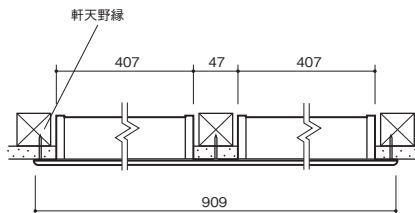

スリムなデザインで、出の小さい軒にも容易に取付けることができます。
受材への掛かりが深くビスの打ちやすいタイプです。

ダンパー付のみ

防火構造・準耐火構造の軒裏に使用する場合は、認定を受けた仕様どおりに施工してください。詳しくは認定書をご確認ください。

80LN

80LN/80LN-FD ■サイズ/80×909mm
■開口寸法/44×867mm(グリルのみ)
44×410mm(2ヶ所)(ダンパー付)
■有効換気面積/165.4cm²
ダンパー付も同様です。

■仕様図

■開口寸法/44×867mm グリルのみ(ダンパー(FD)なし)

■開口寸法/44×410mm(2ヶ所) ダンパー(FD)付き

■取付図

80ロング(エイティーロング)(型番にFDとつく方がダンパー付です。) ※ご注文の際は必ず色をご指定ください。

型番	商品コード	カラー	出荷単位	梱包	作業工程別 梱包の分類	メーカー希望小売価格 円/枚・台(税抜)
80LN	503500	○ホワイト ●アイボリー	1枚	20枚/ケース	造作	1,650
80LN-FD	503510	●ブラック	1台	10台/ケース		