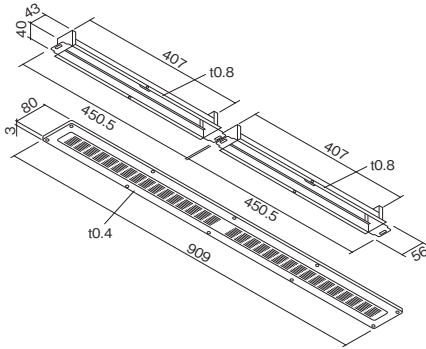

スリムなデザインで、出の小さい軒にも容易に取付けることができます。
受材への掛かりが深くビスの打ちやすいタイプです。

ダンパー付のみ

防火構造・準耐火構造の軒裏に使用する場合は、認定を受けた仕様どおりに施工してください。詳しくは認定書をご確認ください。

80LN

80LN/80LN-FD ■サイズ/80×909mm
■開口寸法/44×867mm(グリルのみ)
44×410mm(2ヶ所)(ダンパー付)
■有効換気面積/165.4cm²
ダンパー付も同様です。

■仕様図

■開口寸法/44×867mm グリルのみ(ダンパー(FD)なし)

■開口寸法/44×410mm(2ヶ所) ダンパー(FD)付き

■取付図

80ロング(エイティーロング)(型番にFDとつく方がダンパー付です。) ※ご注文の際は必ず色をご指定ください。

型番	商品コード	カラー	出荷単位	梱包	作業工程別 梱包の分類	メーカー希望小売価格 円/枚・台(税抜)
80LN	503500	○ホワイト ●アイボリー	1枚	20枚/ケース	造作	1,650
80LN-FD	503510	●ブラック	1台	10台/ケース		

材質	(グリル) ステンレス鋼JIS G 4305 SUS304 (18-8) (ダンパー) 電気亜鉛めっき鋼板 (JIS G 3313 SECC)
表面処理	(グリル) 下地: カチオン電着塗装、仕上: アクリル焼付塗装 (ダンパー) カチオン電着塗装
付属品	(グリル) ステンレスカラービス×10本 (ダンパー) スチールメッキビス×4本
承認等	国土交通大臣認定 認定番号QF030RS-0061 (ダンパー付のみ)