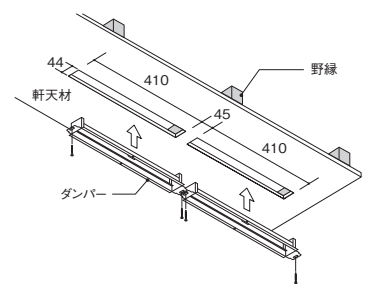

スリムなデザインで、出の小さい軒にも容易に取付けることができます。
受材への掛かりが深くビスの打ちやすいタイプです。

ダンパー付のみ

防火構造・準耐火構造の軒裏に使用する場合は、認定を受けた仕様どおりに施工してください。詳しくは認定書をご確認ください。

80LN

80LN/80LN-FD ■サイズ/80×909mm
■開口寸法/44×867mm(グリルのみ)
44×410mm(2ヶ所)(ダンパー付)
■有効換気面積/165.4cm²
ダンパー付も同様です。

■仕様図

■開口寸法/44×867mm グリルのみ(ダンパー(FD)なし)

■開口寸法/44×410mm(2ヶ所) ダンパー(FD)付き

■取付図

80ロング(エイティーロング)(型番にFDとつく方がダンパー付です。) ※ご注文の際は必ず色をご指定ください。

型番	商品コード	カラー	出荷単位	梱包	作業工程別 梱包の分類	メーカー希望小売価格 円/枚・台(税抜)
80LN	503500	○ホワイト ●アイボリー	1枚	20枚/ケース	造作	1,650
80LN-FD	503510	●ブラック	1台	10台/ケース		

材質	(グリル) ステンレス鋼JIS G 4305 SUS304 (18-8) (ダンパー) 電気亜鉛めっき鋼板 (JIS G 3313 SECC)
表面処理	(グリル) 下地: カチオン電着塗装、仕上: アクリル焼付塗装 (ダンパー) カチオン電着塗装
付属品	(グリル) ステンレスカラービス×10本 (ダンパー) スチールメッキビス×4本
承認等	国土交通大臣認定 認定番号QF030RS-0061 (ダンパー付のみ)