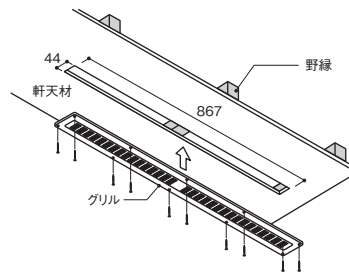

## LN-90

LN-90/LN-90-FD ■サイズ/60×909mm  
 ■開口寸法/44×867mm (グリルのみ)  
 44×410mm (2ヶ所) (ダンパー付)  
 ■有効換気面積/165.4cm<sup>2</sup>  
 ダンパー付も同様です。

### 仕様図

■開口寸法/44×867mm  
 グリルのみ (ダンパー (FD) なし)

■開口寸法/44×410mm (2ヶ所)  
 ダンパー (FD) 付き

### 取付図