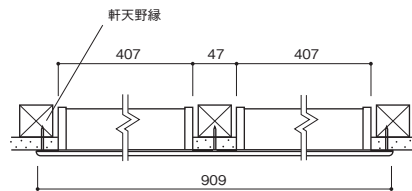

## LN-90

LN-90/LN-90-FD ■サイズ/60×909mm  
 ■開口寸法/44×867mm (グリルのみ)  
 44×410mm (2ヶ所) (ダンパー付)  
 ■有効換気面積/165.4cm<sup>2</sup>  
 ダンパー付も同様です。

### 仕様図

■開口寸法/44×867mm  
 グリルのみ (ダンパー (FD) なし)

■開口寸法/44×410mm (2ヶ所)  
 ダンパー (FD) 付き

### 取付図