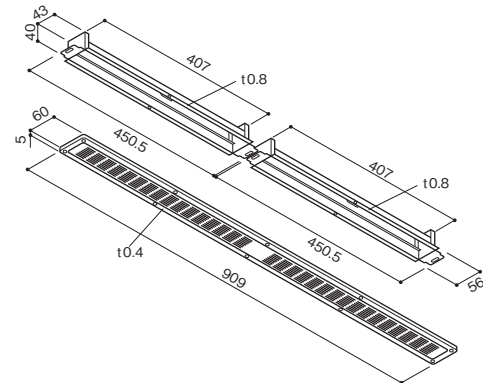

# 4 ロング軒裏換気口

ダンパー付のみ

防火構造・準耐火構造に使用する場合は定められた仕様通りに施工してください。仕様についてはホームページの大臣認定書をご確認ください。

スリムなデザインで、出の小さい軒にも容易に取付けることができます。

## LN-90

LN-90/LN-90-FD ■サイズ/60×909mm  
 ■開口寸法/44×867mm (グリルのみ)  
 44×410mm (2ヶ所) (ダンパー付)  
 ■有効換気面積/165.4cm<sup>2</sup>  
 ダンパー付も同様です。

### 仕様図

■開口寸法/44×867mm  
 グリルのみ (ダンパー (FD) なし)

■開口寸法/44×410mm (2ヶ所)  
 ダンパー (FD) 付き

### 取付図