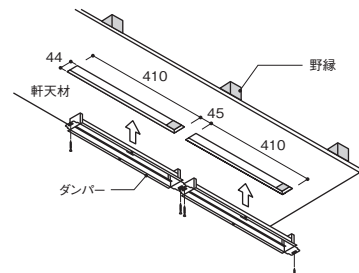

## LN-90

LN-90/LN-90-FD ■サイズ/60×909mm  
 ■開口寸法/44×867mm (グリルのみ)  
 44×410mm (2ヶ所) (ダンパー付)  
 ■有効換気面積/165.4cm<sup>2</sup>  
 ダンパー付も同様です。

### 仕様図

■開口寸法/44×867mm  
 グリルのみ (ダンパー (FD) なし)

■開口寸法/44×410mm (2ヶ所)  
 ダンパー (FD) 付き

### 取付図