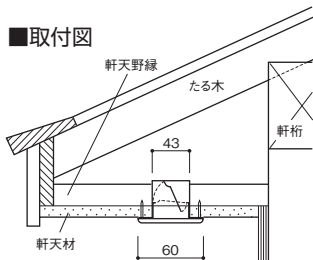

## LN-90

LN-90/LN-90-FD ■サイズ/60×909mm  
 ■開口寸法/44×867mm (グリルのみ)  
 44×410mm (2ヶ所) (ダンパー付)  
 ■有効換気面積/165.4cm<sup>2</sup>  
 ダンパー付も同様です。

### 仕様図

■開口寸法/44×867mm  
 グリルのみ (ダンパー (FD) なし)

■開口寸法/44×410mm (2ヶ所)  
 ダンパー (FD) 付き

### 取付図