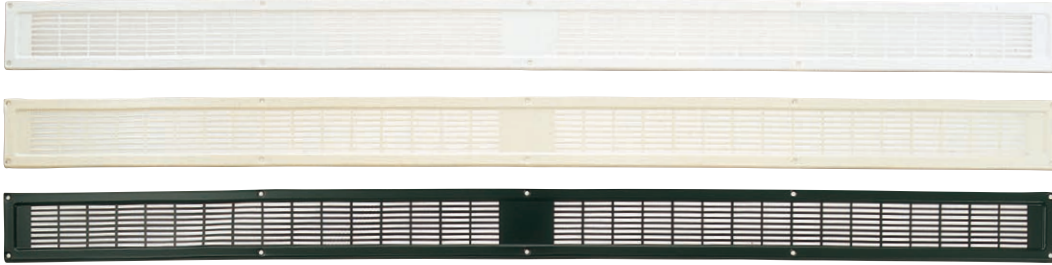

# 4 ロング軒裏換気口

ダンパー付のみ

防火構造・準耐火構造に使用する場合は定められた仕様通りに施工してください。仕様についてはホームページの大臣認定書をご確認ください。

スリムなデザインで、出の小さい軒にも容易に取付けることができます。

## LN-90

LN-90/LN-90-FD ■サイズ/60×909mm  
 ■開口寸法/44×867mm (グリルのみ)  
 44×410mm (2ヶ所) (ダンパー付)  
 ■有効換気面積/165.4cm<sup>2</sup>  
 ダンパー付も同様です。

### ダンパー (FD) 付

ロング軒裏換気口 (型番にFDとつく方がダンパー付です。)

※ご注文の際は必ず色をご指定ください。

型番	商品コード	カラー	出荷単位	梱包	作業工程別 梱包の分類
LN-90	503000	○ ホワイト ● アイボリー	1枚	20枚/ケース	造作
LN-90-FD	503100	● ブラック	1台	10台/ケース	

材質	グリル: ステンレス鋼 JIS G 4305 SUS304 (18-8) ダンパー: 電気亜鉛めっき鋼板 (JIS G 3313 SECC)
表面処理	グリル: (下地) カチオン電着塗装、(仕上) アクリル焼付塗装    ダンパー: カチオン電着塗装
付属品	グリル: ステンレスカラービス×10本    ダンパー: スチールメッキビス×4本
承認等	国土交通大臣認定 認定番号 QF030RS-0061 (ダンパー付のみ)

### 用途

● 軒天井に取付ける換気金物です。