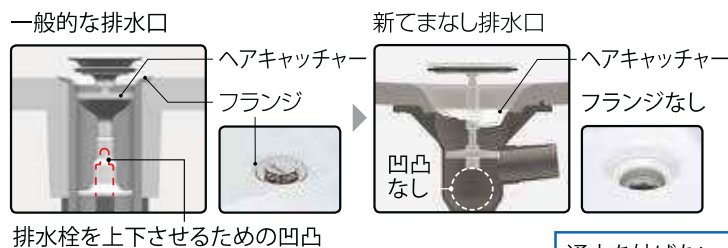

キレイ
が
うれしい

お手入れをラクにする **キレイのカタチ**

汚れにくく、お手入れ簡単

水栓まわりに水が溜まらずお掃除しやすい
ハイバックガード洗面器。

広々、平らな底面の洗面器

広く平らな底面なので、つけ置き洗いなど
家事でも大活躍します。

左端いっぱいまで使える広い開口

開口間口サイズは
3サイズ。

本体600mm	本体750mm	本体900mm
開口475mm	開口610mm	開口740mm

排水口のお掃除簡単

新 **てまなし排水口** NEW

フランジレスで、しかも排水口の奥の凹凸
がない新機構なので、お掃除簡単

サッ!
と排水栓を
外して

ポイツ!
と髪・ゴミを
捨てて

シュツ!
とスポンジで
拭くだけ

スムーズに通水させる
ななめ形状ヘアキャッチャー
ヘアキャッチャーがななめ
なので、ゴミをキャッチ
する部分と水を通す部分
が分かれて水はけの良い
形状です。

通水を妨げない
ななめ形状上部

ななめ形状下部
でゴミをキャッチ

DRYとWETを賢く使い分け

濡れものを気兼ねなく置ける**ウェットパレット**と、
濡らしたくないものを一時置きする**ドライパレット**。