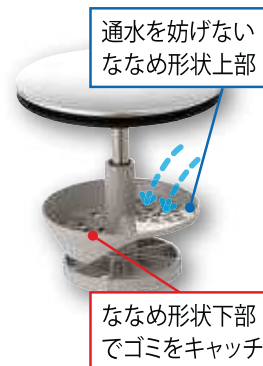

キレイ
が
うれしい

お手入れをラクにする **キレイのカタチ**

汚れにくく、お手入れ簡単

水栓まわりに水が溜まらずお掃除しやすい
ハイバックガード洗面器。

広々、平らな底面の洗面器

広く平らな底面なので、つけ置き洗いなど
家事でも大活躍します。

左端いっぱいまで使える広い開口

開口間口サイズは
3サイズ。

本体600mm	本体750mm	本体900mm
開口475mm	開口610mm	開口740mm

排水口のお掃除簡単

新 **てまなし排水口** NEW

フランジレスで、しかも排水口の奥の凹凸
がない新機構なので、お掃除簡単

サッ!
と排水栓を
外して

ポイツ!
と髪・ゴミを
捨てて

シュツ!
とスポンジで
拭くだけ

スムーズに通水させる
ななめ形状ヘアキャッチャー
ヘアキャッチャーがななめ
なので、ゴミをキャッチ
する部分と水を通す部分
が分かれて水はけの良い
形状です。

通水を妨げない
ななめ形状上部

ななめ形状下部
でゴミをキャッチ

DRYとWETを賢く使い分け

濡れものを気兼ねなく置ける**ウェットパレット**と、
濡らしたくないものを一時置きする**ドライパレット**。