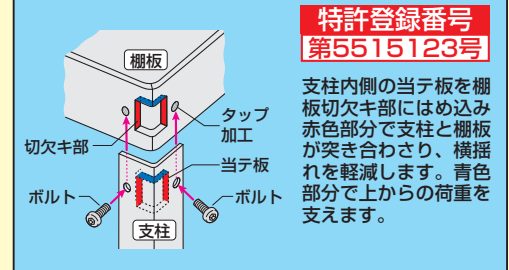

サカエ独自の堅牢構造 「突き合わせ内蔵方式」

組立時間 約20% 時間短縮

●組立性の向上

棚板本体にタップ加工を行う事でナットが必要なく組立性を大幅に向上させました。(一般的なワゴンと比べ20%組立時間短縮)

●安全性の向上

上部に丸みを持たせる事で清掃時の安全性をアップしました。

●美観の向上

パーリングタップを採用した事により、棚板内側的美観が向上しました。

●棚板コーナー部