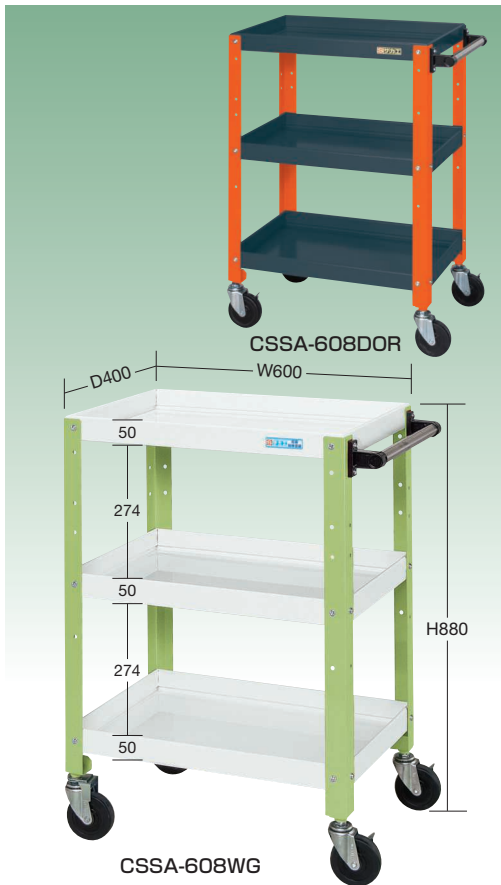

ニューCSスペシャルワゴン(ツートン)

150・200kg
改正RoHS
10物質対応

グリーン購入法適合商品 ●粉体塗装 ●組立式

均等耐荷重
150kg

W600×D400×H880mmタイプ

●支柱カラー

- ○パールホワイト
- ●ダークグレー
- ●グリーン
- ●レッド
- ●ブルー
- ●オレンジ

●棚板断面図

棚板の立ち上げ部分は左部のような構造になっており、非常に堅牢です。
※内寸は棚板寸法より18mmマイナスして下さい。

支柱カラー	棚板カラー	○品番	キャスター	価格(税抜)	メーカー希望小売価格		
○	○	028121 CSSA-608W	100φゴム車	¥29,300	¥34,280		
		028559 CSSA-608NUW	100φナイロンウレタン車	¥31,140	¥36,430		
		028555 CSSA-608DW	100φゴム車	¥29,750	¥34,810		
		028556 CSSA-608NUDW	100φナイロンウレタン車	¥31,140	¥36,430		
		028551 CSSA-608WD	100φゴム車	¥29,750	¥34,810		
		028552 CSSA-608NUWD	100φナイロンウレタン車	¥31,140	¥36,430		
●	○	028531 CSSA-608D	100φゴム車	¥29,750	¥34,810		
		028541 CSSA-608NUD	100φナイロンウレタン車	¥31,140	¥36,430		
		●	○	028125 CSSA-608WG	100φゴム車	¥29,750	¥34,810
				028532 CSSA-608DG	100φゴム車	¥29,750	¥34,810
		●	○	028126 CSSA-608WR	100φゴム車	¥29,750	¥34,810
				028135 CSSA-608NUWR	100φナイロンウレタン車	¥31,140	¥36,430
●	○	028533 CSSA-608DR	100φゴム車	¥29,750	¥34,810		
		028543 CSSA-608NUDR	100φナイロンウレタン車	¥31,140	¥36,430		
●	○	028127 CSSA-608WB	100φゴム車	¥29,750	¥34,810		
		028134 CSSA-608NUWB	100φナイロンウレタン車	¥31,140	¥36,430		
		●	○	028534 CSSA-608DB	100φゴム車	¥29,750	¥34,810
				028544 CSSA-608NUDB	100φナイロンウレタン車	¥31,140	¥36,430
		●	○	028128 CSSA-608WOR	100φゴム車	¥29,750	¥34,810
				028136 CSSA-608NUWOR	100φナイロンウレタン車	¥31,140	¥36,430
●	○	028535 CSSA-608DOR	100φゴム車	¥29,750	¥34,810		
		028545 CSSA-608NUDOR	100φナイロンウレタン車	¥31,140	¥36,430		

●質量：18kg

均等耐荷重
200kg

W750×D500×H880mmタイプ