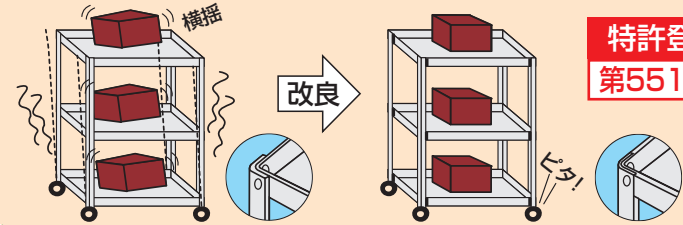

サカエ独自の堅牢構造 「突き合わせ内蔵方式」

組立時間 約20% 時間短縮

●組立性の向上

棚板本体にタップ加工を行う事でナットが必要なく組立性を大幅に向上させました。(一般的なワゴンと比べ20%組立時間短縮)

●安全性の向上

上部に丸みを持たせる事で清掃時の安全性をアップしました。

●美観の向上

パーリングタップを採用した事により、棚板内側的美観が向上しました。

●棚板コーナー部

サカエ独自の堅牢構造 「突き合わせ内蔵方式」

●棚板は皿型・フラット型変更可能

皿型 フラット型

使い分け 変更かんたん

●オプションフロアストッパー

※オプションフロアストッパーをご使用の際は、直進安定金具と一緒にご使用下さい。
※オプションフロアストッパーをご使用の際は、最下段の棚板は皿型でのご使用となります。

適用	品番	価格(税抜)	メーカー希望小売価格
D400mm用	521161 SSW-1FSET	¥14,260	¥16,680
D500mm用	521162 SSW-2FSET	¥15,550	¥18,190