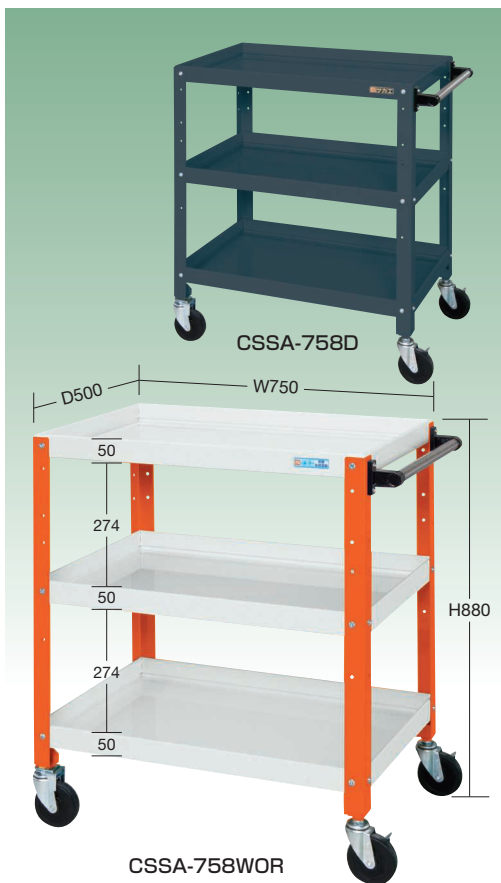

●支柱カラー

- ○パールホワイト
- ●ダークグレー
- ●グリーン
- ●レッド
- ●ブルー
- ●オレンジ

●棚板断面図

棚板の立ち上げ部分は左部のような構造になっており、非常に堅牢です。
※内寸は棚板寸法より18mmマイナスして下さい。

支柱カラー	棚板カラー	○品番	キャスター	価格(税抜)	メーカー希望小売価格		
○	○	028124 CSSA-758W	100φゴム車	¥32,850	¥38,430		
		028560 CSSA-758NUW	100φナイロンウレタン車	¥35,280	¥41,280		
		028557 CSSA-758DW	100φゴム車	¥33,790	¥39,530		
		028558 CSSA-758NUDW	100φナイロンウレタン車	¥35,280	¥41,280		
		028553 CSSA-758WD	100φゴム車	¥33,790	¥39,530		
		028554 CSSA-758NUWD	100φナイロンウレタン車	¥35,280	¥41,280		
●	○	028536 CSSA-758D	100φゴム車	¥33,790	¥39,530		
		028546 CSSA-758NUD	100φナイロンウレタン車	¥35,280	¥41,280		
		●	○	028129 CSSA-758WG	100φゴム車	¥33,790	¥39,530
				028537 CSSA-758DG	100φゴム車	¥33,790	¥39,530
		●	○	028130 CSSA-758WR	100φゴム車	¥33,790	¥39,530
				028139 CSSA-758NUWR	100φナイロンウレタン車	¥35,280	¥41,280
●	○	028538 CSSA-758DR	100φゴム車	¥33,790	¥39,530		
		028548 CSSA-758NUDR	100φナイロンウレタン車	¥35,280	¥41,280		
●	○	028131 CSSA-758WB	100φゴム車	¥33,790	¥39,530		
		028138 CSSA-758NUWB	100φナイロンウレタン車	¥35,280	¥41,280		
		●	○	028539 CSSA-758DB	100φゴム車	¥33,790	¥39,530
				028549 CSSA-758NUDB	100φナイロンウレタン車	¥35,280	¥41,280
		●	○	028132 CSSA-758WOR	100φゴム車	¥33,790	¥39,530
				028140 CSSA-758NUWOR	100φナイロンウレタン車	¥35,280	¥41,280
●	○	028540 CSSA-758DOR	100φゴム車	¥33,790	¥39,530		
		028550 CSSA-758NUDOR	100φナイロンウレタン車	¥35,280	¥41,280		

●質量：23kg

- CSパールシリーズ
- ニューCSシリーズ
- ボックス
- スペシャル
- CSシリーズ
- 色管理
- スーパー
- アシスタントワゴン
- CS
- ファイルフリー
- アルミ
- 高さ調整
- パソコンカート
- パネル
- エース
- エスエス
- ニューパネル
- ニューツール
- パンチング
- 移動作業車
- ジャンボ
- キャビネット
- マット
- キャリア
- 別作