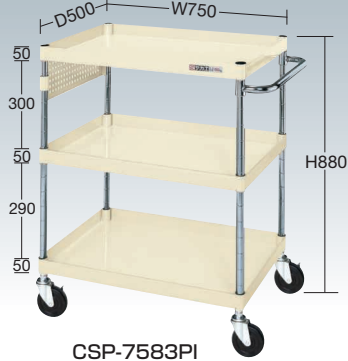

<https://youtu.be/dg4-hdvZZEY>

中量タイプ・パンチングパネル付 堅牢・安全・美観、三拍子揃ったワゴンです。

均等耐荷重 **150kg** H880mm パンチングパネル付

CSP-6083P

CSP-6083PNUI

CSP-6083PSE

(単位: mm)

●棚板厚: 0.8mm ●中棚: 50mmピッチで段替え可能

間口×奥行×高さ	カラー	100φゴム車			100φナイロンウレタン車			100φサイレントエラストマー車								
		品番	質量	価格(税抜)	品番	質量	価格(税抜)	品番	質量	価格(税抜)						
600×400×880	●	324821	CSP-6083P	15kg	¥31,970	¥37,400	324824	CSP-6083PNU	15kg	¥34,850	¥40,770	324827	CSP-6083PSE	15kg	¥32,870	¥38,460
	●	324822	CSP-6083PI			324825	CSP-6083PNUI			324828	CSP-6083PSEI					

均等耐荷重 **150kg** H880mm パンチングパネル付

CSP-7583PI

CSP-7583PNU

CSP-7583PSE

(単位: mm)

●棚板厚: 1.0mm ●中棚: 50mmピッチで段替え可能

間口×奥行×高さ	カラー	100φゴム車			100φナイロンウレタン車			100φサイレントエラストマー車								
		品番	質量	価格(税抜)	品番	質量	価格(税抜)	品番	質量	価格(税抜)						
750×500×880	●	324831	CSP-7583P	22kg	¥37,500	¥43,880	324834	CSP-7583PNU	22kg	¥40,320	¥47,170	324837	CSP-7583PSE	22kg	¥38,240	¥44,740
	●	324832	CSP-7583PI			324835	CSP-7583PNUI			324838	CSP-7583PSEI					

均等耐荷重 **150kg** H880mm 全面パンチングパネル付

CSP-6083ZP

CSP-6083ZPNU

CSP-6083ZPSE

(単位: mm)

●棚板厚: CSP-6083=0.8mm CSP-7583=1.0mm ●中棚: 50mmピッチで段替え可能

間口×奥行×高さ	品番	100φゴム車		100φナイロンウレタン車		100φサイレントエラストマー車									
		質量	価格(税抜)	質量	価格(税抜)	質量	価格(税抜)								
600×400×880	324841	CSP-6083ZP	17kg	¥32,110	¥37,570	324844	CSP-6083ZPNU	17kg	¥34,960	¥40,900	324847	CSP-6083ZPSE	17kg	¥32,990	¥38,600
750×500×880	324851	CSP-7583ZP	24kg	¥37,550	¥43,930	324854	CSP-7583ZPNU	24kg	¥40,340	¥47,200	324857	CSP-7583ZPSE	24kg	¥38,310	¥44,820