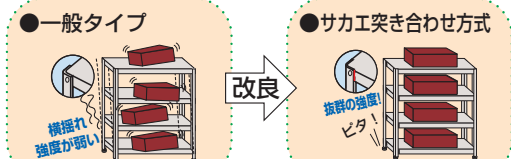

スーパーラック3方コボレ止め棚板 キャスター付

均等耐荷重 (1台当り) **250kg**

均等耐荷重 (棚板1段当り) **150kg**

グリーン購入法適合商品 ●粉体塗装 ●組立式

07 スチール棚

「支柱突き合わせ方式」

●棚板コーナー部は、独自の支柱側面突き合わせ型及び、2重折り構造の為にくづつきが無く、また棚板の強度も強く、非常に堅牢です。

●一般タイプ ●サカエ突き合わせ方式  
●上下棚板は突き合わせ方式とボルト止めで堅牢！ ●1枚板より2重折曲げヘミング構造 (特許)。

非常に便利な3方コボレ止め  
CHECK!

●中棚には補強付で、非常に強固です。

収納物をしっかりガード。取出しは前面から楽々。

棚板の正面を開放することで、荷物の出し入れのしやすさと、後方・両端からの落下防止を両立させた棚です。

特長 ●オプション中棚として通常タイプの中棚を取付けることも可能です。 ●中棚には補強が取付けてあり、非常に強固です。

高さ1200mm NEW (印のみ)

棚板は50mmピッチで段替え可能!

通常棚板詳細は 754 ページをご覧ください

段数	奥行	間口1500mm				
		品番	直進安定金具	質量	価格(税抜)	メーカー希望小売価格
4段	600mm	025611 SPR-1214ALRI	2個付	73kg	¥130,680	¥152,900
		177002 SPR-1214ALURI	無		¥129,700	¥151,700

●キャスター：100φゴム車

高さ1500mm NEW (印のみ)

棚板は50mmピッチで段替え可能!

通常棚板詳細は 754 ページをご覧ください

段数	奥行	間口1500mm				
		品番	直進安定金具	質量	価格(税抜)	メーカー希望小売価格
4段	600mm	025612 SPR-2214ALRI	2個付	75kg	¥130,880	¥153,100
		177005 SPR-2214ALURI	無		¥129,900	¥152,000

●キャスター：100φゴム車