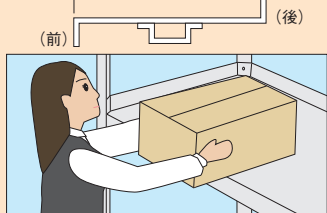

スーパーラック3方コボレ止め棚板 キャスター付

均等耐荷重 (1台当り) **250kg**

均等耐荷重 (棚板1段当り) **150kg**

グリーン購入法適合商品 ●粉体塗装 ●組立式

07 スチール棚

「支柱突き合わせ方式」

●棚板コーナー部は、独自の支柱側面突き合わせ型及び、2重折り構造の為にくづつきが無く、また棚板の強度も強く、非常に堅牢です。

●一般タイプ ●サカエ突き合わせ方式  
●上下棚板は突き合わせ方式とボルト止めで堅牢！ ●1枚板より2重折曲げヘミング構造 (特許)。

非常に便利な3方コボレ止め  
CHECK!

●中棚には補強付で、非常に強固です。

収納物をしっかりガード。取出しは前面から楽々。

棚板の正面を開放することで、荷物の出し入れのしやすさと、後方・両端からの落下防止を両立させた棚です。

特長 ●オプション中棚として通常タイプの中棚を取付けることも可能です。 ●中棚には補強が取付けてあり、非常に強固です。

高さ1200mm NEW (印のみ)

棚板は50mmピッチで段替え可能!