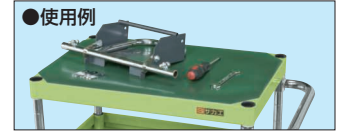

ワゴン用マット

運賃別途

ワゴンにマットを付けて商品をグレードアップしませんか？

マットを付けると…

1. 天面が作業スペースに早変わり。

2. 収納物がキズ付きにくい。

3. ワゴンがキズ付きにくい。

マットはハサミ等で簡単に加工できます。

サカエリウムマット (すべり止め) **NEW**

特長

- 耐久・耐水性に優れています。
- 両面テープ付で、ワゴンにしっかり固定できます。

高寿命 ●両面テープ付

PVCマット (すべり止め)

特長

- マット下部がスポンジ状でクッションの効果がありません。
- すべり止め加工されています。

クッション効果 すべり止め効果