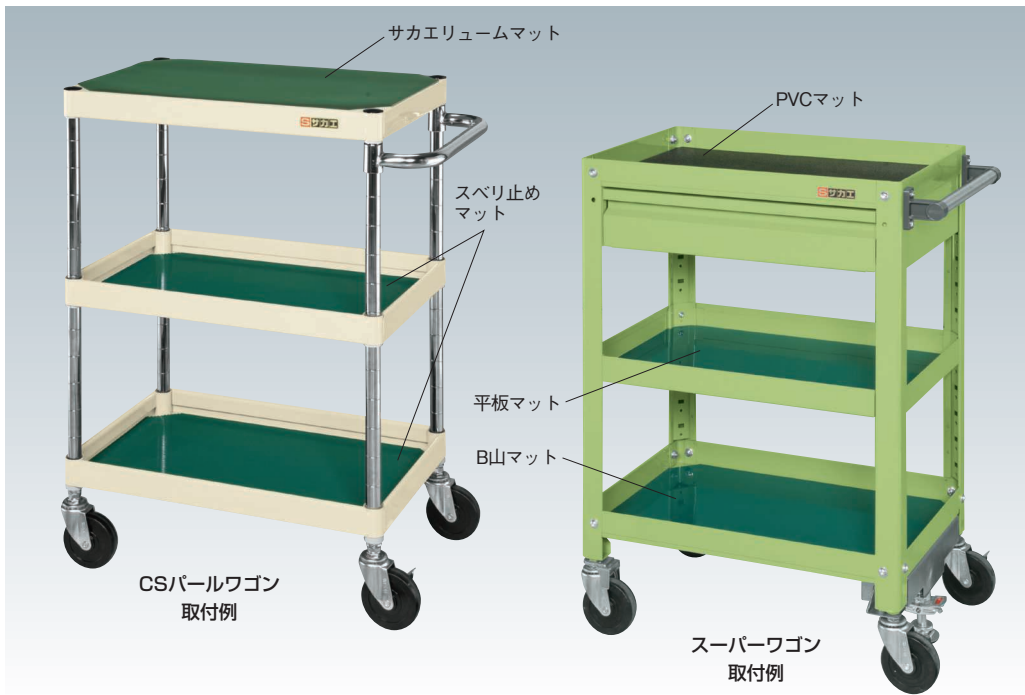

ワゴン用マット

運賃別途

ワゴンにマットを付けて商品をグレードアップしませんか？

マットを付けると…

1. 天面が作業スペースに早変わり。

2. 収納物がキズ付きにくい。

3. ワゴンがキズ付きにくい。

マットはハサミ等で簡単に加工できます。

サカエリウムマット (すべり止め) **NEW**

特長

- 耐久・耐水性に優れています。
- 両面テープ付で、ワゴンにしっかり固定できます。

高寿命 ●両面テープ付

PVCマット (すべり止め)

特長

- マット下部がスポンジ状でクッションの効果がありません。
- すべり止め加工されています。

クッション効果 すべり止め効果