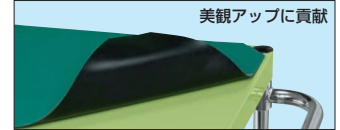

ワゴン用マット

運賃別途

ワゴンにマットを付けて商品をグレードアップしませんか？

マットを付けると…

1. 天面が作業スペースに早変わり。

2. 収納物がキズ付きにくい。

3. ワゴンがキズ付きにくい。

マットはハサミ等で簡単に加工できます。

サカエリウムマット (すべり止め) **NEW**

特長

- 耐久・耐水性に優れています。
- 両面テープ付で、ワゴンにしっかり固定できます。

高寿命 ●両面テープ付

PVCマット (すべり止め)

特長

- マット下部がスポンジ状でクッションの効果がありません。
- すべり止め加工されています。

クッション効果 すべり止め効果