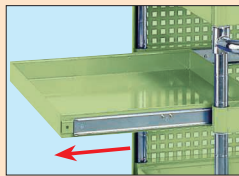

CSパールワゴンスライド棚・パンチングパネル付・スーパーワゴン両側面パンチングパネル付

130・200kg

グリーン購入法適合商品 組立式

均等耐荷重 130kg

CSパールワゴンスライド棚・パンチングパネル付 **NEW**

●ボールスライドレール

引出しを最大に活用する為にボールスライドレールを採用。全開時にデッドスペースがなく、開閉もスムーズで静かです。

ボールスライドレール採用

支柱 25.4φmm

パンチングパネル取付時は、最上段と最下段の棚板は皿型でのご使用となります。
●パンチングパネルパネルフックの取付が可能です。

ゴム車

ナイロンウレタン車

サイレントエラストマー車

CSP-7584SZPSEB

スライド棚耐荷重(安全荷重) 20(5)kg

●スライド棚