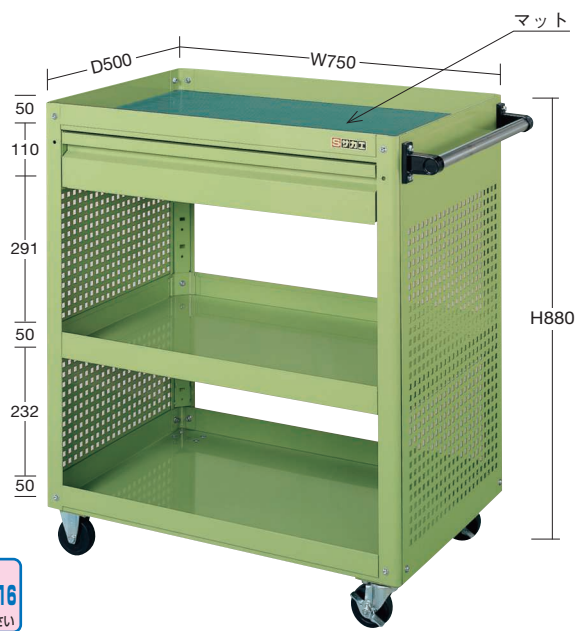

CSパールワゴンスライド棚・パンチングパネル付・スーパーワゴン両側面パンチングパネル付

130・200kg

グリーン購入法適合商品 組立式

均等耐荷重 130kg

CSパールワゴンスライド棚・パンチングパネル付 **NEW**

●ボールスライドレール

引出しを最大に活用する為にボールスライドレールを採用。全開時にデッドスペースがなく、開閉もスムーズで静かです。

ボールスライドレール採用

均等耐荷重 200kg

スーパーワゴン両側面パンチングパネル付 ●粉体塗装

特許登録番号 第5245056号

引出し耐荷重(安全荷重) 20(5)kg

※天棚・中棚は皿型○、フラット型□の組替えが可能です。

●ボールスライドレール引出しを最大に活用する為にボールスライドレールを採用。全開時にデッドスペースがなく、開閉もスムーズで静かです。

直進安定金具 2個付

フック詳細は 713~716 ページをご覧ください

間口×奥行×高さ	品番	価格(税抜)	メーカー希望小売価格
600×400×880mm	020757 SSW-112CPR	¥64,160	¥75,100

●キャスター: 100φゴム車 ●質量: 26kg
●引出し内寸法: W476×D341×H98mm

間口×奥行×高さ	品番	価格(税抜)	メーカー希望小売価格
750×500×880mm	020755 EKR-1CP	¥78,700	¥92,100

●キャスター: 75φゴム車 ●質量: 35kg
●引出し内寸法: W626×D389×H98mm

※安全荷重とは無負荷の引出し等可動部を1段最大に引出しその前端に集中荷重をかけた際、転倒しない重さとなります。(通常は均等に荷重をおかけ下さい)
※キャスターは、ストッパー付2個 ※本体と同時に注文の場合、運賃はかかりません。(運賃別途商品のみ)

- CSパールシリーズ
- ニューCSシリーズ
- ボックス
- スペシャル
- CSシリーズ
- 色管理
- スーパースペシャル
- スーパー
- アシスタントワゴン
- CS
- ファイルフリー
- アルミ
- 高さ調整
- パソコンカート
- パネル
- エース
- エスエス
- ニューパネル
- ニューツール
- パンチング
- 移動作業車
- ジャンボ
- キャビネット
- マット
- キャリー
- 別作