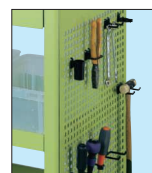

均等耐荷重 200kg

スーパーワゴン両側面パンチングパネル付 ●粉体塗装

特許登録番号 第5245056号

引出し耐荷重(安全荷重) 20(5)kg

※天棚・中棚は皿型○、フラット型□の組替えが可能です。

●ボールスライドレール引出しを最大に活用する為にボールスライドレールを採用。全開時にデッドスペースがなく、開閉もスムーズで静かです。

直進安定金具 2個付

フック詳細は 713~716 ページをご覧ください