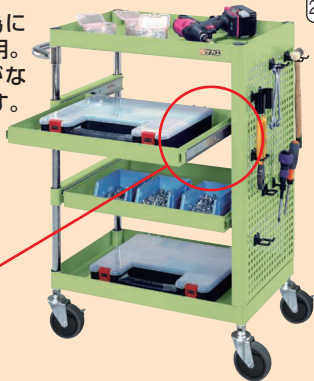

CSパールワゴンスライド棚・パンチングパネル付・スーパーワゴン両側面パンチングパネル付

130・200kg

グリーン購入法適合商品 組立式

均等耐荷重 130kg

CSパールワゴンスライド棚・パンチングパネル付 **NEW**

●ボールスライドレール

引出しを最大に活用する為にボールスライドレールを採用。全開時にデッドスペースがなく、開閉もスムーズで静かです。

ボールスライドレール採用

支柱 25.4φmm

パンチングパネル取付時は、最上段と最下段の棚板は皿型でのご使用となります。
●パンチングパネルパネルフックの取付が可能です。

ゴム車

ナイロンウレタン車

サイレントエラストマー車

CSP-7584SZPSEB

スライド棚耐荷重(安全荷重) 20(5)kg

●スライド棚

●キャスター: 75φゴム車 ●質量: 35kg
●引出し内寸法: W626×D389×H98mm

※安全荷重とは無負荷の引出し等可動部を1段最大に引出しその前端に集中荷重をかけた際、転倒しない重さとなります。(通常は均等に荷重をおかけ下さい)
※キャスターは、ストッパー付2個 ※本体と同時に注文の場合、運賃はかかりません。(運賃別途商品のみ)

- CSパールシリーズ
- ニューCSシリーズ
- ボックス
- スペシャル
- CSシリーズ
- 色管理
- スーパースペシャル
- スーパー
- アシスタントワゴン
- CS
- ファイルフリー
- アルミ
- 高さ調整
- パソコンカート
- パネル
- エース
- エスエス
- ニューパネル
- ニューツール
- パンチング
- 移動作業車
- ジャンボ
- キャビネット
- マット
- キャリー
- 別作