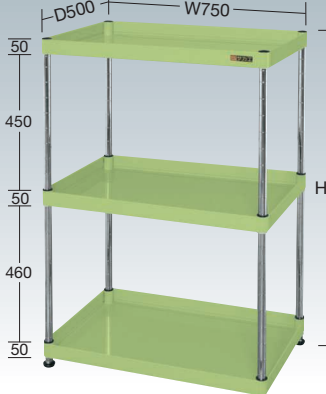

CSPN-6062D

●棚板厚：CSPN-6062=0.8mm CSPN-7562・9062=1.0mm

(単位：mm)

間口×奥行×高さ	本体色● ○品番	本体色● ○品番	本体色● ○品番	本体色● ○品番	質量	価格(税抜)	メーカー希望小売価格
600×400×630	326601 CSPN-6062	326611 CSPN-6062I	326621 CSPN-6062W	326631 CSPN-6062D	8kg	¥21,220	¥24,830
750×500×630	326651 CSPN-7562	326661 CSPN-7562I	326671 CSPN-7562W	326681 CSPN-7562D	13kg	¥22,870	¥26,760
900×600×630	326701 CSPN-9062	326711 CSPN-9062I	326721 CSPN-9062W	—	16kg	¥30,800	¥36,040

均等耐荷重 **150kg** **H770mm** 棚板3段タイプ

CSPN-6073

CSPN-6073I

CSPN-6073W

CSPN-6073D

●棚板厚：CSPN-6073=0.8mm CSPN-7573・9073=1.0mm ●中棚：50mmピッチで段替え可能

(単位：mm)

間口×奥行×高さ	本体色● ○品番	本体色● ○品番	本体色● ○品番	本体色● ○品番	質量	価格(税抜)	メーカー希望小売価格
600×400×770	326602 CSPN-6073	326612 CSPN-6073I	326622 CSPN-6073W	326632 CSPN-6073D	12kg	¥28,580	¥33,440
750×500×770	326652 CSPN-7573	326662 CSPN-7573I	326672 CSPN-7573W	326682 CSPN-7573D	18kg	¥34,700	¥40,600
900×600×770	326702 CSPN-9073	326712 CSPN-9073I	326722 CSPN-9073W	—	23kg	¥38,020	¥44,480

均等耐荷重 **150kg** **H1090mm** 棚板3段タイプ

CSPN-75103

CSPN-75103I

CSPN-75103W

CSPN-75103D

●棚板厚：CSPN-60103=0.8mm CSPN-75103・90103=1.0mm ●中棚：50mmピッチで段替え可能

(単位：mm)

間口×奥行×高さ	本体色● ○品番	本体色● ○品番	本体色● ○品番	本体色● ○品番	質量	価格(税抜)	メーカー希望小売価格
600×400×1090	326603 CSPN-60103	326613 CSPN-60103I	326623 CSPN-60103W	326633 CSPN-60103D	13kg	¥29,290	¥34,270
750×500×1090	326653 CSPN-75103	326663 CSPN-75103I	326673 CSPN-75103W	326683 CSPN-75103D	19kg	¥34,640	¥40,530
900×600×1090	326703 CSPN-90103	326713 CSPN-90103I	326723 CSPN-90103W	—	25kg	¥38,080	¥44,550