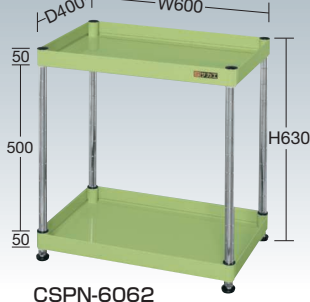

製品動画

https://youtu.be/dg4-hdvdZEY

固定式 堅牢・安全・美観、三拍子揃ったワゴンです。

●本体カラー：●グリーン ●アイボリー ○パールホワイト（抗菌粉体塗装）●ダークグレー（半ツヤ）

均等耐荷重 **150kg** **H630mm** 棚板2段タイプ

CSPN-6062

CSPN-6062I

CSPN-6062W

CSPN-6062D

●棚板厚：CSPN-6062=0.8mm CSPN-7562・9062=1.0mm

(単位：mm)

間口×奥行×高さ	本体色● ○品番	本体色● ○品番	本体色● ○品番	本体色● ○品番	質量	価格(税抜)	メーカー希望小売価格
600×400×630	326601 CSPN-6062	326611 CSPN-6062I	326621 CSPN-6062W	326631 CSPN-6062D	8kg	¥21,220	¥24,830
750×500×630	326651 CSPN-7562	326661 CSPN-7562I	326671 CSPN-7562W	326681 CSPN-7562D	13kg	¥22,870	¥26,760
900×600×630	326701 CSPN-9062	326711 CSPN-9062I	326721 CSPN-9062W	—	16kg	¥30,800	¥36,040

均等耐荷重 **150kg** **H770mm** 棚板3段タイプ

CSPN-6073

CSPN-6073I

CSPN-6073W

CSPN-6073D

●棚板厚：CSPN-6073=0.8mm CSPN-7573・9073=1.0mm ●中棚：50mmピッチで段替え可能

(単位：mm)

間口×奥行×高さ	本体色● ○品番	本体色● ○品番	本体色● ○品番	本体色● ○品番	質量	価格(税抜)	メーカー希望小売価格
600×400×770	326602 CSPN-6073	326612 CSPN-6073I	326622 CSPN-6073W	326632 CSPN-6073D	12kg	¥28,580	¥33,440
750×500×770	326652 CSPN-7573	326662 CSPN-7573I	326672 CSPN-7573W	326682 CSPN-7573D	18kg	¥34,700	¥40,600
900×600×770	326702 CSPN-9073	326712 CSPN-9073I	326722 CSPN-9073W	—	23kg	¥38,020	¥44,480