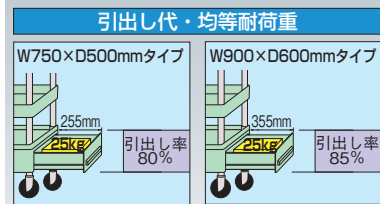

引き手の内側にはストッパーを内蔵しています。このストッパーを操作しない限り引出しを開けることはできません。移動時や、地震等の際、引出しの飛び出しによる本体の転倒を防止する機構です。

●棚板厚: CSP-7572・7582=0.8mm CSP-9072・9082=1.0mm ●中棚: 50mmピッチで段替え可能
※本体サイズ: W600×D400mm (CSP-7572・7582タイプ)、W750×D500mm (CSP-9072・9082タイプ)