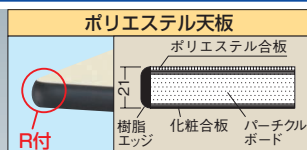

グリーン購入法適合商品 ●粉体塗装 ●組立式

改正RoHS 10物質対応

中量タイプ・天板付 堅牢・安全・美観、三拍子揃ったワゴンです。

均等耐荷重 150kg サカエリウム・ポリエステル天板タイプ

●棚板グリーン色にはサカエリウム天板、アイボリー色にはポリエステル天板が付きます。

CSP-7582TE

●棚板厚: CSP-7572・7582=0.8mm CSP-9072・9082=1.0mm ●中棚: 50mmピッチで段替え可能
※本体サイズ: W600×D400mm (CSP-7572・7582タイプ)、W750×D500mm (CSP-9072・9082タイプ)