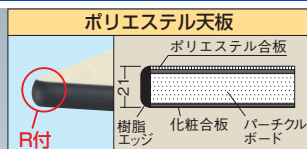

CSP-7572CTPI