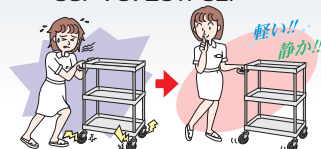

均等耐荷重 130kg 大型1段引出し付・天板付

引出し耐荷重 (安全荷重) 25(5)kg

●棚板グリーン色にはサカエリウム天板、アイボリー色にはポリエステル天板が付きます。

棚板・引出しの段数の設定が自由自在に!
引出しセットはニューCSパールワゴンに後付け可能です。

引出しセットは 382 ページをご覧ください

引き手の内側にはストッパーを内蔵しています。このストッパーを操作しない限り引出しを開けることはできません。移動時や、地震等の際、引出しの飛び出しによる本体の転倒を防止する機構です。

●棚板厚: CSP-7572・7582=0.8mm CSP-9072・9082=1.0mm ●中棚: 50mmピッチで段替え可能
※本体サイズ: W600×D400mm (CSP-7572・7582タイプ)、W750×D500mm (CSP-9072・9082タイプ)

CSP-7572CTPI

間口×奥行 ×高さ	カラー	100φゴム車			100φナイロンウレタン車			100φサイレントエラストマー車								
		○品番	質量	価格(税抜)	メーカー希望 小売価格	○品番	質量	価格(税抜)	メーカー希望 小売価格	○品番	質量	価格(税抜)	メーカー希望 小売価格			
750×500 ×760	●	324181	CSP-7572CTE	28kg	¥61,990	¥72,500	324184	CSP-7572CTENU	28kg	¥65,900	¥77,100	324187	CSP-7572CTESE	28kg	¥62,510	¥73,100
	●	324182	CSP-7572CTPI	27kg			324185	CSP-7572CTPNU	27kg			324188	CSP-7572CTPSEI	27kg		
900×600 ×760	●	324191	CSP-9072CTE	39kg	¥70,600	¥82,600	324194	CSP-9072CTENU	39kg	¥74,560	¥87,200	324197	CSP-9072CTESE	39kg	¥70,890	¥82,900
	●	324192	CSP-9072CTPI	38kg			324195	CSP-9072CTPNU	37kg			324198	CSP-9072CTPSEI	37kg		
750×500 ×900	●	324701	CSP-7582CTE	29kg	¥61,990	¥72,500	324704	CSP-7582CTENU	28kg	¥65,880	¥77,100	324707	CSP-7582CTESE	28kg	¥62,510	¥73,100
	●	324702	CSP-7582CTPI	28kg			324705	CSP-7582CTPNU	27kg			324708	CSP-7582CTPSEI	27kg		
900×600 ×900	●	324711	CSP-9082CTE	40kg	¥70,550	¥82,500	324714	CSP-9082CTENU	39kg	¥74,490	¥87,200	324717	CSP-9082CTESE	39kg	¥70,890	¥82,900
	●	324712	CSP-9082CTPI	38kg			324715	CSP-9082CTPNU	38kg			324718	CSP-9082CTPSEI	38kg		

※安全荷重とは無負荷の引出し等可動部を1段最大に引出しその前端に集中荷重をかけた際、転倒しない重さとなります。(通常は均等に荷重をおかけ下さい)
※キャスターは、ストッパー付2個

- CSパールシリーズ
- ニューCSシリーズ
- ボックス
- スペシャル
- CSシリーズ
- 色管理
- スーパー
- スーパー
- アシスタントワゴン
- CS
- ファイルフリー
- アルミ
- 高さ調整
- パソコンカート
- パネル
- エース
- エスエス
- ニューパネル
- ニューツール
- パンチング
- 移動作業車
- ジャンボ
- キャビネット
- マット
- キャリア
- 別作