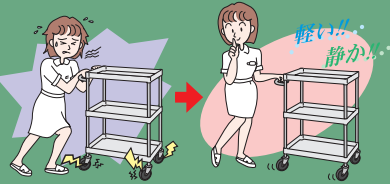

CS Pearl Wagons

均等耐荷重

150kg

改TERoHS
10物質対応

CSパールワゴン抗菌・抗ウイルス天板付

NEW

組立式

粉体塗装

グリーン購入法
適合商品

製品動画

https://youtu.be/dg4-hdvdZEY

中量タイプ・天板付 抗菌・抗ウイルス効果のあるパステル色の天板を使用したワゴンです。

本体は銀イオンを配合した抗菌効果のある粉体塗装を採用！

抗菌粉体塗装

Ag⁺

サイレントキャスターは・・・

特長

ラジアルベアリングによる高い
静粛性と始動性。
従来比騒音レベルを10db低減

SIAA
ISO 21702
抗ウイルス加工
有機合成系・練込
天板表面層化粧板
JP0612665X0002J

製品上の特定ウイルスの数を減少させます

SIAAマークはISO 21702法により評価された結果に基づき、抗菌製品技術協議会ガイドラインで品質管理・情報公開された製品に表示されています。

！注意事項 ●抗ウイルス加工は、病気の治療や予防を目的とするものではありません
●SIAAの安全性基準に適合しています

SIAA
ISO 22196
抗菌加工
無機抗菌剤・塗装
塗装面(天板・棚面・メッキ部を除く)
JP0122665X0001E

SIAAマークはISO 22196法により評価された結果に基づき、抗菌製品技術協議会ガイドラインで品質管理・情報公開された製品に表示されています。

白 清潔などのイメージを想起させる白はどんな色とも合う事が最大の特長です。また、**気分を一新させる効果**があります。

青 冷静さや爽快感を感じさせる色です。脈拍や呼吸数を減少させ、鎮静の効果もあります。

緑 安心感や情緒の安定、緊張の緩和効果を与えます。また、開放的で精神的にも疲れを癒し、**リラックスさせる効果**もあります。

パステルホワイト

抗菌・抗ウイルスポリエステル樹脂 パーチクルボード
抗菌・抗ウイルス性 化粧合板ソフトエッジ

パステルブルー

抗菌・抗ウイルスポリエステル樹脂 パーチクルボード
抗菌・抗ウイルス性 化粧合板ソフトエッジ

パステルグリーン

抗菌・抗ウイルスポリエステル樹脂 パーチクルボード
抗菌・抗ウイルス性 化粧合板ソフトエッジ

均等耐荷重 **150kg** H760mm H900mm 抗菌・抗ウイルス天板タイプ

●棚板厚：CSP-7572・7582=0.8mm CSP-9072・9082=1.0mm ●中棚：50mmピッチで段替え可能
※本体サイズ：W600×D400mm (CSP-7572・7582タイプ)、W750×D500mm (CSP-9072・9082タイプ) (単位：mm)