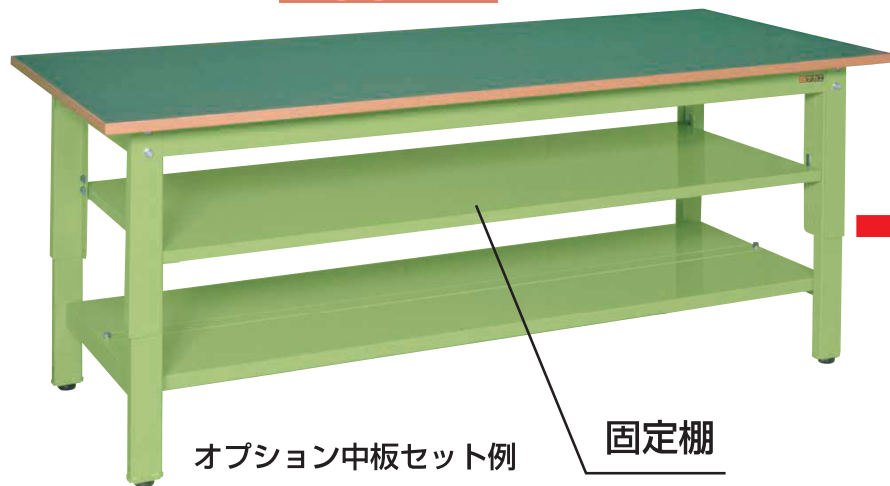

中棚固定タイプ

作業台の収納力をさらにアップさせます。

●軽量用

後付け可能

均等耐荷重

50kg

オプション中板セット例

固定棚

●棚取付アタッチメント

適合作業台

KK・KH・KD・TKK (8、9)・
SKK・SKD・CS・KTD

(3方パネル付及び全面引出しタイプ)
には取付けできません。

25mmピッチで段替え可能です。
有効寸法
(最小133mm～最大308mm)

●グリーン

●アイボリー

●パールホワイト