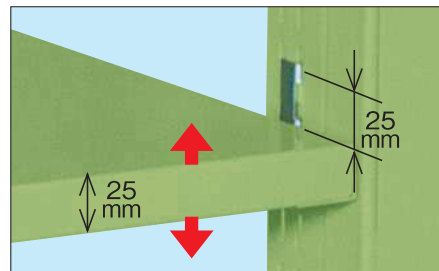

●棚取付アタッチメント

適合作業台

KK・KH・KD・TKK (8、9)・
SKK・SKD・CS・KTD

(3方パネル付及び全面引出しタイプ)
には取付けできません。

25mmピッチで段替え可能です。
有効寸法
(最小133mm～最大308mm)

●グリーン

●アイボリー

●パールホワイト