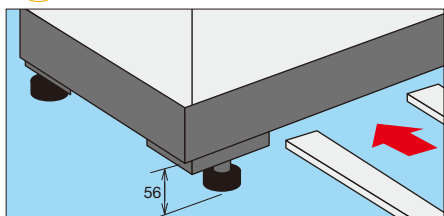

●粉体塗装 ●完成品

NEW ミニ工具室 (横ケント式)

均等耐荷重 (棚板1段当り) **80kg**

03 工具保管

K-K1000タイプ 要日数★ G グリーン購入法 適合商品 カギ付

扉タイプ	間口×奥行×高さ	品番	質量	価格(税抜)	メーカー希望小売価格
スチール扉	1022×623×1350mm	142183 K-K1021W	82kg	¥218,140	¥255,200
アクリル扉	1350mm	142184 K-K1021AW	83kg	¥237,110	¥277,400

扉タイプ	間口×奥行×高さ	品番	質量	価格(税抜)	メーカー希望小売価格
スチール扉	1022×623×1350mm	142185 K-K1051W	100kg	¥265,850	¥311,000
アクリル扉	1350mm	142186 K-K1051AW	101kg	¥285,680	¥334,200

- 工具管理ユニット
- 大型保管庫
- 前扉機収納保管庫
- スーパージャンボ保管庫
- 上扉開放保管庫
- 保管システム
- 防災用品保管庫
- キャビネット保管システム
- キャビネット保管庫
- ミニ工具室
- 一斗缶保管庫
- 危険物保管ロッカー
- ピッケース
- フレキシラックケース
- ハニーケース
- コンテナラックケース
- グランケース
- コンテナラック
- カセットシリーズ
- パソコンキャビネット
- ビットイン

オプションパーツ

※本体と同時に注文の場合、運賃はかかりません。(運賃別途表示商品のみ)

●浅引出し 運賃別途 G グリーン購入法 適合商品

●R/Lレール付
●均等耐荷重：35kg (単位：mm)

有効内寸法	品番	適合機種	価格(税抜)	メーカー希望小売価格
W788×D450×H29	642161 K-K100ANW	K-K1000	¥11,280	¥13,200

●棚板 運賃別途 G グリーン購入法 対応商品

●棚受金具付
●均等耐荷重：80kg (単位：mm)

有効内寸法	品番	適合機種	価格(税抜)	メーカー希望小売価格
W832×D550	642162 K-K100BNW	K-K1000	¥8,440	¥9,870

●コボレ止め天板 G グリーン購入法 適合商品

天板を付けて作業できます。

●有効高さ：40mm ●均等耐荷重：20kg (単位：mm)

有効内寸法	品番	適合機種	価格(税抜)	メーカー希望小売価格
W1027×D627	642163 K-K100TW	K-K1000	¥28,790	¥33,680

三方コボレ止め構造の為、保管庫の搭載が容易にできます。

フォークリフトですくって移動することができます。

●キャスターベース G グリーン購入法 対応商品

均等耐荷重 E-K100CDD **400kg**

三方コボレ止め構造の為、保管庫の搭載が容易にできます。

搭載後保管庫が脱落しない様 ストッパー金具で固定することができます。

間口×奥行×高さ	品番	価格(税抜)	メーカー希望小売価格
1028×630×165	643892 E-K100CDD	¥18,370	¥21,400

●アジャスターベース 運賃別途 G グリーン購入法 適合商品

均等耐荷重 E-K100ABD **400kg**

三方コボレ止め構造の為、保管庫の搭載が容易にできます。

フォークリフトですくって移動することができます。

間口×奥行×高さ	品番	価格(税抜)	メーカー希望小売価格
1028×630×58	643893 E-K100ABD	¥8,130	¥9,400