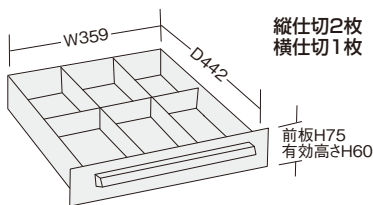

ビットイン

特長

奥行寸法「623mm」に統一している為、壁面に組み合わせて並べて使用することが可能です。

引出し代・均等耐荷重

使用時、開けた扉をそのままスライドさせ、本体側面に収納できます。作業の邪魔にならない、画期的な扉開閉機能を備えた工具保管庫です。

実用新案出願中

●中引出し寸法 (仕切板付)

縦仕切2枚
横仕切1枚

K-K1000タイプ

●スチール扉タイプ

●アクリル扉タイプ

間口×奥行×高さ	品番	質量	価格(税抜)	メーカー希望小売価格
1022×623×1350mm	142181 K-K1001W	72kg	¥185,780	¥217,400

間口×奥行×高さ	品番	質量	価格(税抜)	メーカー希望小売価格
1022×623×1350mm	142182 K-K1001AW	73kg	¥204,770	¥239,600