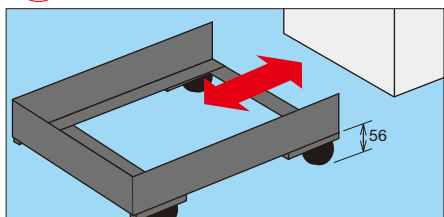

オプションパーツ

※本体と同時に注文の場合、運賃はかかりません。(運賃別途表示商品のみ)

●浅引出し 運賃別途 G グリーン購入法 適合商品

●R/Lレール付
●均等耐荷重：35kg (単位：mm)

有効内寸法	品番	適合機種	価格(税抜)	メーカー希望小売価格
W788×D450×H29	642161 K-K100ANW	K-K1000	¥11,280	¥13,200

●棚板 運賃別途 G グリーン購入法 対応商品

●棚受金具付
●均等耐荷重：80kg (単位：mm)

有効内寸法	品番	適合機種	価格(税抜)	メーカー希望小売価格
W832×D550	642162 K-K100BNW	K-K1000	¥8,440	¥9,870

●コボレ止め天板 G グリーン購入法 適合商品

天板を付けて作業できます。

●有効高さ：40mm ●均等耐荷重：20kg (単位：mm)

有効内寸法	品番	適合機種	価格(税抜)	メーカー希望小売価格
W1027×D627	642163 K-K100TW	K-K1000	¥28,790	¥33,680

三方コボレ止め構造の為、保管庫の搭載が容易にできます。

フォークリフトですくって移動することができます。