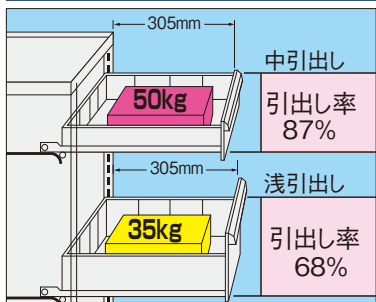

Gグリーン購入法
適合商品

カギ付

03 工具保管

P489・490の商品は壁面に並べてご使用頂けます。

統一された奥行寸法 (623mm) で
見た目もスッキリ。

工具管理
ユニット

大型保管庫

前扉機収納
保管庫

ビットイン

特長

奥行寸法「623mm」に統一している為、壁面に組み合わせて並べて使用することが可能です。

引出し代・均等耐荷重

使用時、開けた扉をそのままスライドさせ、本体側面に収納できます。作業の邪魔にならない、画期的な扉開閉機能を備えた工具保管庫です。

実用新案出願中

●中引出し寸法 (仕切板付)

縦仕切2枚
横仕切1枚

K-K1000タイプ

●スチール扉タイプ

●アクリル扉タイプ

間口×奥行×高さ	品番	質量	価格(税抜)	メーカー希望小売価格
1022×623×1350mm	142181 K-K1001W	72kg	¥185,780	¥217,400

間口×奥行×高さ	品番	質量	価格(税抜)	メーカー希望小売価格
1022×623×1350mm	142182 K-K1001AW	73kg	¥204,770	¥239,600