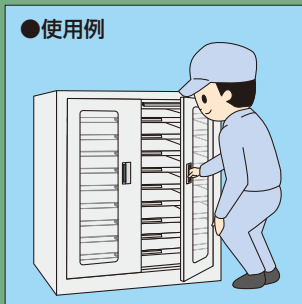

Gグリーン購入法
適合商品

カギ付

03 工具保管

P489・490の商品は壁面に並べてご使用頂けます。

統一された奥行寸法 (623mm) で
見た目もスッキリ。

工具管理
ユニット

大型保管庫

前扉機収納
保管庫