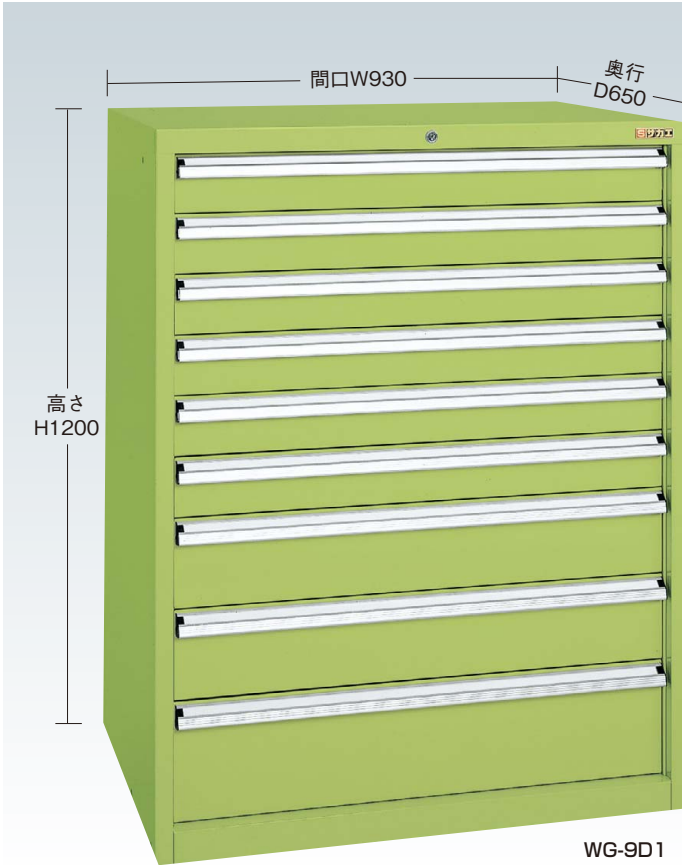

ワイドキャビネットWGタイプ

ボールスライドレール採用 **完成品** **カギ付**

均等耐荷重 (引出し1段当り) WGタイプ～ **70kg**  
均等耐荷重 (引出し1段当り) WGタイプ～ **150kg**

**耐震構造 3重安全装置内蔵!**

ボールスライドレール採用

引出し代・均等耐荷重

453mm 70kg	H100	引出率 100%
453mm 70kg	H150	引出率 100%
453mm 150kg	H200 H250	引出率 100%

※最上段のみ引出し率96%

1.オールロック機構

全ての引出しが同時にロックされ、大切な工具・部品を守ります。

2.ラッチ機構

引き手の内側にはストッパーを内蔵しています。引き手を引くだけで自動的にストッパーが外れ、スムーズに引出しが開けられます。移動時や、地震等による引出しの飛び出しや、キャビネットの転倒から収納物を守る装置です。

3.セーフティロック機構

一つの引出しを開けると安全システムが自動的に動いて、他の引出しは全てロックされます。引出しが一段ずつしか開かない為、キャビネットを転倒事故から守ります。

・キャスター：100φゴム車

●アジャスターベース **G** 均等耐荷重 **150kg**

・アジャスター：M12

間口×奥行×高さ	品番	価格(税抜)
936×657×186mm	644061 <b>WB-CDD</b>	<b>¥15,440</b>

●荷台面高さ：149mm

間口×奥行×高さ	品番	価格(税抜)
936×657×60mm	644062 <b>WB-ABD</b>	<b>¥5,330</b>