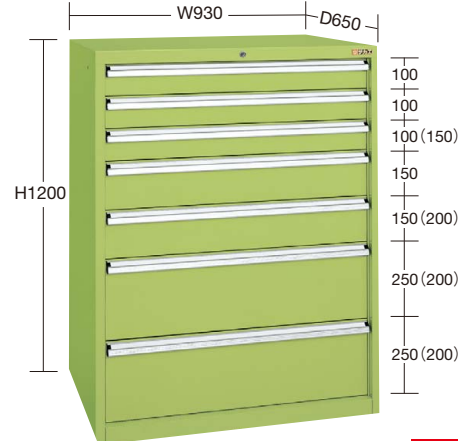

7段

※各引出しにパーティション4枚、デバイダー10枚付

WG-7D3

※ ( ) 内寸法はWG-7D6タイプを表す。

3重安全装置内蔵

○ 品番		質量	価格 (税抜)	メーカー 希望 小売価格		
グリーン	グレー					
154280	WG-7D3	154310	WG-7D3GY	163kg	¥364,130	¥425,000
154283	WG-7D6	154313	WG-7D6GY	168kg	¥369,010	¥431,000