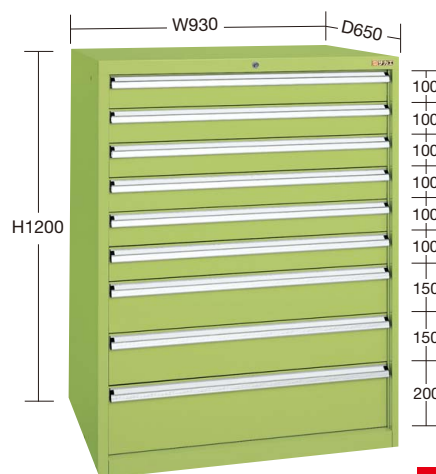

## 9段

※各引出しにパーティション4枚、デバイダー10枚付

WG-9D3GY

3重安全装置内蔵

○ 品番		質量	価格 (税抜)	メーカー 希望 小売価格		
グリーン	グレー					
154293	WG-9D3	154322	WG-9D3GY	181kg	¥394,380	¥460,000

WG-9D1

3重安全装置内蔵

○ 品番		質量	価格 (税抜)	メーカー 希望 小売価格		
グリーン	グレー					
154291	WG-9D1	154320	WG-9D1GY	177kg	¥391,190	¥457,000