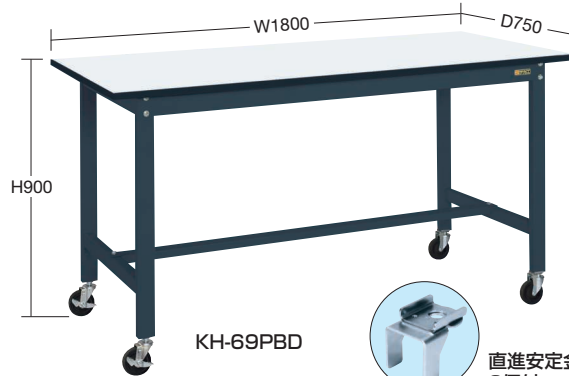

均等耐荷重 200kg 本体ダークグレータイプ 直進安定金具無し

●本体色: ダークグレー (粉体塗装・半ツヤ)

NEW

KH-49PUBD

●キャスター: 100φゴム車

間口×奥行×高さ (W×D×H)	品番	質量	価格(税抜)	メーカー希望小売価格
900×600×900mm	048412 KH-38PUBD	24kg	¥36,360	¥42,540
900×750×900mm	048413 KH-39PUBD	25kg	¥39,960	¥46,750
1200×750×900mm	048417 KH-49PUBD	29kg	¥44,400	¥51,900
1500×750×900mm	048421 KH-59PUBD	34kg	¥49,720	¥58,200
1800×750×900mm	048425 KH-69PUBD	38kg	¥53,550	¥62,700
1800×900×900mm	048426 KH-70PUBD	43kg	¥59,500	¥69,600

均等耐荷重 200kg 本体ダークグレータイプ 直進安定金具付

●本体色: ダークグレー (粉体塗装・半ツヤ)

特許登録番号 第5386722号

KH-69PBD

●キャスター: 100φゴム車

間口×奥行×高さ (W×D×H)	品番	質量	価格(税抜)	メーカー希望小売価格
900×600×900mm	048842 KH-38PBD	24kg	¥37,340	¥43,690
900×750×900mm	048843 KH-39PBD	25kg	¥40,940	¥47,900
1200×750×900mm	048847 KH-49PBD	29kg	¥45,380	¥53,100
1500×750×900mm	048851 KH-59PBD	34kg	¥50,700	¥59,300
1800×750×900mm	048855 KH-69PBD	38kg	¥54,530	¥63,800
1800×900×900mm	048856 KH-70PBD	43kg	¥60,480	¥70,800