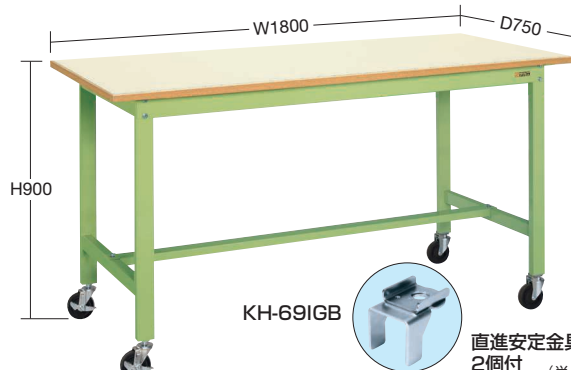

グリーン購入法適合商品 ●粉体塗装 ●角パイプ ●組立式

特許取得商品

改正RoHS (サカエリウム10物質対応 天板は除く)

均等耐荷重 200kg

直進安定金具付 特許登録番号 第5386722号

●キャスター: 100φゴム車

間口×奥行×高さ (W×D×H)	サカエリウム天板					スチール天板					ポリエステル天板							
	品番(グリーン)		品番(アイボリー)		質量	価格(税抜)	メーカー希望小売価格	品番(グリーン)		品番(アイボリー)		質量	価格(税抜)	メーカー希望小売価格	品番(グリーン)		品番(アイボリー)	
	本体色	天板色	本体色	天板色				本体色	天板色	本体色	天板色				本体色	天板色	本体色	天板色
900×600×900	048702 KH-38FB	048762 KH-38FBI	048782 KH-38FIVB	26kg	¥40,490	¥47,370	048722 KH-38SB	048802 KH-38SBI	31kg	¥38,620	¥45,190	048742 KH-38IGB	048822 KH-38IBI	23kg	¥37,340	¥43,690		
900×750×900	048703 KH-39FB	048763 KH-39FBI	048783 KH-39FIVB	28kg	¥45,300	¥53,000	048723 KH-39SB	048803 KH-39SBI	35kg	¥42,740	¥50,000	048743 KH-39IGB	048823 KH-39IBI	25kg	¥40,940	¥47,900		
1200×750×900	048707 KH-49FB	048767 KH-49FBI	048787 KH-49FIVB	31kg	¥49,460	¥57,900	048727 KH-49SB	048807 KH-49SBI	41kg	¥47,220	¥55,200	048747 KH-49IGB	048827 KH-49IBI	28kg	¥45,380	¥53,100		
1500×750×900	048711 KH-59FB	048771 KH-59FBI	048791 KH-59FIVB	38kg	¥55,460	¥64,900	048731 KH-59SB	048811 KH-59SBI	47kg	¥52,790	¥61,800	048751 KH-59IGB	048831 KH-59IBI	35kg	¥50,700	¥59,300		
1800×750×900	048715 KH-69FB	048775 KH-69FBI	048795 KH-69FIVB	41kg	¥57,710	¥67,500	048735 KH-69SB	048815 KH-69SBI	53kg	¥57,840	¥67,700	048755 KH-69IGB	048835 KH-69IBI	34kg	¥54,530	¥63,800		
1800×900×900	048716 KH-70FB	048776 KH-70FBI	048796 KH-70FIVB	47kg	¥65,060	¥76,100	048736 KH-70SB	048816 KH-70SBI	60kg	¥63,000	¥73,700	048756 KH-70IGB	048836 KH-70IBI	41kg	¥60,480	¥70,800		

均等耐荷重 200kg 本体ダークグレータイプ 直進安定金具無し

●本体色: ダークグレー (粉体塗装・半ツヤ)

NEW

KH-49PUBD

●キャスター: 100φゴム車

間口×奥行×高さ (W×D×H)	品番	質量	価格(税抜)	メーカー希望小売価格
900×600×900mm	048412 KH-38PUBD	24kg	¥36,360	¥42,540
900×750×900mm	048413 KH-39PUBD	25kg	¥39,960	¥46,750
1200×750×900mm	048417 KH-49PUBD	29kg	¥44,400	¥51,900
1500×750×900mm	048421 KH-59PUBD	34kg	¥49,720	¥58,200
1800×750×900mm	048425 KH-69PUBD	38kg	¥53,550	¥62,700
1800×900×900mm	048426 KH-70PUBD	43kg	¥59,500	¥69,600