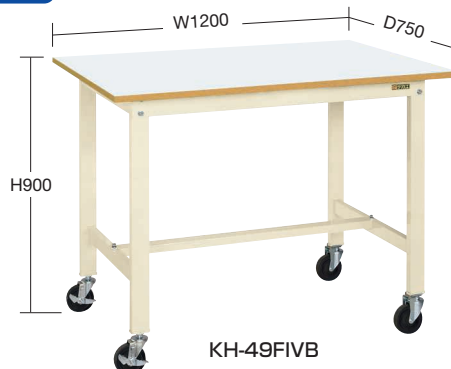

グリーン購入法適合商品 ●粉体塗装 ●角パイプ ●組立式

特許取得商品

改正RoHS (サカエリウム10物質対応 天板は除く)

均等耐荷重 200kg

直進安定金具付 特許登録番号 第5386722号