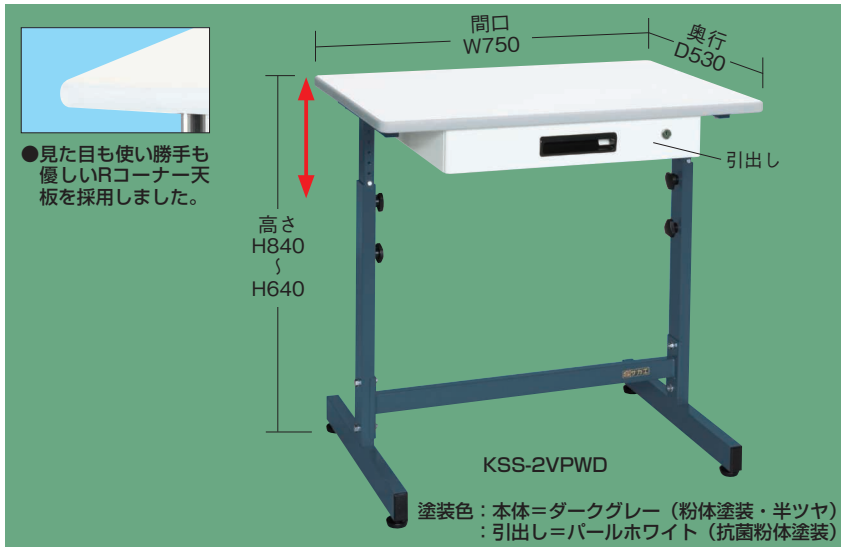

NEW 抗菌・抗ウイルス天板デスク

20kg

改正RoHS
10物質対応

グリーン購入法適合商品 ●粉体塗装 ●組立式

抗菌・抗ウイルス効果のあるパステル色の天板を使用したデスクです。現場だけでなく事務所のデスクや学習机としても使いやすいサイズ！

01 作業台

SIAA ISO 21702 抗ウイルス加工
有機合成系・練込天板表面層化粧板 JP0612665X0002J

●抗菌・抗ウイルスポリエステル天板

パステルホワイト

抗菌・抗ウイルスポリエステル樹脂 ハニカム 合板
抗菌・抗ウイルス性 ソフトエッジ パーチクルボード 化粧合板

R付

白 清潔などのイメージを想起させる白はどんな色とも合う事が最大の特長です。また、**気分を一新させる効果**があります。

引出し代・均等耐荷重 ●引出し内寸法

333mm 10kg 引出し率 85%

有効内寸法 443 正面板高さ 80
天板高さ 46 有効内寸法 393 有効高さ 51

●キャビネット無し

間口×奥行×高さ	品番	価格(税抜)	メーカー希望小売価格
W750×D530×H640~840	034310 KSS-1VPWD	¥33,720	¥39,450

●アジャスター：M12×P1.75 ●質量：11kg

●キャビネット付 **カギ付**

間口×奥行×高さ	品番	価格(税抜)	メーカー希望小売価格
W750×D530×H640~840	034311 KSS-2VPWD	¥48,380	¥56,600

●アジャスター：M12×P1.75 ●質量：17kg

- 軽量 SELタイプ
- 軽量 KSタイプ
- 改正RoHS
- 軽量 CKタイプ
- 軽量 KKタイプ
- 中量 CSタイプ
- カブセ天板仕様
- 中量 KTタイプ
- 大型
- 高さ調整 TK□タイプ
- 高さ調整 TCKタイプ
- 高さ調整 一人用タイプ
- 昇降・傾斜・移動
- 重量 KWタイプ
- ペダル昇降・ハンドル昇降
- オプション
- 六角形・一人用
- セルワーク
- ラインシステム
- ニューマークII
- 折りたたみ式
- 専用
- 回転台
- 足踏台・チェア
- 別作