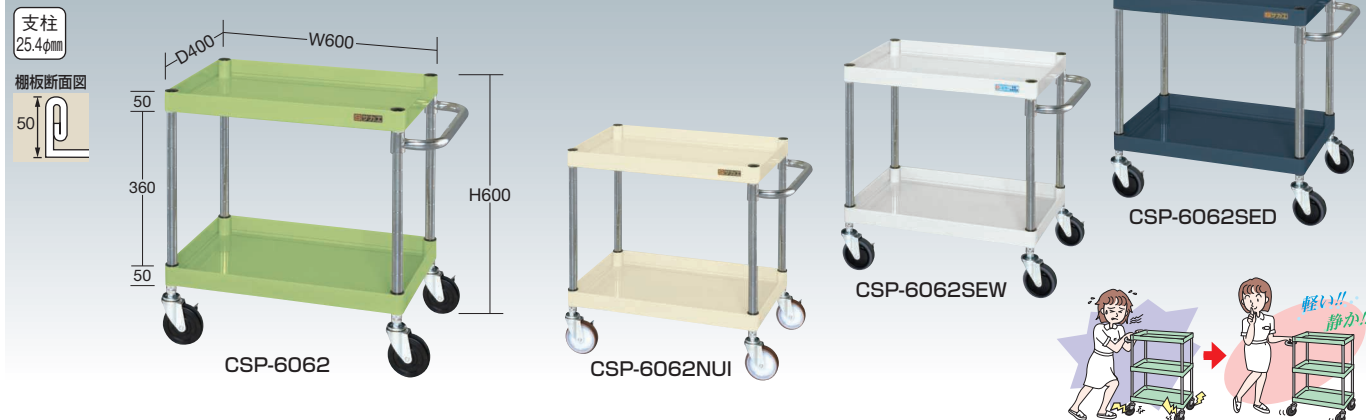

G グリーン購入法適合商品 ●粉体塗装●組立式●

改正RoHS 10物質対応

中量タイプ 堅牢・安全・美観、三拍子揃ったワゴンです。

均等耐荷重 **150kg** **旋回性** **H600mm** 棚板2段 4輪自在

●棚板厚: CSP-6062=0.8mm、CSP-7562・9062=1.0mm ●中棚: 50mmピッチで段替え可能 (オプション棚板使用時) (単位: mm)

| 間口×奥行×高さ | カラー | 100φゴム車 | | | 100φナイロンウレタン車 | | | 100φサイレントエラストマー車 | | | | | |
|-------------|-----|------------------|------|---------|---------------|--------------------|------|------------------|------------|--------------------|------|---------|------------|
| | | 品番 | 質量 | 価格(税抜) | メーカー希望小売価格 | 品番 | 質量 | 価格(税抜) | メーカー希望小売価格 | 品番 | 質量 | 価格(税抜) | メーカー希望小売価格 |
| 600×400×600 | ● | 321001 CSP-6062 | 11kg | ¥21,650 | ¥25,330 | 322001 CSP-6062NU | 10kg | ¥24,470 | ¥28,630 | 323001 CSP-6062SE | 10kg | ¥22,770 | ¥26,640 |
| | ● | 321011 CSP-6062I | | | | 322011 CSP-6062NUI | | | | 323011 CSP-6062SEI | | | |
| | ○ | 321021 CSP-6062W | | | | 322021 CSP-6062NUW | | | | 323021 CSP-6062SEW | | | |
| | ● | 321031 CSP-6062D | | | | 322031 CSP-6062NUD | | | | 323031 CSP-6062SED | | | |
| 750×500×600 | ● | 321101 CSP-7562 | 15kg | ¥24,220 | ¥28,340 | 322101 CSP-7562NU | 15kg | ¥26,850 | ¥31,410 | 323101 CSP-7562SE | 15kg | ¥25,200 | ¥29,480 |
| | ● | 321111 CSP-7562I | | | | 322111 CSP-7562NUI | | | | 323111 CSP-7562SEI | | | |
| | ○ | 321121 CSP-7562W | | | | 322121 CSP-7562NUW | | | | 323121 CSP-7562SEW | | | |
| | ● | 321131 CSP-7562D | | | | 322131 CSP-7562NUD | | | | 323131 CSP-7562SED | | | |
| 900×600×600 | ● | 321201 CSP-9062 | 19kg | ¥29,280 | ¥34,260 | 322201 CSP-9062NU | 18kg | ¥32,080 | ¥37,530 | 323201 CSP-9062SE | 18kg | ¥30,230 | ¥35,370 |
| | ● | 321211 CSP-9062I | | | | 322211 CSP-9062NUI | | | | 323211 CSP-9062SEI | | | |
| | ○ | 321221 CSP-9062W | | | | 322221 CSP-9062NUW | | | | 323221 CSP-9062SEW | | | |