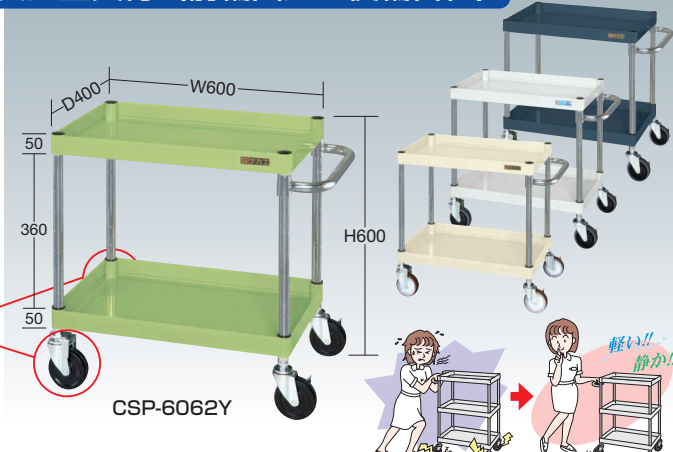

●棚板厚: CSP-6062=0.8mm、CSP-7562・9062=1.0mm ●中棚: 50mmピッチで段替え可能 (オプション棚板使用時) (単位: mm)

間口×奥行×高さ	カラー	100φゴム車			100φナイロンウレタン車			100φサイレントエラストマー車					
		品番	質量	価格(税抜)	メーカー希望小売価格	品番	質量	価格(税抜)	メーカー希望小売価格	品番	質量	価格(税抜)	メーカー希望小売価格
600×400×600	●	321501 CSP-6062Y	11kg	¥22,630	¥26,480	322501 CSP-6062YNU	10kg	¥25,450	¥29,780	323501 CSP-6062YSE	10kg	¥23,750	¥27,790
	●	321511 CSP-6062YI				322511 CSP-6062YNUI				323511 CSP-6062YSEI			
	○	321521 CSP-6062YW				322521 CSP-6062YNUW				323521 CSP-6062YSEW			
	●	321531 CSP-6062YD				322531 CSP-6062YNUD				323531 CSP-6062YSED			
750×500×600	●	321601 CSP-7562Y	15kg	¥25,200	¥29,480	322601 CSP-7562YNU	15kg	¥27,830	¥32,560	323601 CSP-7562YSE	15kg	¥26,180	¥30,630
	●	321611 CSP-7562YI				322611 CSP-7562YNUI				323611 CSP-7562YSEI			
	○	321621 CSP-7562YW				322621 CSP-7562YNUW				323621 CSP-7562YSEW			
	●	321631 CSP-7562YD				322631 CSP-7562YNUD				323631 CSP-7562YSED			
900×600×600	●	321701 CSP-9062Y	19kg	¥30,260	¥35,400	322701 CSP-9062YNU	18kg	¥33,060	¥38,680	323701 CSP-9062YSE	18kg	¥31,210	¥36,520
	●	321711 CSP-9062YI				322711 CSP-9062YNUI				323711 CSP-9062YSEI			
	○	321721 CSP-9062YW				322721 CSP-9062YNUW				323721 CSP-9062YSEW			

- CSパールシリーズ
- ニューCSシリーズ
- ボックス
- スペシャル
- CSシリーズ
- 色管理
- スーパー
- アシスタントワゴン
- CS
- ファイルフリー
- アルミ
- 高さ調整
- パソコンカート
- パネル
- エース
- エスエス
- ニューパネル
- ニューツール
- パンチソング
- 移動作業車
- ジャンボ
- キャビネット
- マット
- キャリア
- 別作

新商品