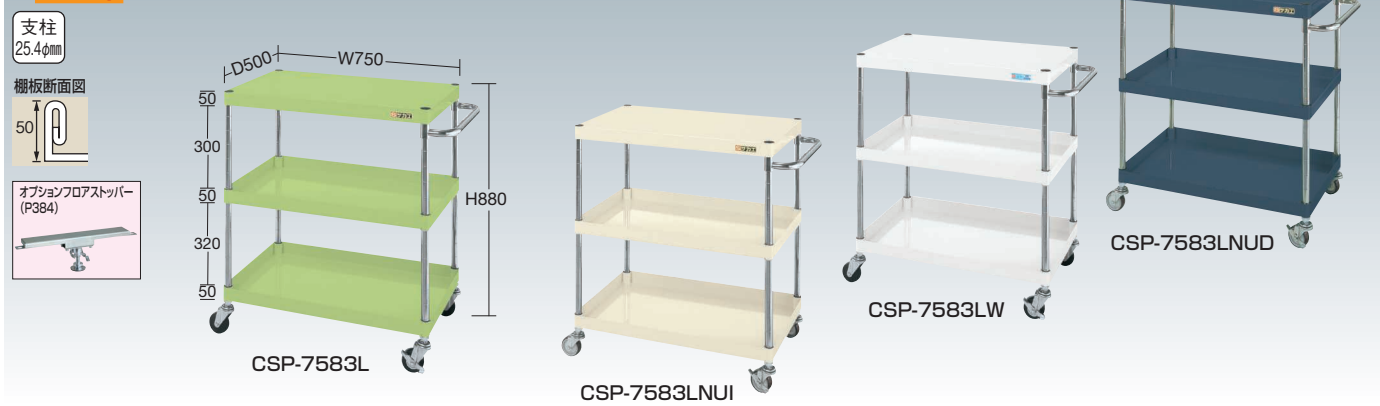

グリーン購入法適合商品 粉体塗装 組立式

軽量タイプ 強度とコストパフォーマンスを両立した軽量ワゴンです。

均等耐荷重 **150kg** 旋回性 H880mm 棚板3段 4輪自在

●棚板厚：CSP-6083=0.8mm、CSP-7583・9083=1.0mm ●中棚：50mmピッチで段替え可能 (単位：mm)

間口×奥行×高さ	棚板	カラー	75φゴム車				75φナイロンウレタン車			
			品番	質量	価格(税抜)	メーカー希望小売価格	品番	質量	価格(税抜)	メーカー希望小売価格
600×400×880	3段	●	320003 CSP-6083L	13kg	¥22,980	¥26,890	320053 CSP-6083LNU	13kg	¥24,860	¥29,090
		●	320013 CSP-6083LI				320063 CSP-6083LNUI			
		○	320023 CSP-6083LW				320073 CSP-6083LNUW			
		●	320033 CSP-6083LD				320083 CSP-6083LNUD			
750×500×880	3段	●	320103 CSP-7583L	20kg	¥27,620	¥32,320	320153 CSP-7583LNU	20kg	¥29,530	¥34,550
		●	320113 CSP-7583LI				320163 CSP-7583LNUI			
		○	320123 CSP-7583LW				320173 CSP-7583LNUW			
		●	320133 CSP-7583LD				320183 CSP-7583LNUD			
900×600×880	3段	●	320203 CSP-9083L	25kg	¥32,260	¥37,740	320253 CSP-9083LNU	25kg	¥34,270	¥40,100
		●	320213 CSP-9083LI				320263 CSP-9083LNUI			
		○	320223 CSP-9083LW				320273 CSP-9083LNUW			
		●	320233 CSP-9083LD							

均等耐荷重 **150kg** 直進性 H880mm 棚板3段 直進安定金具付 (前輪固定・後輪自在)

特許登録番号 第5369263号

直進性に優れます。移動の多い作業に最適。

軽々直進!!

安全 進行方向

進行方向に取付けて使用します。前2輪が固定になり直進性が安定

均等耐荷重まで載せても移動ラクラク!

※金具の色は説明用です。実際はメッキ色になります。