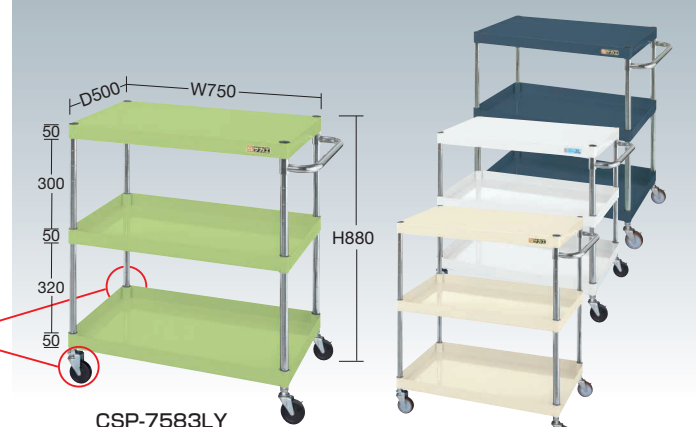

均等耐荷重 **150kg** 直進性 H880mm 棚板3段 直進安定金具付 (前輪固定・後輪自在)

特許登録番号 第5369263号

直進性に優れます。移動の多い作業に最適。

軽々直進!!

安全 進行方向

進行方向に取付けて使用します。前2輪が固定になり直進性が安定

均等耐荷重まで載せても移動ラクラク!

※金具の色は説明用です。実際はメッキ色になります。

●棚板厚：CSP-6083=0.8mm、CSP-7583・9083=1.0mm ●中棚：50mmピッチで段替え可能 (単位：mm)

間口×奥行×高さ	棚板	カラー	75φゴム車				75φナイロンウレタン車			
			品番	質量	価格(税抜)	メーカー希望小売価格	品番	質量	価格(税抜)	メーカー希望小売価格
600×400×880	3段	●	320503 CSP-6083LY	14kg	¥23,960	¥28,030	320553 CSP-6083LYNU	13kg	¥25,840	¥30,230
		●	320513 CSP-6083LYI				320563 CSP-6083LYNUI			
		○	320523 CSP-6083LYW				320573 CSP-6083LYNUW			
		●	320533 CSP-6083LYD				320583 CSP-6083LYNUD			
750×500×880	3段	●	320603 CSP-7583LY	20kg	¥28,600	¥33,460	320653 CSP-7583LYNU	20kg	¥30,510	¥35,700
		●	320613 CSP-7583LYI				320663 CSP-7583LYNUI			
		○	320623 CSP-7583LYW				320673 CSP-7583LYNUW			
		●	320633 CSP-7583LYD				320683 CSP-7583LYNUD			
900×600×880	3段	●	320703 CSP-9083LY	26kg	¥33,240	¥38,890	320753 CSP-9083LYNU	25kg	¥35,250	¥41,240
		●	320713 CSP-9083LYI				320763 CSP-9083LYNUI			
		○	320723 CSP-9083LYW				320773 CSP-9083LYNUW			
		●	320733 CSP-9083LYD							