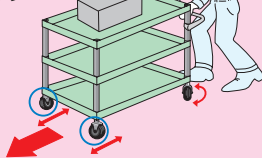

※金具の色は説明用です。実際はメッキ色になります。