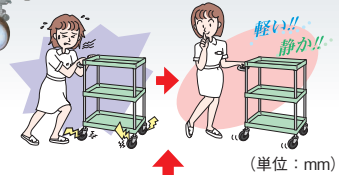

グリーン購入法
適合商品

製品動画

https://youtu.be/dg4-hdvdZEY

中量タイプ・フロアストッパー付 堅牢・安全・美観、三拍子揃ったワゴンです。

ロック
ワンタッチ
解除

- CSパールシリーズ
- ニューCSシリーズ
- ボックス
- スペシャル
- CSシリーズ
- 色管理
- スーパー
- アシスタントワゴン
- CS
- ファイルフリー

均等耐荷重
150kg

H740mm W600xD400mm

支柱
25.4φmm

●棚板厚: 0.8mm ●中棚: 50mmピッチで段替え可能 ●前輪固定・後輪自在

間口×奥行×高さ	カラー	100φゴム車			100φナイロンウレタン車			100φサイレントエラストマー車					
		品番	質量	価格(税抜)	メーカー希望小売価格	品番	質量	価格(税抜)	メーカー希望小売価格	品番	質量	価格(税抜)	メーカー希望小売価格
600×400×740	●	324952 CSP-6073FS	16kg	¥40,150	¥46,980	325452 CSP-6073FSNU	15kg	¥42,980	¥50,300	325952 CSP-6073FSSE	15kg	¥41,150	¥48,150
	●	324962 CSP-6073FSI				325462 CSP-6073FSNUI				325962 CSP-6073FSSEI			
	○	324972 CSP-6073FSW				325472 CSP-6073FSNUW				325972 CSP-6073FSSEW			
	●	324982 CSP-6073FSD				325482 CSP-6073FSNUD				325982 CSP-6073FSSED			