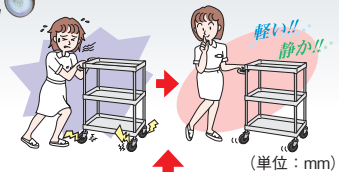

グリーン購入法
適合商品

製品動画

https://youtu.be/dg4-hdvdZEY

中量タイプ・フロアストッパー付 堅牢・安全・美観、三拍子揃ったワゴンです。

ロック
ワンタッチ
解除

- CSパールシリーズ
- ニューCSシリーズ
- ボックス
- スペシャル
- CSシリーズ
- 色管理
- スーパー
- アシスタントワゴン
- CS
- ファイルフリー

均等耐荷重
150kg

H740mm W600xD400mm

支柱
25.4φmm

●棚板厚: 0.8mm ●中棚: 50mmピッチで段替え可能 ●前輪固定・後輪自在

間口×奥行×高さ	カラー	100φゴム車			100φナイロンウレタン車			100φサイレントエラストマー車					
		品番	質量	価格(税抜)	メーカー希望小売価格	品番	質量	価格(税抜)	メーカー希望小売価格	品番	質量	価格(税抜)	メーカー希望小売価格
600×400×740	●	324952 CSP-6073FS	16kg	¥40,150	¥46,980	325452 CSP-6073FSNU	15kg	¥42,980	¥50,300	325952 CSP-6073FSSE	15kg	¥41,150	¥48,150
	●	324962 CSP-6073FSI				325462 CSP-6073FSNUI				325962 CSP-6073FSSEI			
	○	324972 CSP-6073FSW				325472 CSP-6073FSNUW				325972 CSP-6073FSSEW			
	●	324982 CSP-6073FSD				325482 CSP-6073FSNUD				325982 CSP-6073FSSED			

- エース
- エスエス
- ニューパネル
- ニューツール
- パンチング
- 移動作業車
- ジャンボ
- キャビネット
- マット
- キャリー

均等耐荷重
150kg

H740mm W750xD500mm

支柱
25.4φmm

●棚板厚: 1.0mm ●中棚: 50mmピッチで段替え可能 ●前輪固定・後輪自在

間口×奥行×高さ	カラー	100φゴム車			100φナイロンウレタン車			100φサイレントエラストマー車					
		品番	質量	価格(税抜)	メーカー希望小売価格	品番	質量	価格(税抜)	メーカー希望小売価格	品番	質量	価格(税抜)	メーカー希望小売価格
750×500×740	●	325052 CSP-7573FS	23kg	¥45,540	¥53,300	325552 CSP-7573FSNU	22kg	¥48,230	¥56,400	326052 CSP-7573FSSE	22kg	¥46,400	¥54,300
	●	325062 CSP-7573FSI				325562 CSP-7573FSNUI				326062 CSP-7573FSSEI			
	○	325072 CSP-7573FSW				325572 CSP-7573FSNUW				326072 CSP-7573FSSEW			
	●	325082 CSP-7573FSD				325582 CSP-7573FSNUD				326082 CSP-7573FSSED			