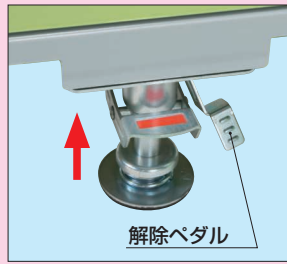

グリーン購入法
適合商品

製品動画

https://youtu.be/dg4-hdvdZEY

中量タイプ・フロアストッパー付 堅牢・安全・美観、三拍子揃ったワゴンです。

ロック
ワンタッチ
解除

- CSパールシリーズ
- ニューCSシリーズ
- ボックス
- スペシャル
- CSシリーズ
- 色管理
- スーパー
- アシスタントワゴン
- CS
- ファイルフリー

均等耐荷重
150kg

H740mm W600xD400mm