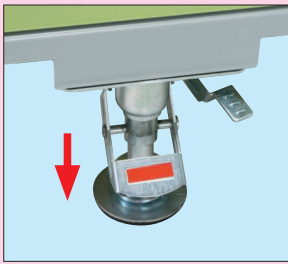

グリーン購入法
適合商品

製品動画

https://youtu.be/dg4-hdvdZEY

中量タイプ・フロアストッパー付 堅牢・安全・美観、三拍子揃ったワゴンです。

ロック
ワンタッチ
解除

- CSパールシリーズ
- ニューCSシリーズ
- ボックス
- スペシャル
- CSシリーズ
- 色管理
- スーパー
- アシスタントワゴン
- CS
- ファイルフリー

均等耐荷重
150kg

H740mm W600xD400mm